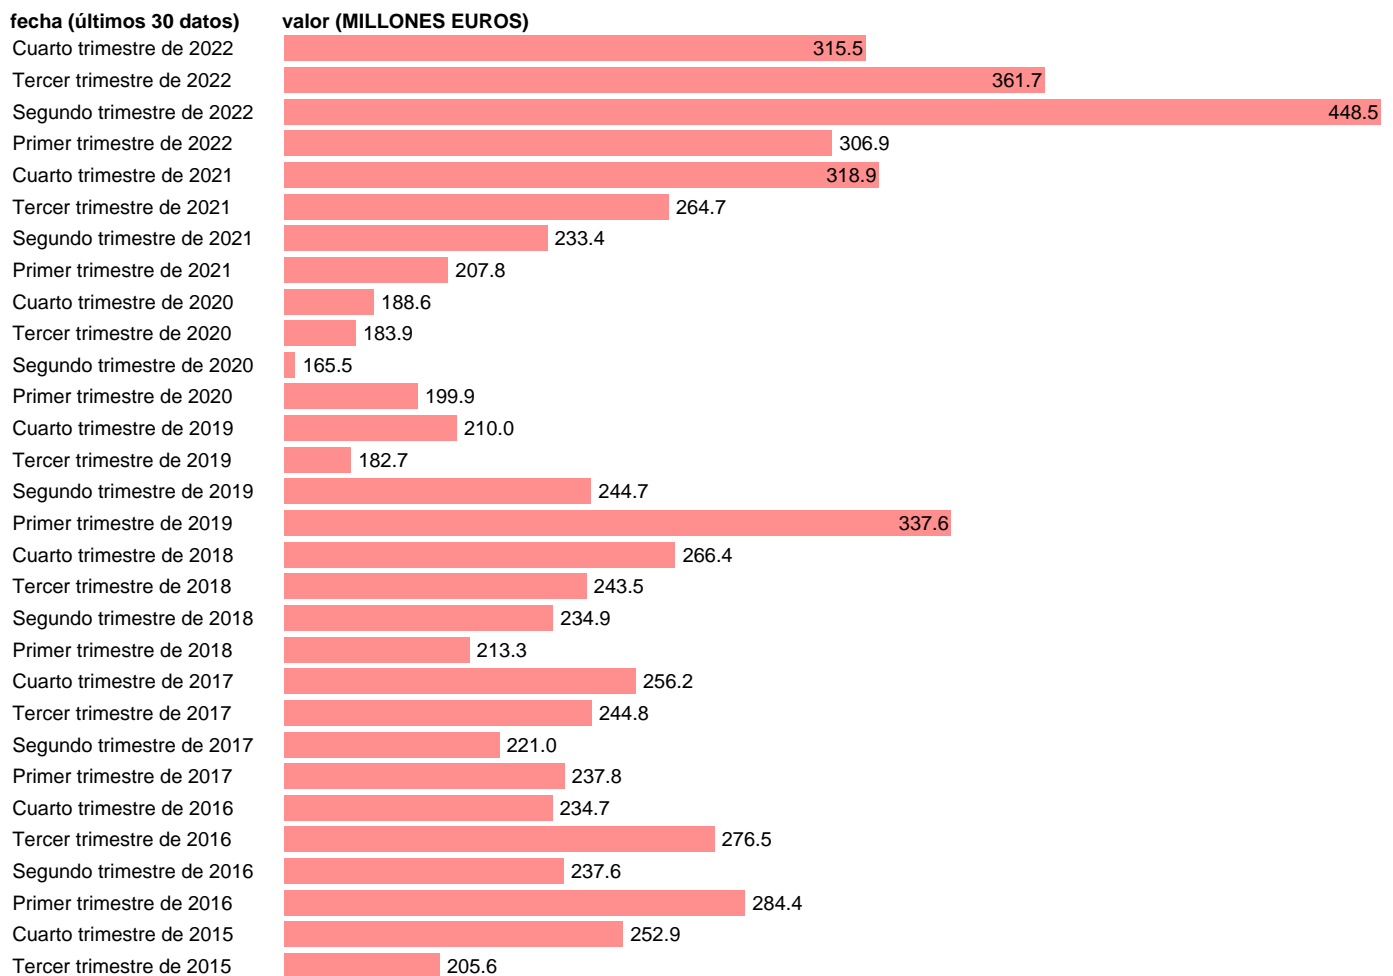

IMPORT SERVICIOS. ÁREAS GEOGRÁFICAS. ÁFRICA

Estadística: [IMPORT SERVICIOS. ÁREAS GEOGRÁFICAS. ÁFRICA](#)

Enlace permanente (Permalink): <https://tematicas.org/M1/591m36/>

Notas: **ACTUALIZA: SGCPE (ÁREA SECTOR EXTERIOR)**

Fuente: **INE.**

Frecuencia: **Trimestral.**

Unidades: **MILLONES EUROS.**

Datos disponibles desde **Primer trimestre de 2014** hasta **Cuarto trimestre de 2022.**

Valor más alto alcanzado en Segundo trimestre de 2022: **448.5.**

Valor más bajo alcanzado en Segundo trimestre de 2020: **165.5.**

[Pulse aquí](#) para acceder a los datos completos actualizados y a la representación gráfica estadística.