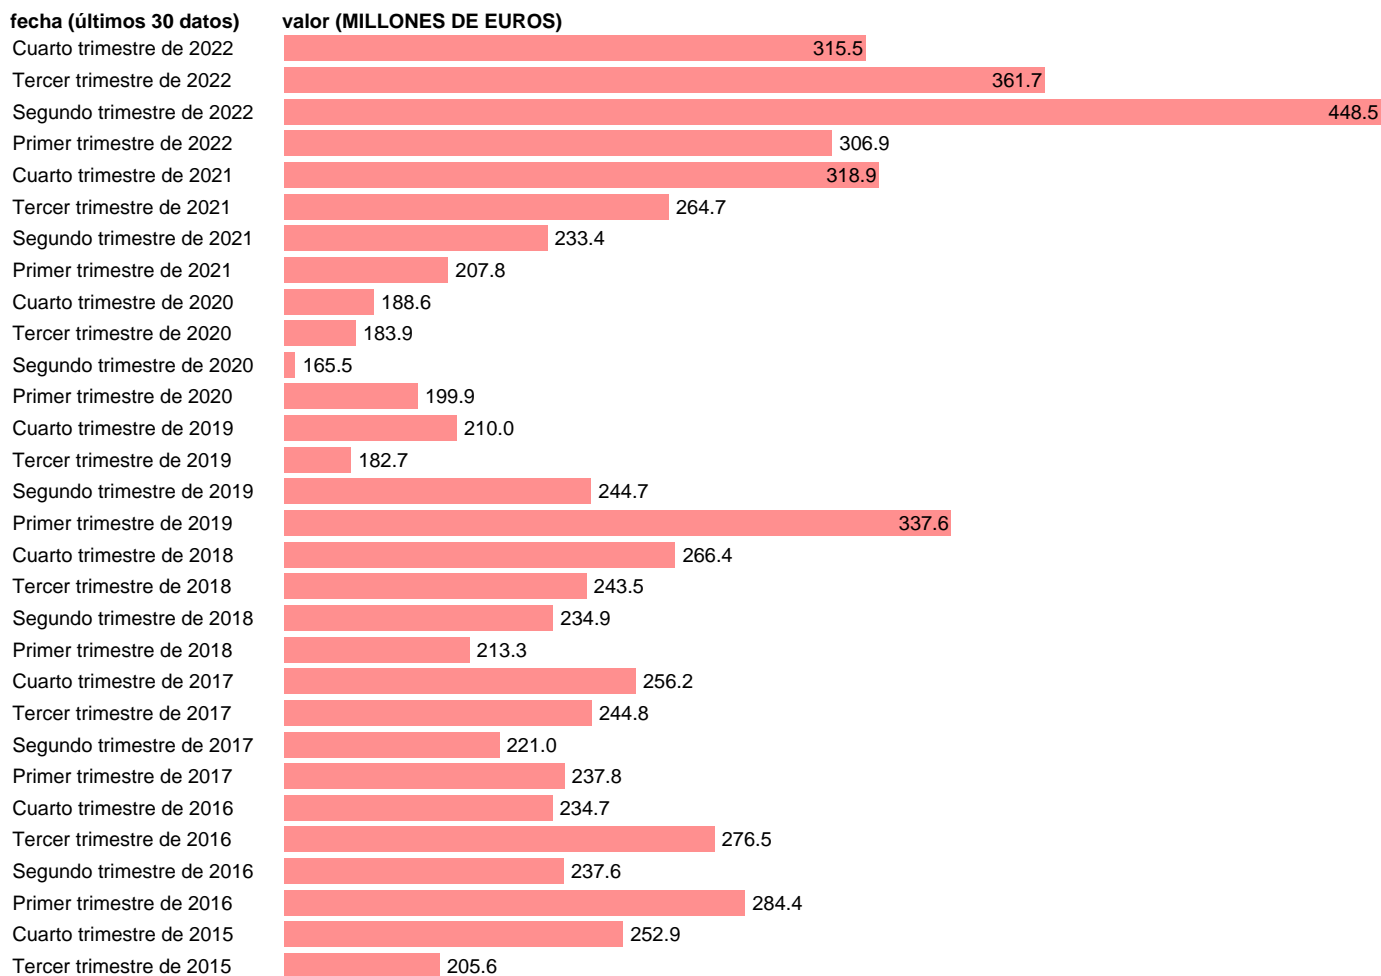

## IMPORT SERVICIOS. ÁREAS GEOGRÁFICAS. ÁFRICA

Estadística: [IMPORT SERVICIOS. ÁREAS GEOGRÁFICAS. ÁFRICA](#)

Enlace permanente (Permalink): <https://tematicas.org/M1/5h91m36/>

Notas: **ACTUALIZA: SGCPE (ÁREA SECTOR EXTERIOR)**

Fuente: **INE.**

Frecuencia: **Trimestral.**

Unidades: **MILLONES DE EUROS.**

Datos disponibles desde **Primer trimestre de 2014** hasta **Cuarto trimestre de 2022.**

Valor más alto alcanzado en Segundo trimestre de 2022: **448.5.**

Valor más bajo alcanzado en Segundo trimestre de 2020: **165.5.**

[Pulse aquí](#) para acceder a los datos completos actualizados y a la representación gráfica estadística.