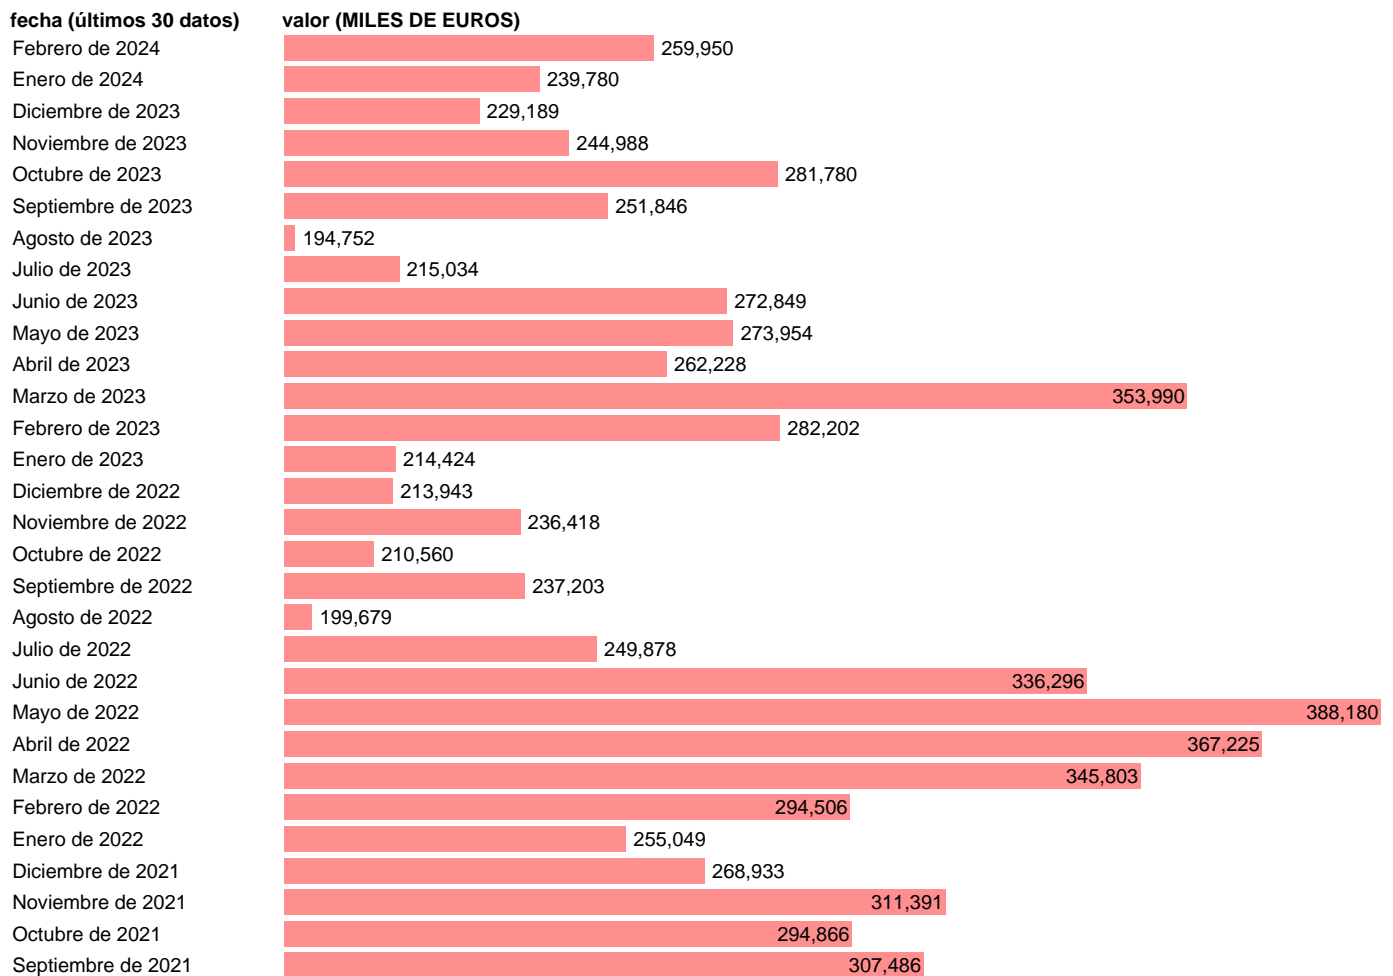

Notas: Estadística de comercio exterior de bienes (<https://sede.agenciatributaria.gob.es/Sede/estadisticas.html>). TIO: TABLAS INPUT-OUTPUT. INCLUYE LOS GRUPOS CUCI: 261, 282, 288, 289, 579 Y 599

Fuente: **ELABORACIÓN PROPIA.**

Frecuencia: **Mensual.**

Unidades: **MILES DE EUROS.**

Datos disponibles desde **Enero de 1988** hasta **Febrero de 2024**.

Valor más alto alcanzado en Mayo de 2022: **388180**.

Valor más bajo alcanzado en Enero de 1993: **13594**.