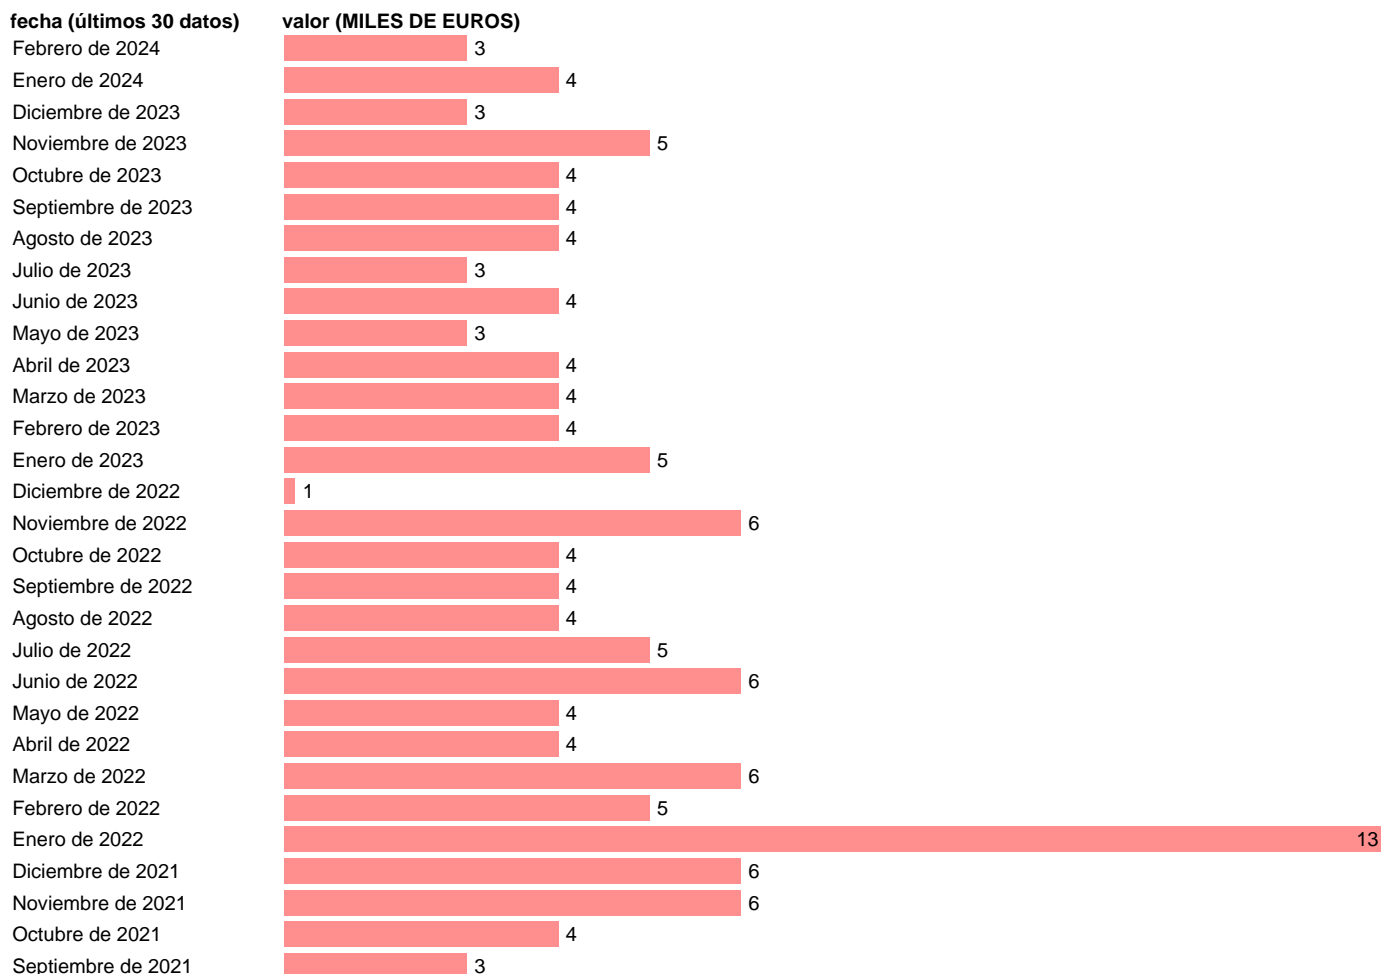

## IMPORTACION. TIO. GAS MANUFACTURADO, SUMINISTRO VAPOR Y AIRE ACONDICIONADO

Estadística: [IMPORTACION. TIO. GAS MANUFACTURADO, SUMINISTRO VAPOR Y AIRE ACONDICIONADO](#)

Enlace permanente (Permalink): <https://tematicas.org/M1/527550/>

Notas: Estadística de comercio exterior de bienes (<https://sede.agenciatributaria.gob.es/Sede/estadisticas.html>). TIO: TABLAS INPUT-OUTPUT. INCLUYE LOS GRUPOS CUCI: 345

Fuente: **ELABORACIÓN PROPIA.**  
Frecuencia: **Mensual.**  
Unidades: **MILES DE EUROS.**

Datos disponibles desde **Enero de 1988** hasta **Febrero de 2024**.  
Valor más alto alcanzado en Agosto de 2010: **1681**.  
Valor más bajo alcanzado en Enero de 1988: **0**.

[Pulse aquí](#) para acceder a los datos completos actualizados y a la representación gráfica estadística.