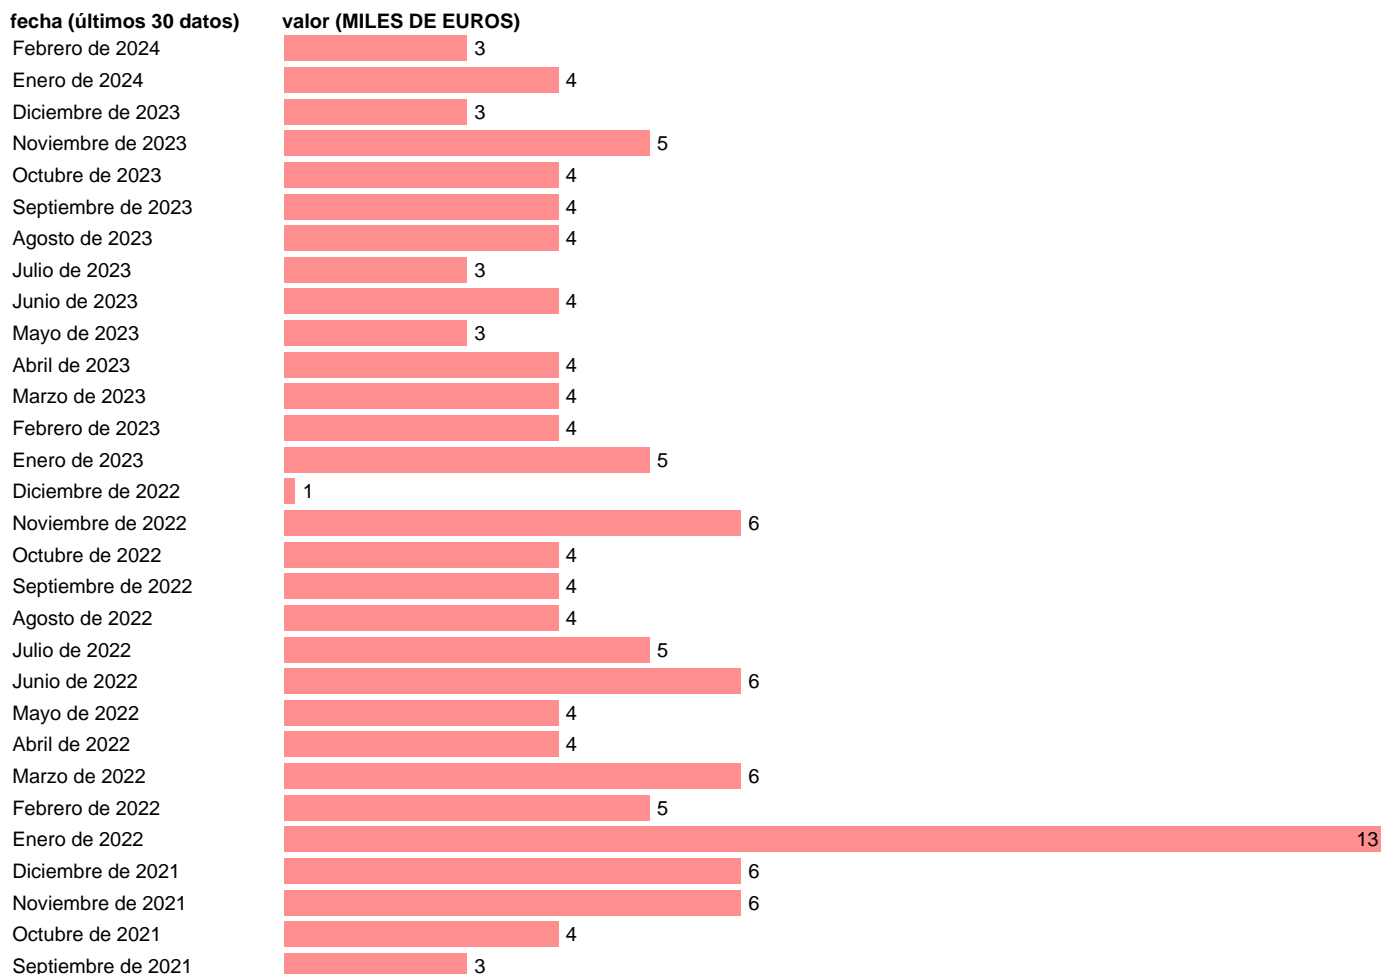

IMPORTACION. TIO. GAS MANUFACTURADO, SUMINISTRO VAPOR Y AIRE ACOND. B. INTERM.

Estadística: [IMPORTACION. TIO. GAS MANUFACTURADO, SUMINISTRO VAPOR Y AIRE ACOND. B. INTERM.](#)

Enlace permanente (Permalink): <https://tematicas.org/M1/527553/>

Notas: Estadística de comercio exterior de bienes (<https://sede.agenciatributaria.gob.es/Sede/estadisticas.html>). TIO: TABLAS INPUT-OUTPUT. INCLUYE LOS GRUPOS CUCI: 345

Fuente: **ELABORACIÓN PROPIA.**
Frecuencia: **Mensual.**
Unidades: **MILES DE EUROS.**

Datos disponibles desde **Enero de 2005** hasta **Febrero de 2024**.
Valor más alto alcanzado en Agosto de 2010: **1681**.
Valor más bajo alcanzado en Enero de 2005: **0**.

[Pulse aquí](#) para acceder a los datos completos actualizados y a la representación gráfica estadística.