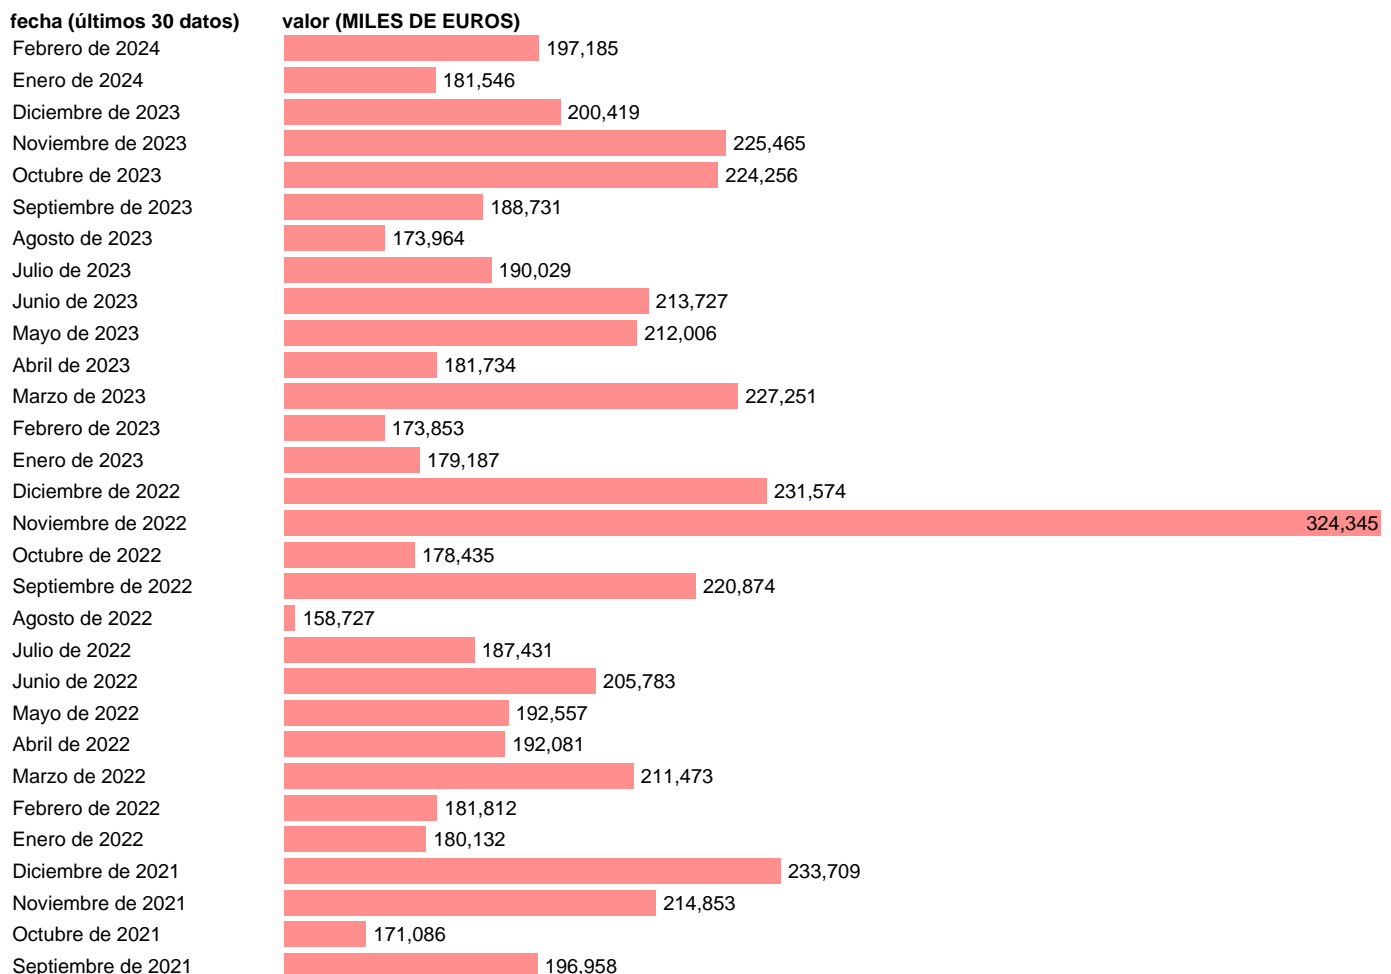

IMPORTACION. TIO. OTROS ARTICULOS MANUFACTURADOS NCOP. BIENES CAPITAL

Estadística: [IMPORTACION. TIO. OTROS ARTICULOS MANUFACTURADOS NCOP. BIENES CAPITAL](#)

Enlace permanente (Permalink): <https://tematicas.org/M1/527522/>

Notas: Estadística de comercio exterior de bienes (<https://sede.agenciatributaria.gob.es/Sede/estadisticas.html>). TIO: TABLAS INPUT-OUTPUT. INCLUYE LOS GRUPOS CUCI: 277, 667, 872, 884, 894, 895, 897 Y 961

Fuente: **ELABORACIÓN PROPIA.**
Frecuencia: **Mensual.**
Unidades: **MILES DE EUROS.**

Datos disponibles desde **Enero de 2005** hasta **Febrero de 2024**.
Valor más alto alcanzado en Noviembre de 2022: **324345**.
Valor más bajo alcanzado en Enero de 2005: **60257**.