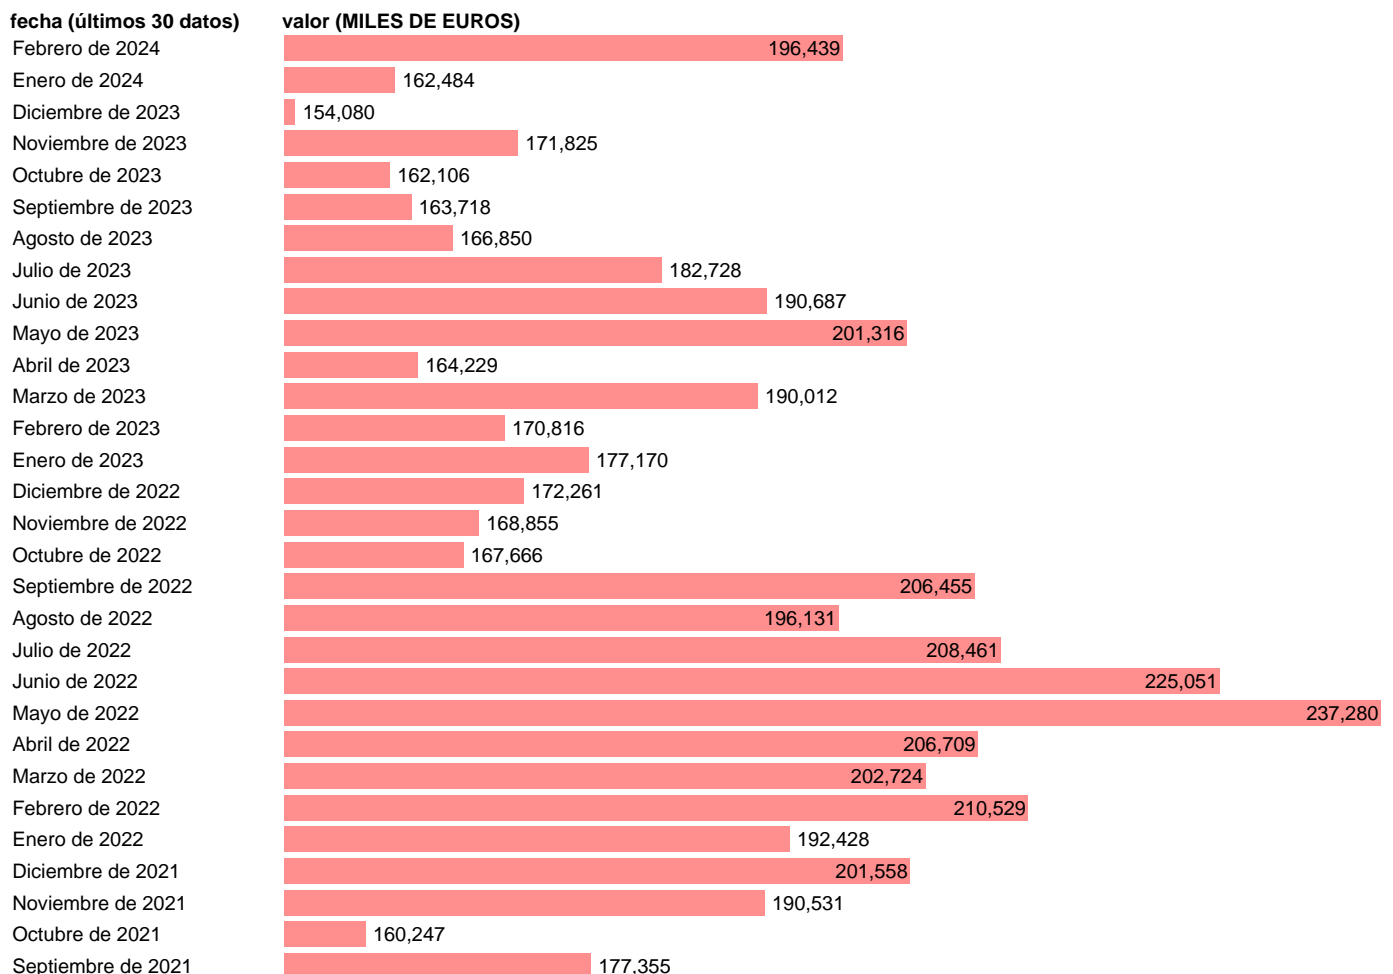

## IMPORTACION. TIO. MUEBLES. BIENES CONSUMO

Estadística: [IMPORTACION. TIO. MUEBLES. BIENES CONSUMO](#)

Enlace permanente (Permalink): <https://tematicas.org/M1/527511/>

Notas: Estadística de comercio exterior de bienes (<https://sede.agenciatributaria.gob.es/Sede/estadisticas.html>). TIO: TABLAS INPUT-OUTPUT. INCLUYE LOS GRUPOS CUCI: 821

Fuente: **ELABORACIÓN PROPIA.**  
Frecuencia: **Mensual.**  
Unidades: **MILES DE EUROS.**

Datos disponibles desde **Enero de 2005** hasta **Febrero de 2024**.  
Valor más alto alcanzado en Mayo de 2022: **237280**.  
Valor más bajo alcanzado en Diciembre de 2012: **69767**.