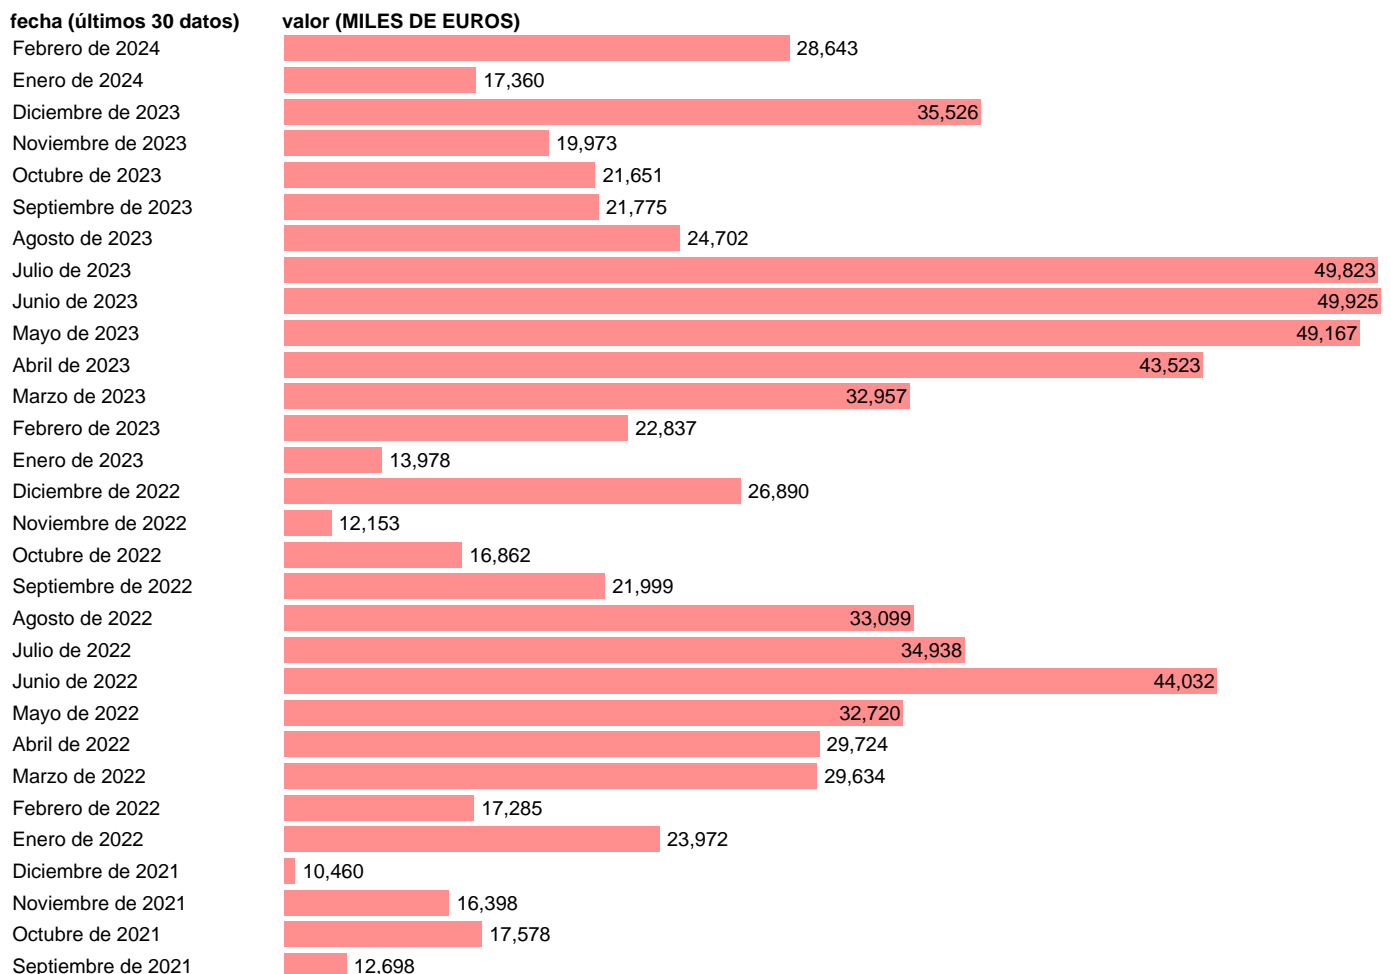

IMPORTACION. TIO. BARCOS Y EMBARCACIONES. BIENES CONSUMO

Estadística: [IMPORTACION. TIO. BARCOS Y EMBARCACIONES. BIENES CONSUMO](#)

Enlace permanente (Permalink): <https://tematicas.org/M1/527471/>

Notas: Estadística de comercio exterior de bienes (<https://sede.agenciatributaria.gob.es/Sede/estadisticas.html>). TIO: TABLAS INPUT-OUTPUT. INCLUYE LOS GRUPOS CUCI: 793

Fuente: **ELABORACIÓN PROPIA.**
Frecuencia: **Mensual.**
Unidades: **MILES DE EUROS.**

Datos disponibles desde **Enero de 2005** hasta **Febrero de 2024**.
Valor más alto alcanzado en Marzo de 2012: **775281**.
Valor más bajo alcanzado en Enero de 2015: **2982**.

[Pulse aquí](#) para acceder a los datos completos actualizados y a la representación gráfica estadística.