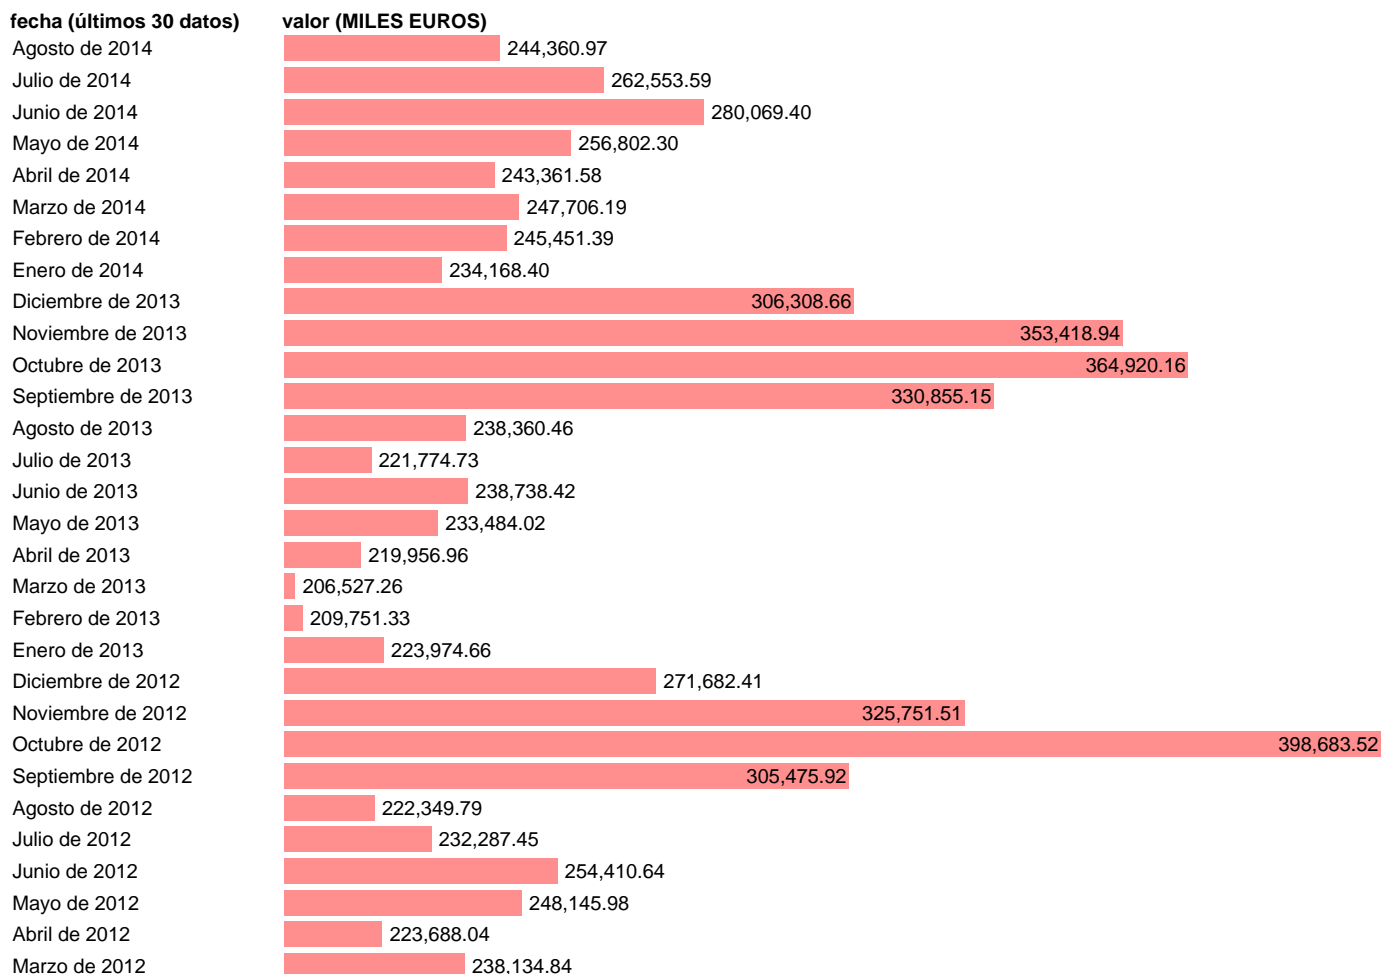

IMPORT OTROS ARTÍCULOS MANUFACT. (CNPA 36.2, 36.3, 36.4, 36.5 Y 36.6) B. CONSUMO

Estadística: [IMPORT OTROS ARTÍCULOS MANUFACT. \(CNPA 36.2, 36.3, 36.4, 36.5 Y 36.6\) B. CONSUMO](#)

Enlace permanente (Permalink): <https://tematicas.org/M1/527541/>

Notas: **CNPA: CLASIFICACIÓN NACIONAL DE PRODUCTOS ORDENADA POR ACTIVIDADES 1996. ACTUALIZA: SGAM (AREA SECTOR EXTERIOR)**

Fuente: **MINISTERIO DE ECONOMÍA Y HACIENDA: SGACPE.**
Frecuencia: **Mensual.**
Unidades: **MILES EUROS.**

Datos disponibles desde **Enero de 2000** hasta **Agosto de 2014**.
Valor más alto alcanzado en Octubre de 2008: **534783.03**.
Valor más bajo alcanzado en Enero de 2000: **130974.19**.

[Pulse aquí](#) para acceder a los datos completos actualizados y a la representación gráfica estadística.