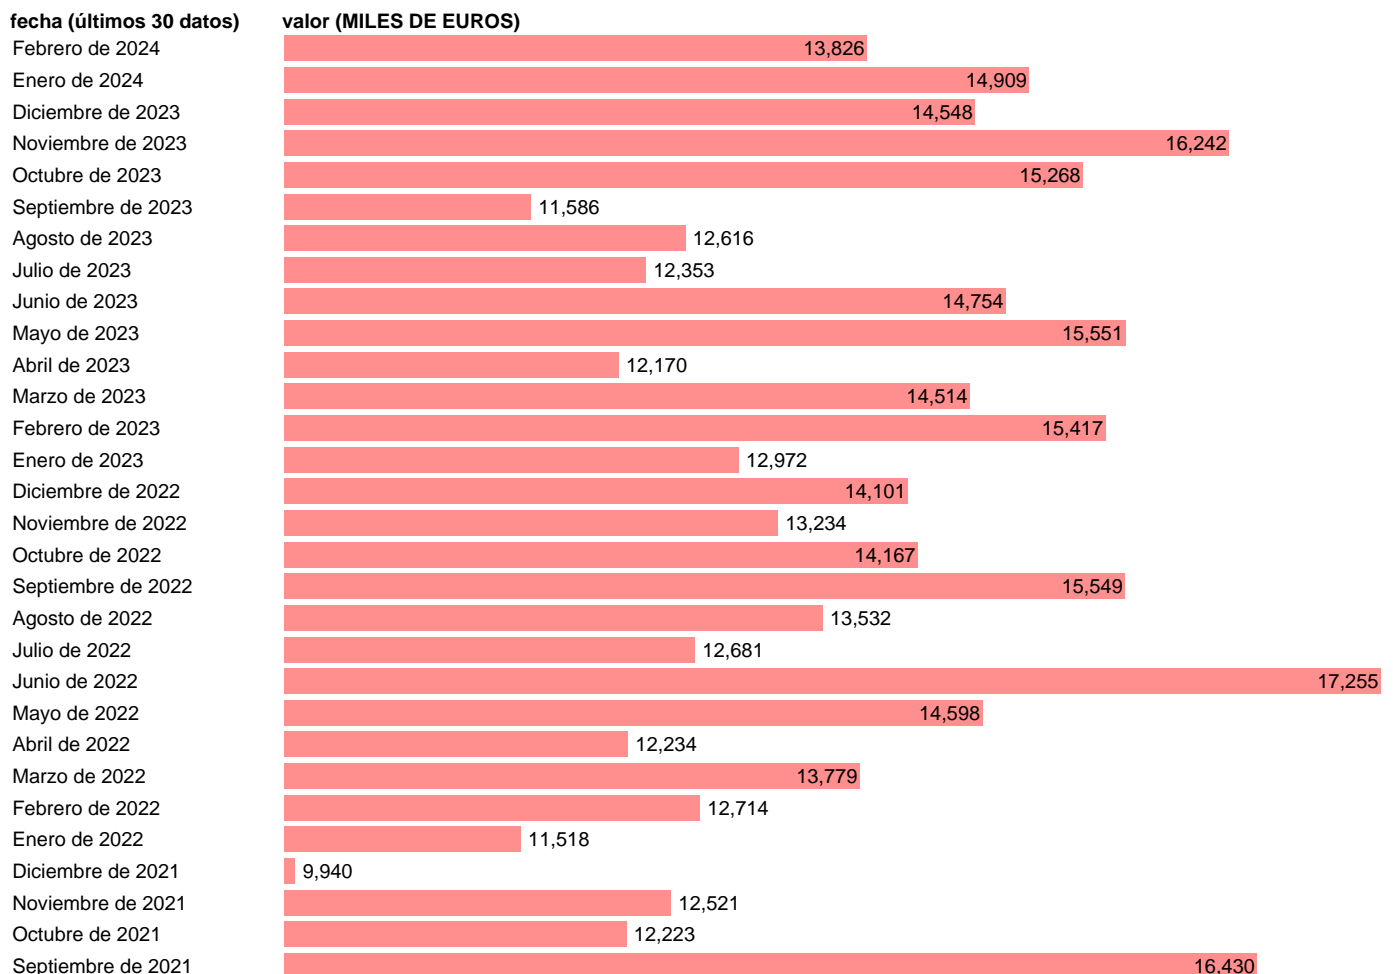

## IMPORTACION. TIO. APARATOS DOMESTICOS. BIENES INTERMEDIOS

Estadística: [IMPORTACION. TIO. APARATOS DOMESTICOS. BIENES INTERMEDIOS](#)

Enlace permanente (Permalink): <https://tematicas.org/M1/527433/>

Notas: Estadística de comercio exterior de bienes (<https://sede.agenciatributaria.gob.es/Sede/estadisticas.html>). TIO: TABLAS INPUT-OUTPUT. INCLUYE LOS GRUPOS CUCI: 775

Fuente: **ELABORACIÓN PROPIA.**  
Frecuencia: **Mensual.**  
Unidades: **MILES DE EUROS.**

Datos disponibles desde **Enero de 2005** hasta **Febrero de 2024**.  
Valor más alto alcanzado en Enero de 2005: **27198**.  
Valor más bajo alcanzado en Abril de 2020: **5088**.

[Pulse aquí](#) para acceder a los datos completos actualizados y a la representación gráfica estadística.