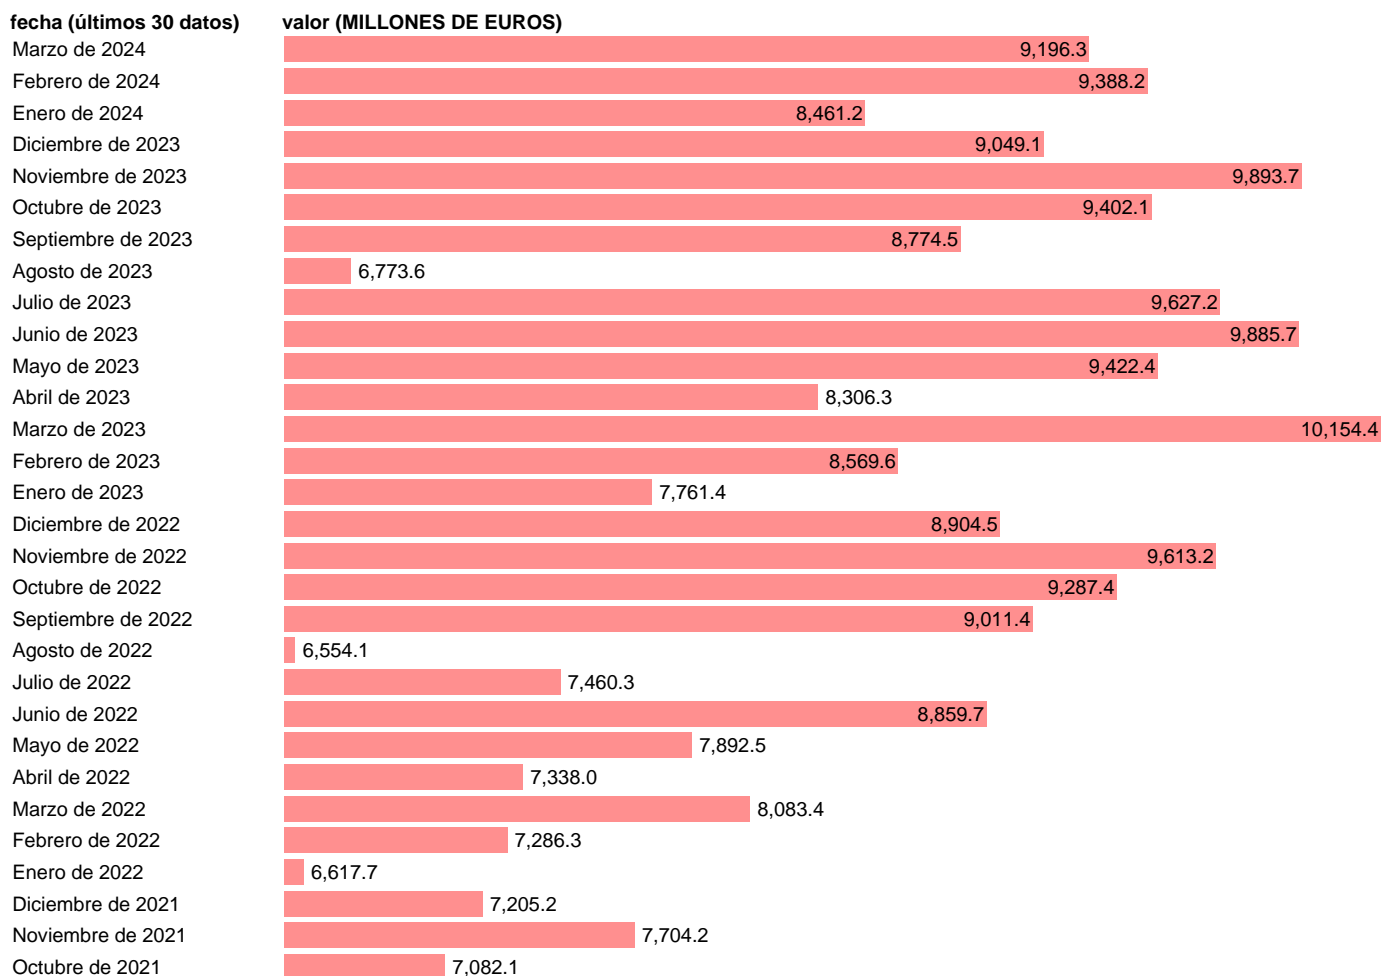

## IMPORTACION. GRAN SECTOR INDUSTRIAL CAPITAL

Estadística: [IMPORTACION. GRAN SECTOR INDUSTRIAL CAPITAL](#)

Enlace permanente (Permalink): <https://tematicas.org/M1/525gsi20/>

Notas: Estadística de comercio exterior de bienes (<https://sede.agenciatributaria.gob.es/Sede/estadisticas.html>). SUMA GRUPOS CUCI: 691, 711, 712, 713, 714, 718, 721, 722, 723, 724, 725, 726, 727, 728, 731, 733, 735, 737, 741, 742, 743, 744, 745, 746, 747, 748, 751, 752, 759, 764, 774, 781, 782, 783, 784, 786, 791, 792, 793, 812, 872, 873, 874, 884, 885, 891

Fuente: **ELABORACIÓN PROPIA.**

Frecuencia: **Mensual.**

Unidades: **MILLONES DE EUROS.**

Datos disponibles desde **Enero de 1988** hasta **Marzo de 2024**.

Valor más alto alcanzado en Marzo de 2023: **10154.4**.

Valor más bajo alcanzado en Enero de 1988: **818.9**.

[Pulse aquí](#) para acceder a los datos completos actualizados y a la representación gráfica estadística.