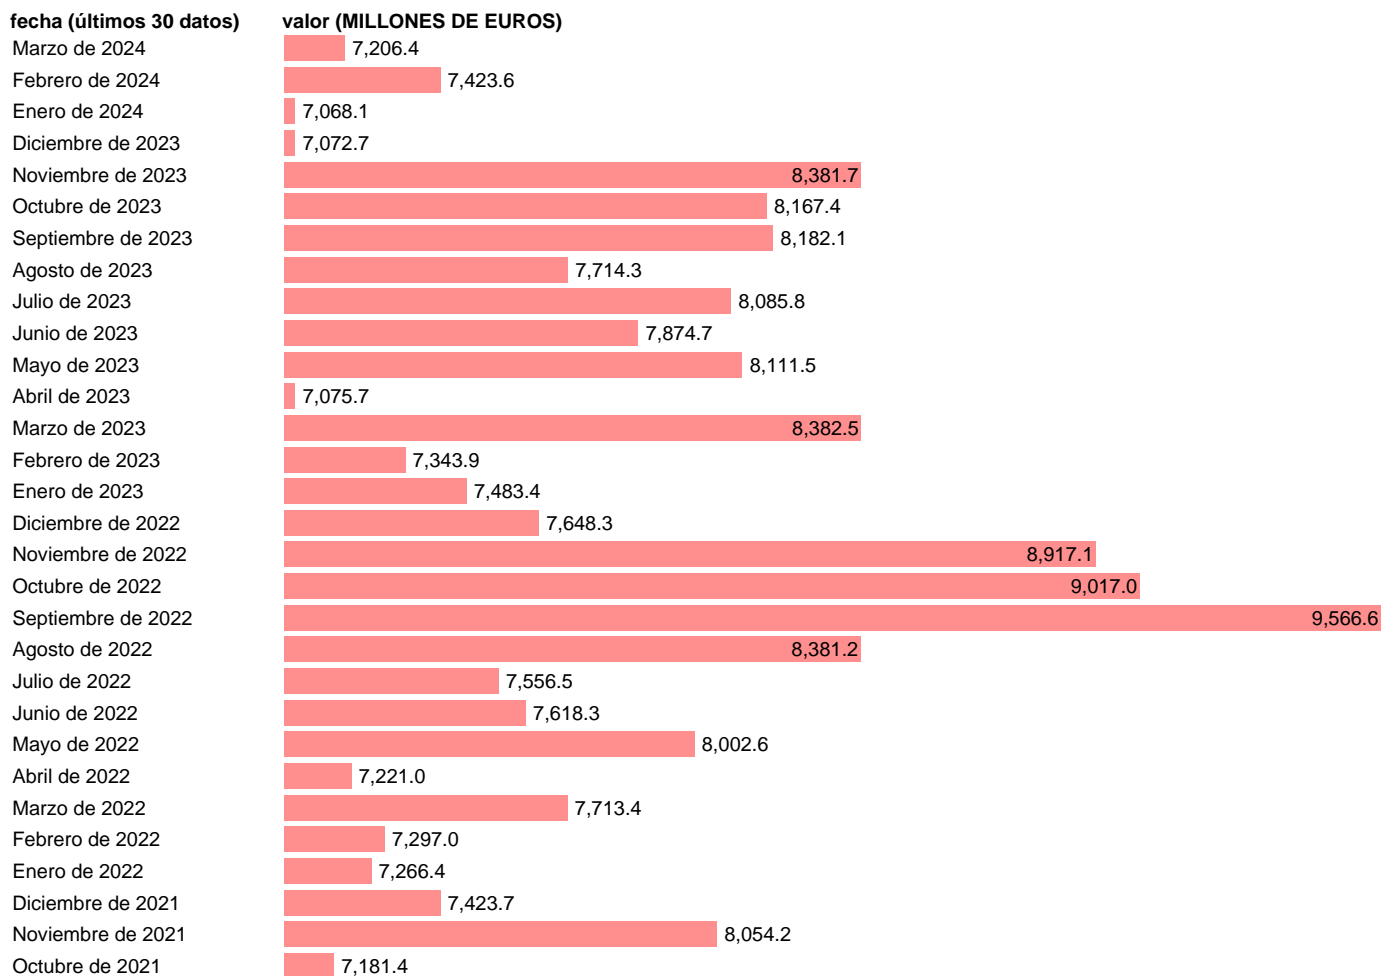

## IMPORTACION. GRAN SECTOR INDUSTRIAL CONSUMO NO DURADERO

Estadística: [IMPORTACION. GRAN SECTOR INDUSTRIAL CONSUMO NO DURADERO](#)

Enlace permanente (Permalink): <https://tematicas.org/M1/525gsi12/>

Notas: Estadística de comercio exterior de bienes (<https://sede.agenciatributaria.gob.es/Sede/estadisticas.html>). SUMA GRUPOS CUCI: 011, 012, 016, 017, 022, 023, 024, 034, 035, 036, 037, 048, 056, 058, 059, 061, 062, 071, 072, 073, 074, 075, 091, 098, 111, 112, 122, 211, 269, 291, 411, 421, 422, 541, 542, 553, 554, 611, 612, 613, 655, 656, 657, 658, 659, 831, 841, 842, 843, 844, 845, 846, 848, 851, 894, 895

Fuente: ELABORACIÓN PROPIA.

Frecuencia: Mensual.

Unidades: MILLONES DE EUROS.

Datos disponibles desde Enero de 1988 hasta Marzo de 2024.

Valor más alto alcanzado en Septiembre de 2022: 9566.6.

Valor más bajo alcanzado en Enero de 1988: 290.7.

[Pulse aquí](#) para acceder a los datos completos actualizados y a la representación gráfica estadística.