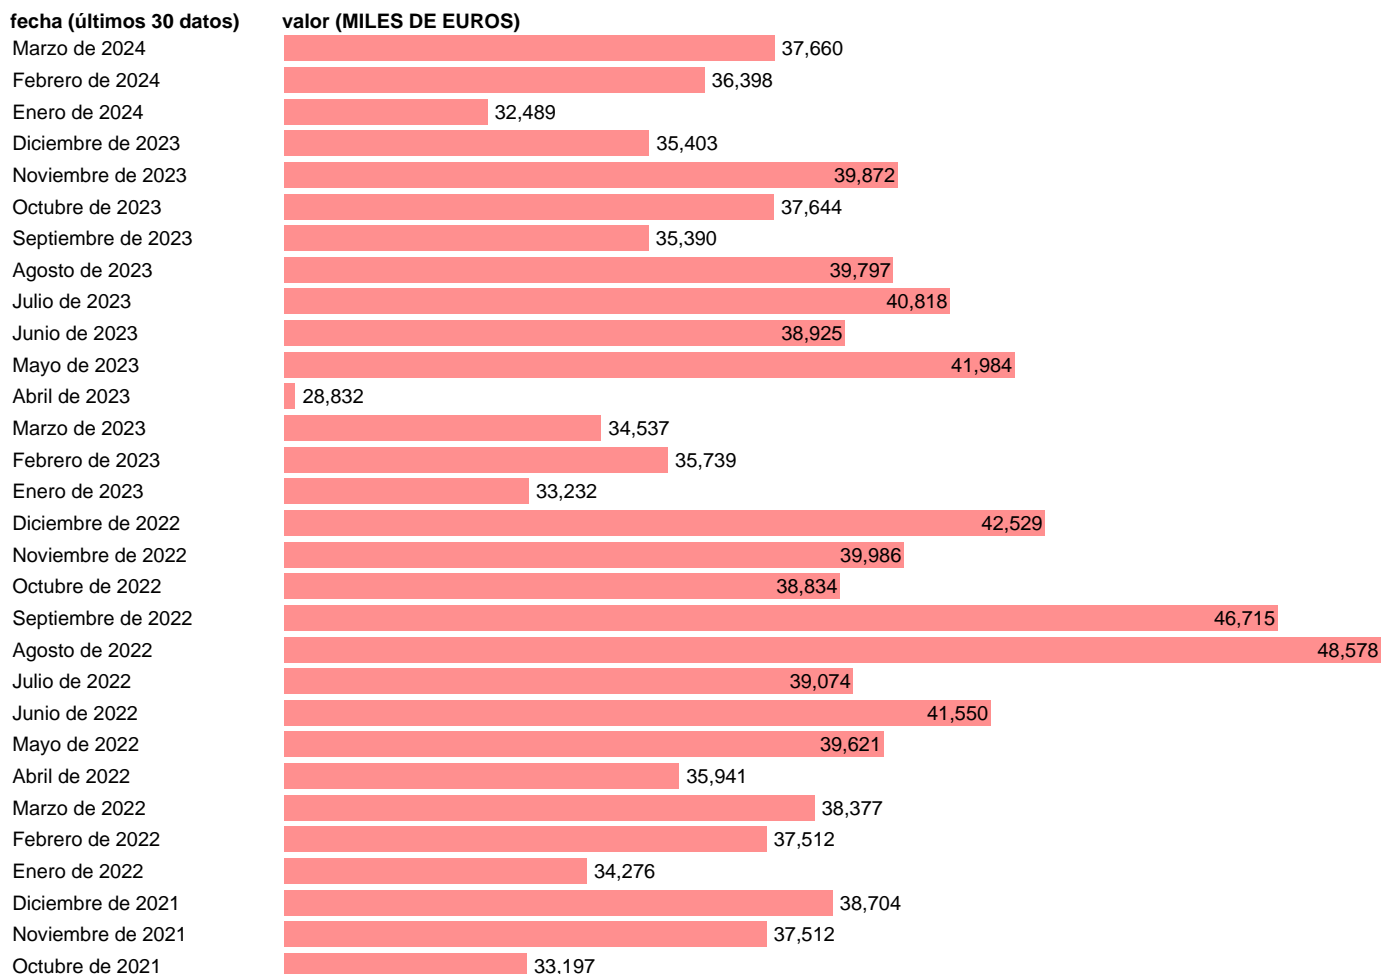

IMPORTACION. TIO. PRODUCTOS DE PLASTICO. BIENES CONSUMO

Estadística: [IMPORTACION. TIO. PRODUCTOS DE PLASTICO. BIENES CONSUMO](#)

Enlace permanente (Permalink): <https://tematicas.org/M1/527321/>

Notas: Estadística de comercio exterior de bienes (<https://sede.agenciatributaria.gob.es/Sede/estadisticas.html>). TIO: TABLAS INPUT-OUTPUT. INCLUYE LOS GRUPOS CUCI: 581, 582, 583 Y 893

Fuente: **ELABORACIÓN PROPIA.**
Frecuencia: **Mensual.**
Unidades: **MILES DE EUROS.**

Datos disponibles desde **Enero de 2005** hasta **Marzo de 2024**.
Valor más alto alcanzado en Junio de 2006: **159365**.
Valor más bajo alcanzado en Enero de 2005: **14486**.