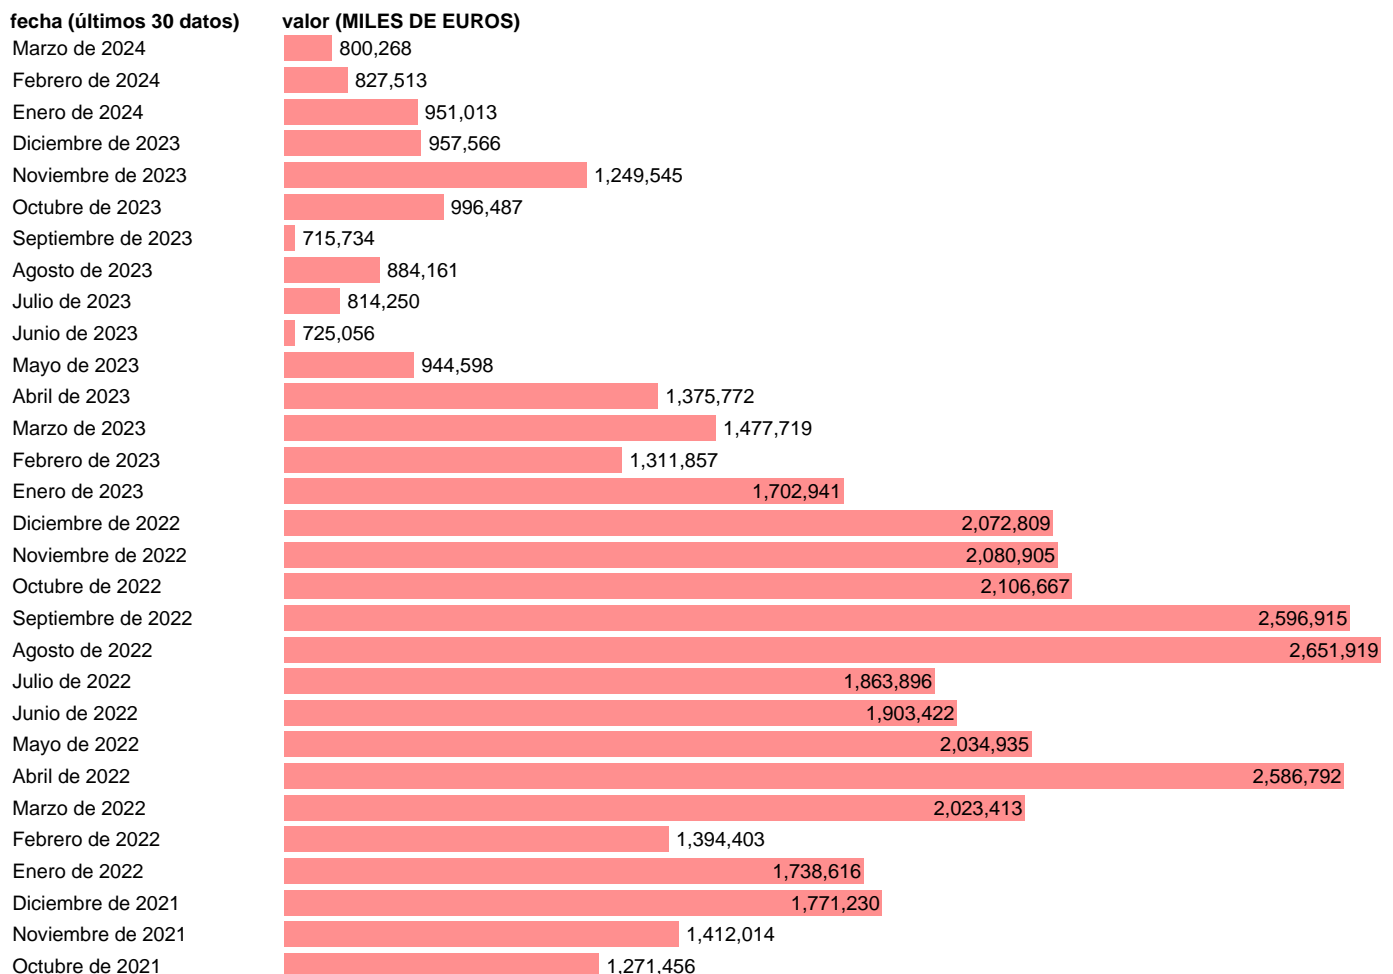

IMPORTACION. TIO. GAS NATURAL. BIENES INTERMEDIOS

Estadística: [IMPORTACION. TIO. GAS NATURAL. BIENES INTERMEDIOS](#)

Enlace permanente (Permalink): <https://tematicas.org/M1/527083/>

Notas: Estadística de comercio exterior de bienes (<https://sede.agenciatributaria.gob.es/Sede/estadisticas.html>). TIO: TABLAS INPUT-OUTPUT. INCLUYE LOS GRUPOS CUCI: 343

Fuente: **ELABORACIÓN PROPIA.**
Frecuencia: **Mensual.**
Unidades: **MILES DE EUROS.**

Datos disponibles desde **Enero de 2005** hasta **Marzo de 2024**.
Valor más alto alcanzado en Agosto de 2022: **2651919**.
Valor más bajo alcanzado en Agosto de 2020: **255416**.