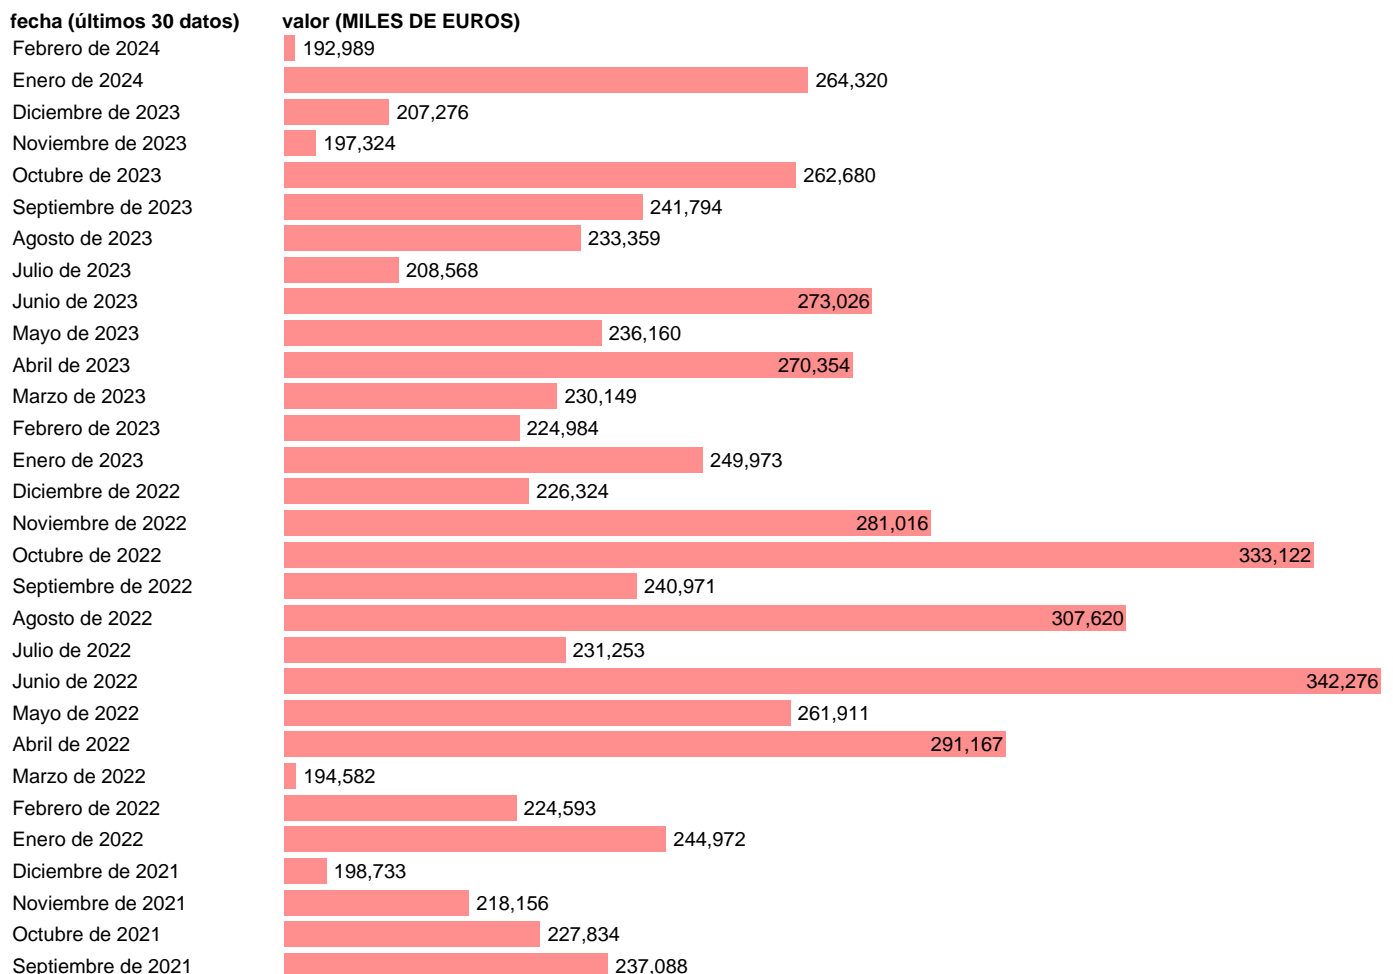

IMPORTACION. TIO. PRODUCTOS PARA LA ALIMENTACION ANIMAL

Estadística: [IMPORTACION. TIO. PRODUCTOS PARA LA ALIMENTACION ANIMAL](#)

Enlace permanente (Permalink): <https://tematicas.org/M1/527140/>

Notas: Estadística de comercio exterior de bienes (<https://sede.agenciatributaria.gob.es/Sede/estadisticas.html>). TIO: TABLAS INPUT-OUTPUT. INCLUYE LOS GRUPOS CUCI: 081

Fuente: **ELABORACIÓN PROPIA.**
Frecuencia: **Mensual.**
Unidades: **MILES DE EUROS.**

Datos disponibles desde **Enero de 1988** hasta **Febrero de 2024**.
Valor más alto alcanzado en Junio de 2022: **342276**.
Valor más bajo alcanzado en Enero de 1988: **11815**.