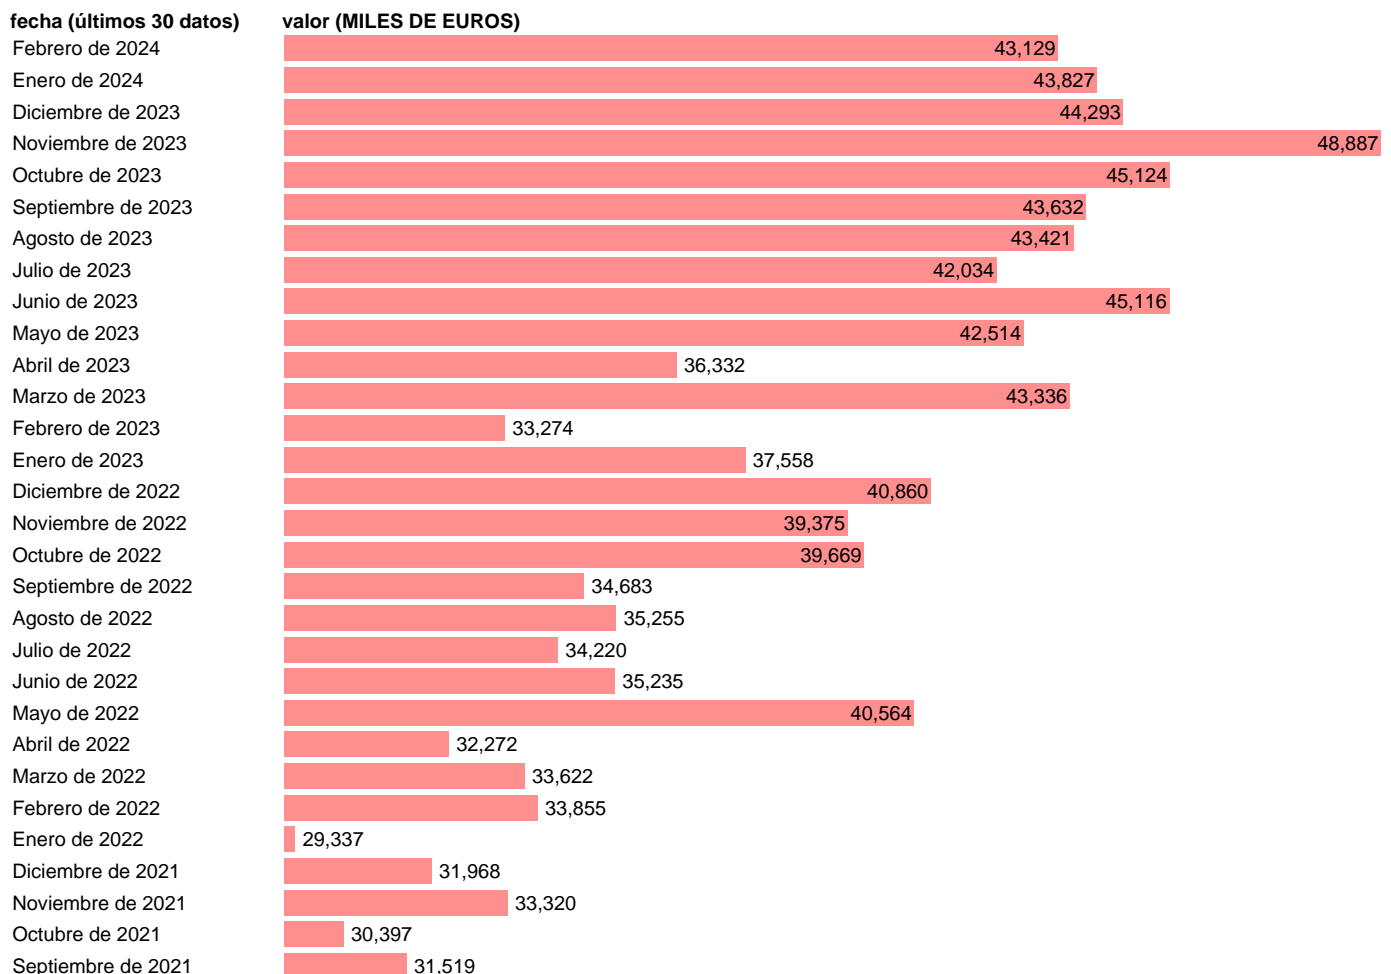

## IMPORTACION. TIO. PRODUCTOS PARA LA ALIMENTACION ANIMAL. BIENES CONSUMO

Estadística: [IMPORTACION. TIO. PRODUCTOS PARA LA ALIMENTACION ANIMAL. BIENES CONSUMO](#)

Enlace permanente (Permalink): <https://tematicas.org/M1/527141/>

Notas: Estadística de comercio exterior de bienes (<https://sede.agenciatributaria.gob.es/Sede/estadisticas.html>). TIO: TABLAS INPUT-OUTPUT. INCLUYE LOS GRUPOS CUCI: 081

Fuente: **ELABORACIÓN PROPIA.**  
Frecuencia: **Mensual.**  
Unidades: **MILES DE EUROS.**

Datos disponibles desde **Enero de 2005** hasta **Febrero de 2024**.  
Valor más alto alcanzado en Noviembre de 2023: **48887**.  
Valor más bajo alcanzado en Enero de 2005: **5008**.

[Pulse aquí](#) para acceder a los datos completos actualizados y a la representación gráfica estadística.