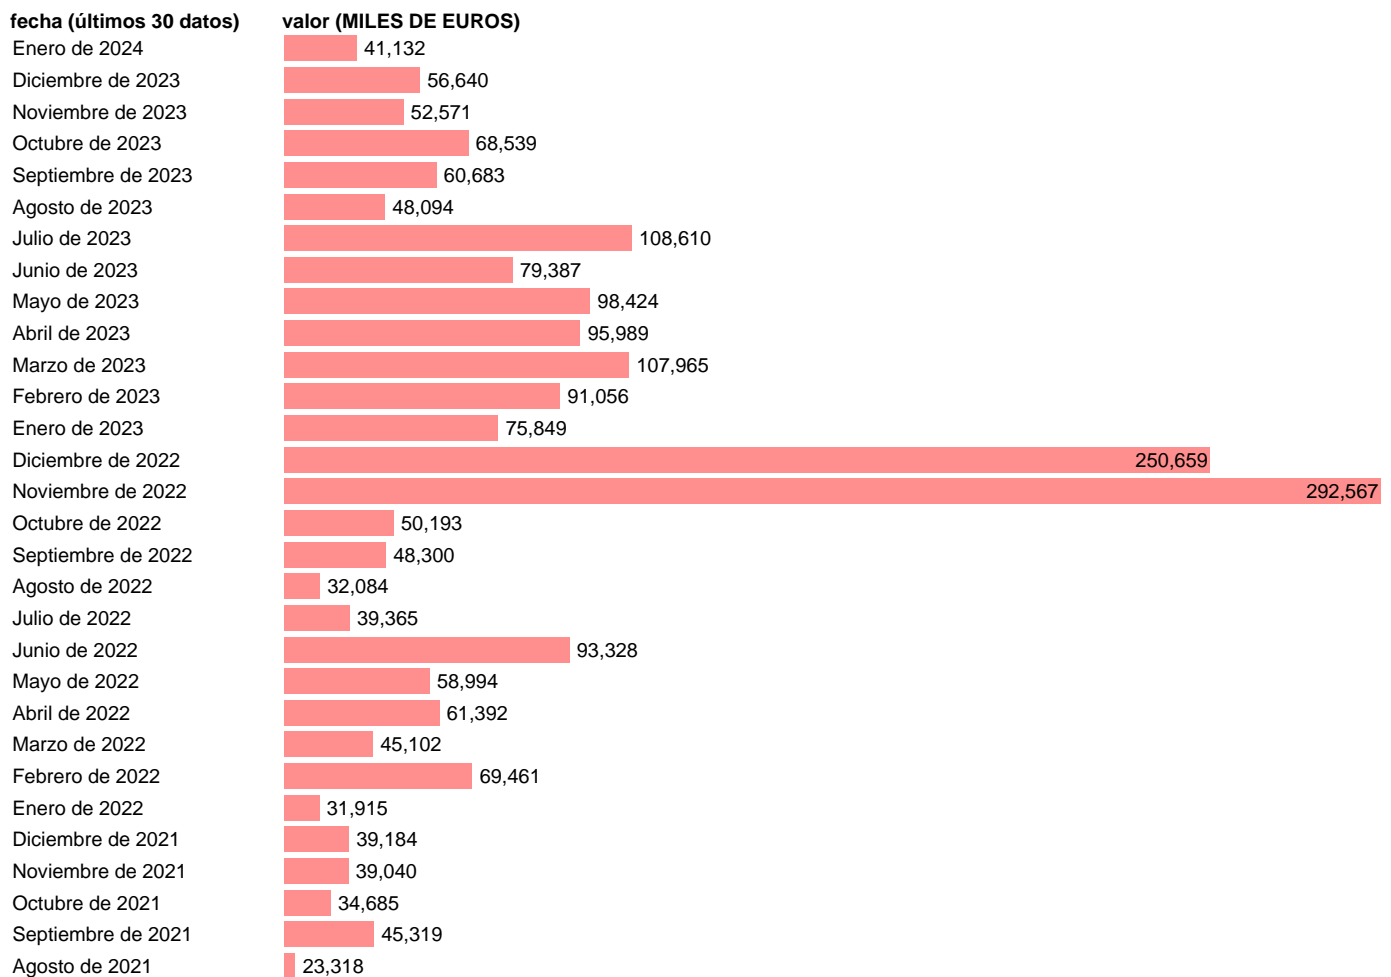

IMPORTACION. TIO. LOCOMOTORAS Y MATERIAL FERROVIARIO

Estadística: [IMPORTACION. TIO. LOCOMOTORAS Y MATERIAL FERROVIARIO](#)

Enlace permanente (Permalink): <https://tematicas.org/M1/527480/>

Notas: Estadística de comercio exterior de bienes (<https://sede.agenciatributaria.gob.es/Sede/estadisticas.html>). TIO: TABLAS INPUT-OUTPUT. INCLUYE LOS GRUPOS CUCI: 791

Fuente: **ELABORACIÓN PROPIA.**
Frecuencia: **Mensual.**
Unidades: **MILES DE EUROS.**

Datos disponibles desde **Enero de 1988** hasta **Enero de 2024**.
Valor más alto alcanzado en Noviembre de 2022: **292567**.
Valor más bajo alcanzado en Enero de 1988: **711**.