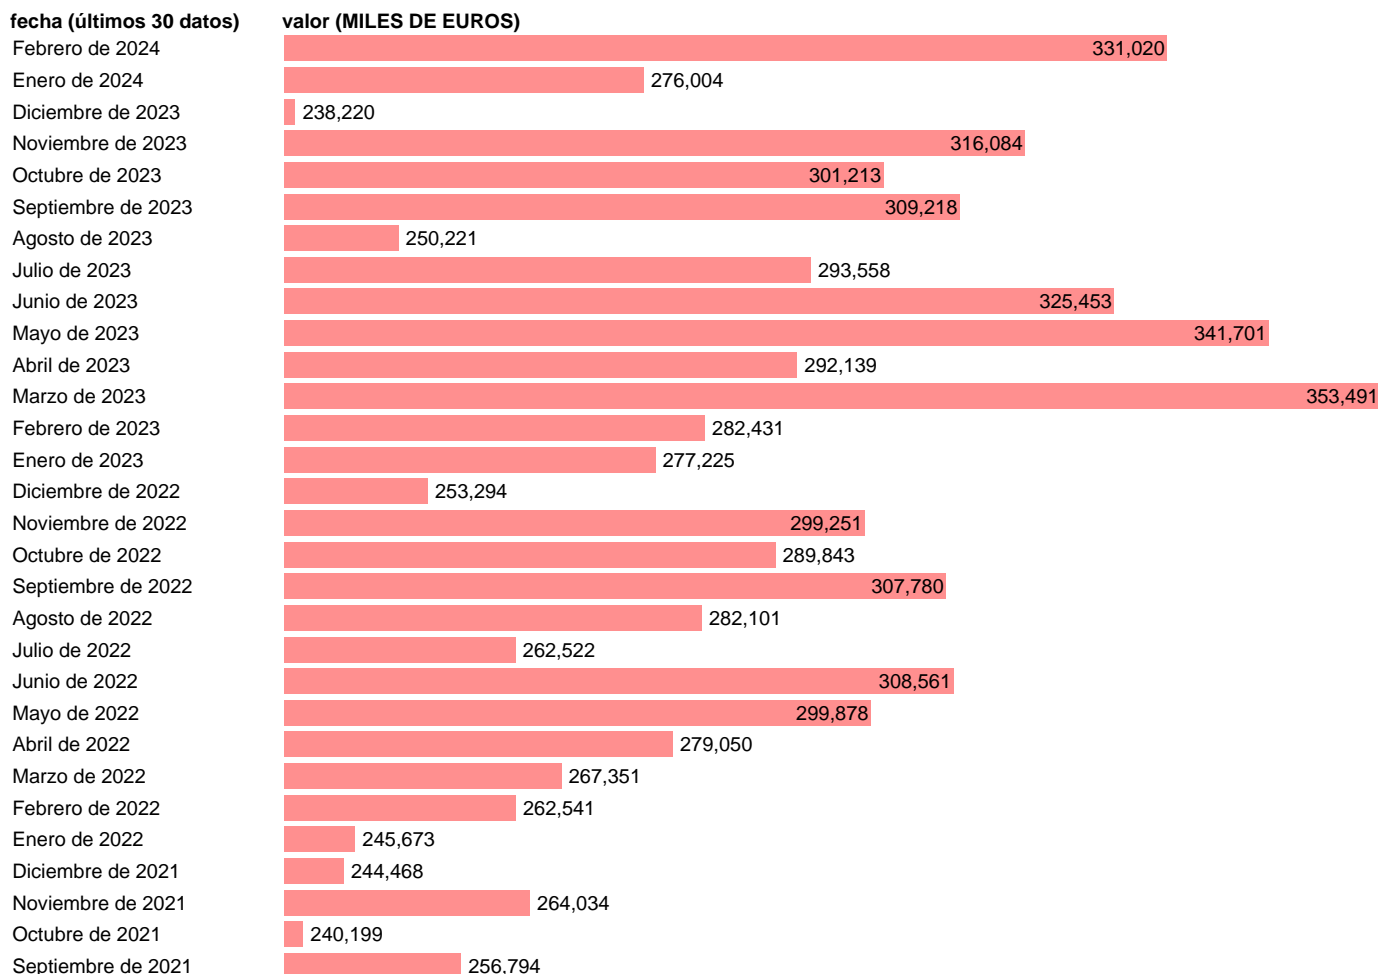

IMPORTACION. TIO. PRODUCTOS DE CAUCHO. BIENES INTERMEDIOS

Estadística: [IMPORTACION. TIO. PRODUCTOS DE CAUCHO. BIENES INTERMEDIOS](#)

Enlace permanente (Permalink): <https://tematicas.org/M1/527313/>

Notas: Estadística de comercio exterior de bienes (<https://sede.agenciatributaria.gob.es/Sede/estadisticas.html>). TIO: TABLAS INPUT-OUTPUT. INCLUYE LOS GRUPOS CUCI: 621, 625 Y 629

Fuente: **ELABORACIÓN PROPIA.**

Frecuencia: **Mensual.**

Unidades: **MILES DE EUROS.**

Datos disponibles desde **Enero de 2005** hasta **Febrero de 2024**.

Valor más alto alcanzado en Marzo de 2023: **353491**.

Valor más bajo alcanzado en Abril de 2020: **97691**.

[Pulse aquí](#) para acceder a los datos completos actualizados y a la representación gráfica estadística.