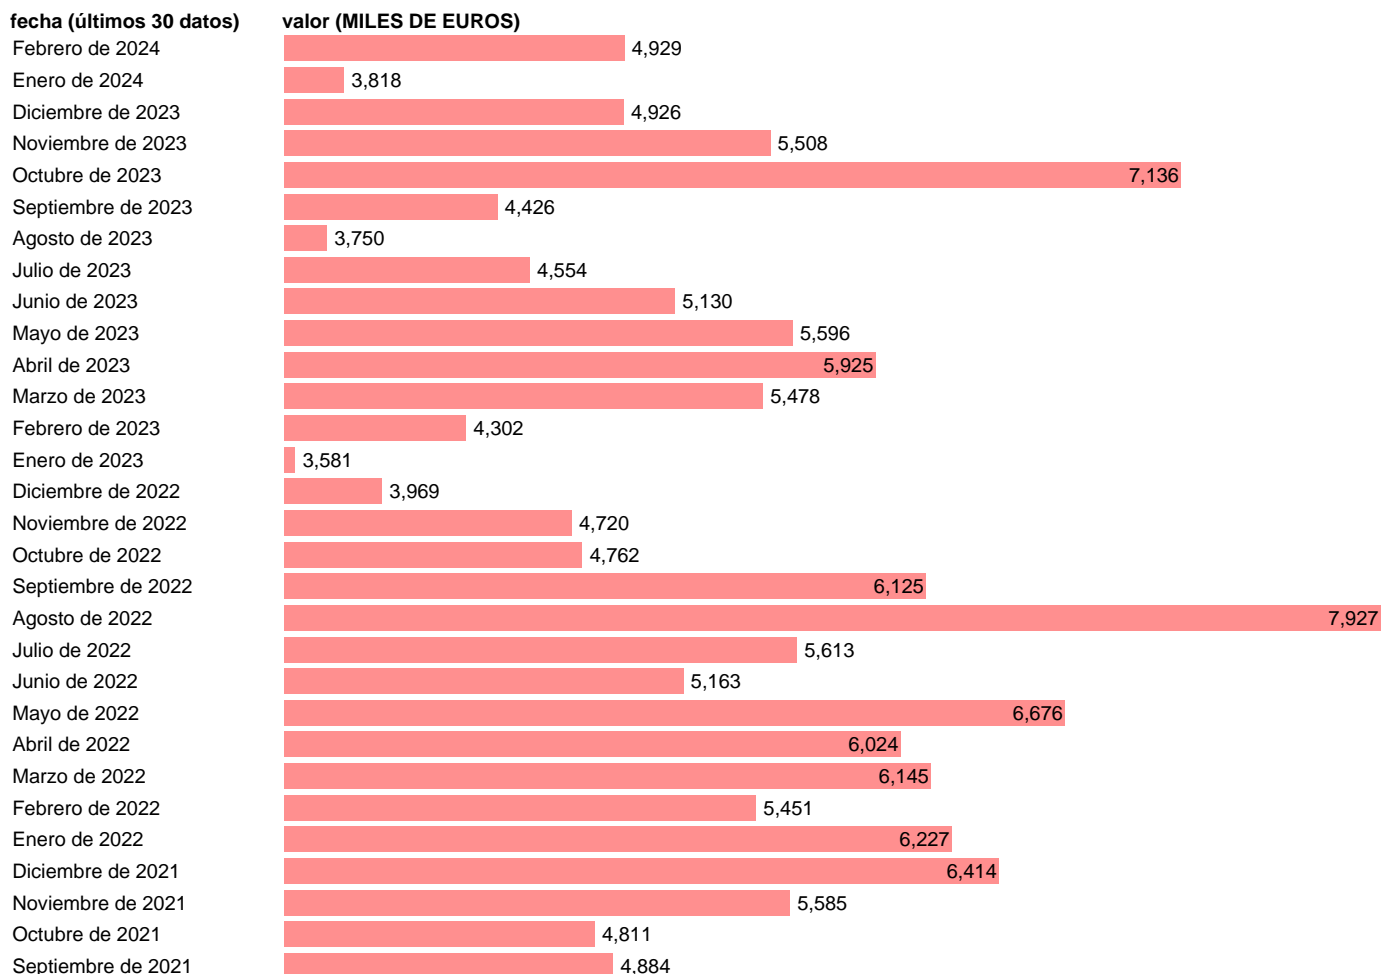

IMPORTACION. TIO. PRODUCTOS DE CAUCHO. BIENES CONSUMO

Estadística: [IMPORTACION. TIO. PRODUCTOS DE CAUCHO. BIENES CONSUMO](#)

Enlace permanente (Permalink): <https://tematicas.org/M1/527311/>

Notas: Estadística de comercio exterior de bienes (<https://sede.agenciatributaria.gob.es/Sede/estadisticas.html>). TIO: TABLAS INPUT-OUTPUT. INCLUYE LOS GRUPOS CUCI: 621, 625 Y 629

Fuente: **ELABORACIÓN PROPIA.**
Frecuencia: **Mensual.**
Unidades: **MILES DE EUROS.**

Datos disponibles desde **Enero de 2005** hasta **Febrero de 2024**.
Valor más alto alcanzado en Agosto de 2022: **7927**.
Valor más bajo alcanzado en Julio de 2011: **2730**.