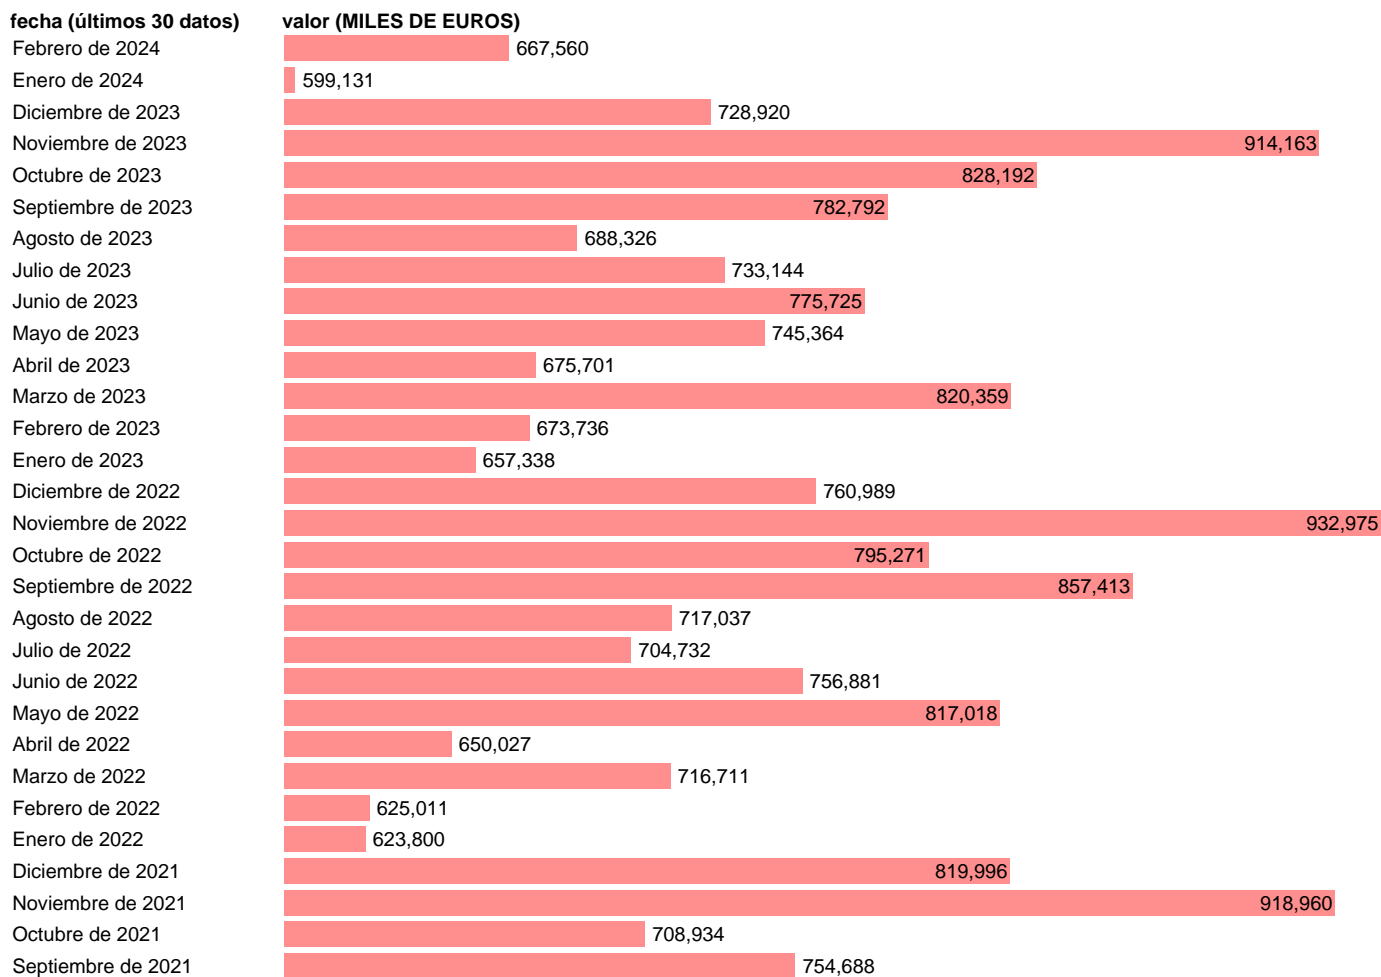

## IMPORTACION. TIO. OTROS ARTICULOS MANUFACTURADOS NCOP

Estadística: [IMPORTACION. TIO. OTROS ARTICULOS MANUFACTURADOS NCOP](#)

Enlace permanente (Permalink): <https://tematicas.org/M1/527520/>

Notas: Estadística de comercio exterior de bienes (<https://sede.agenciatributaria.gob.es/Sede/estadisticas.html>). TIO: TABLAS INPUT-OUTPUT. INCLUYE LOS GRUPOS CUCI: 277, 667, 872, 884, 894, 895, 897 Y 961

Fuente: **ELABORACIÓN PROPIA.**

Frecuencia: **Mensual.**

Unidades: **MILES DE EUROS.**

Datos disponibles desde **Enero de 1988** hasta **Febrero de 2024**.

Valor más alto alcanzado en Noviembre de 2022: **932975**.

Valor más bajo alcanzado en Enero de 1988: **34230**.

[Pulse aquí](#) para acceder a los datos completos actualizados y a la representación gráfica estadística.