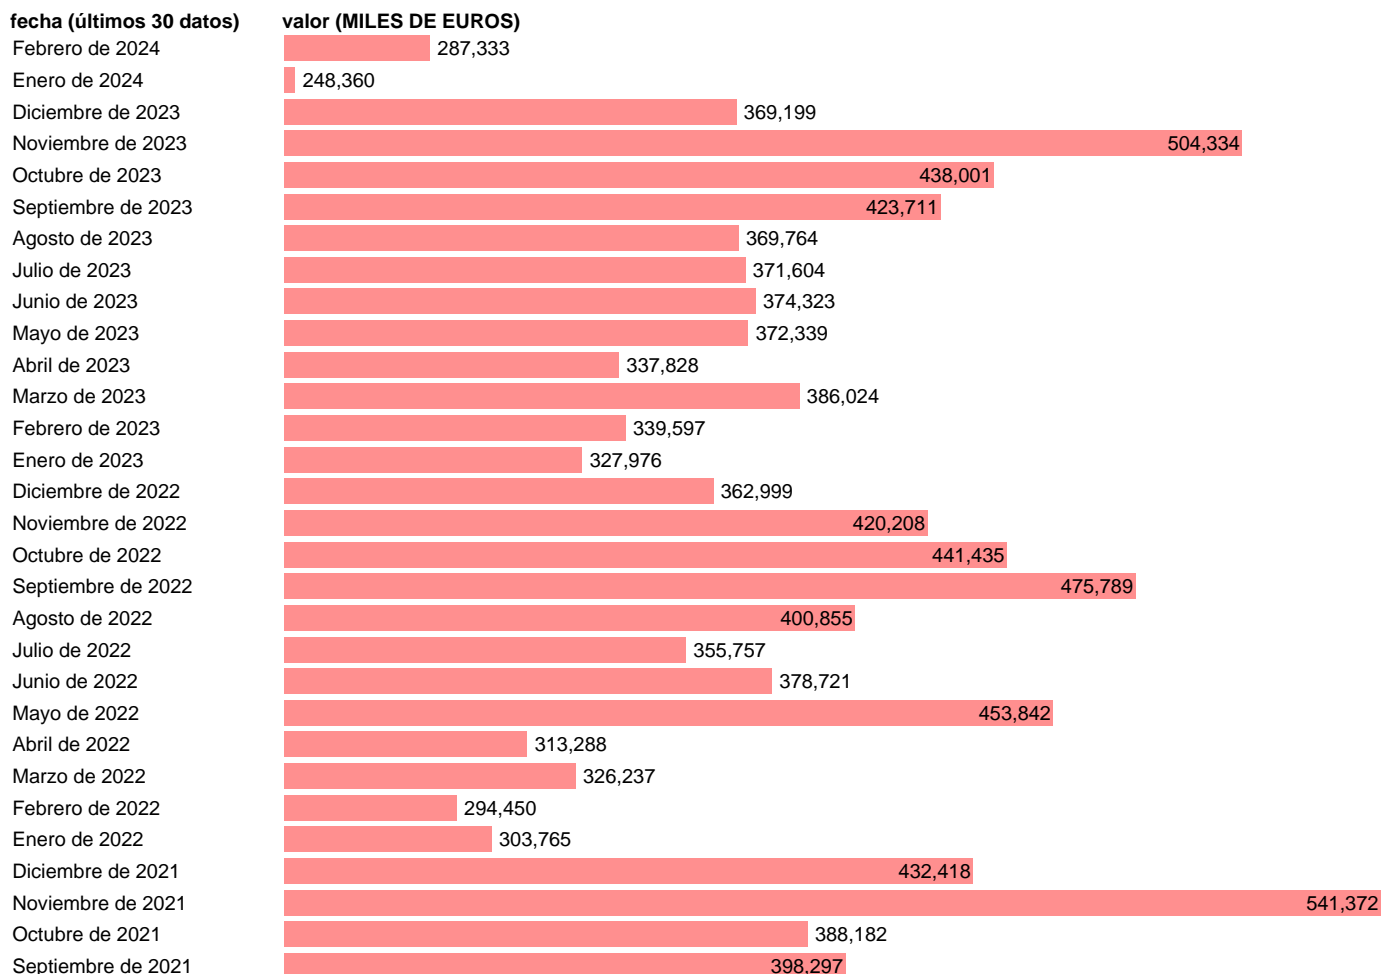

IMPORTACION. TIO. OTROS ARTICULOS MANUFACTURADOS NCOP. BIENES CONSUMO

Estadística: [IMPORTACION. TIO. OTROS ARTICULOS MANUFACTURADOS NCOP. BIENES CONSUMO](#)

Enlace permanente (Permalink): <https://tematicas.org/M1/527521/>

Notas: Estadística de comercio exterior de bienes (<https://sede.agenciatributaria.gob.es/Sede/estadisticas.html>). TIO: TABLAS INPUT-OUTPUT. INCLUYE LOS GRUPOS CUCI: 277, 667, 872, 884, 894, 895, 897 Y 961

Fuente: **ELABORACIÓN PROPIA.**
Frecuencia: **Mensual.**
Unidades: **MILES DE EUROS.**

Datos disponibles desde **Enero de 2005** hasta **Febrero de 2024**.
Valor más alto alcanzado en Noviembre de 2021: **541372**.
Valor más bajo alcanzado en Febrero de 2005: **118688**.