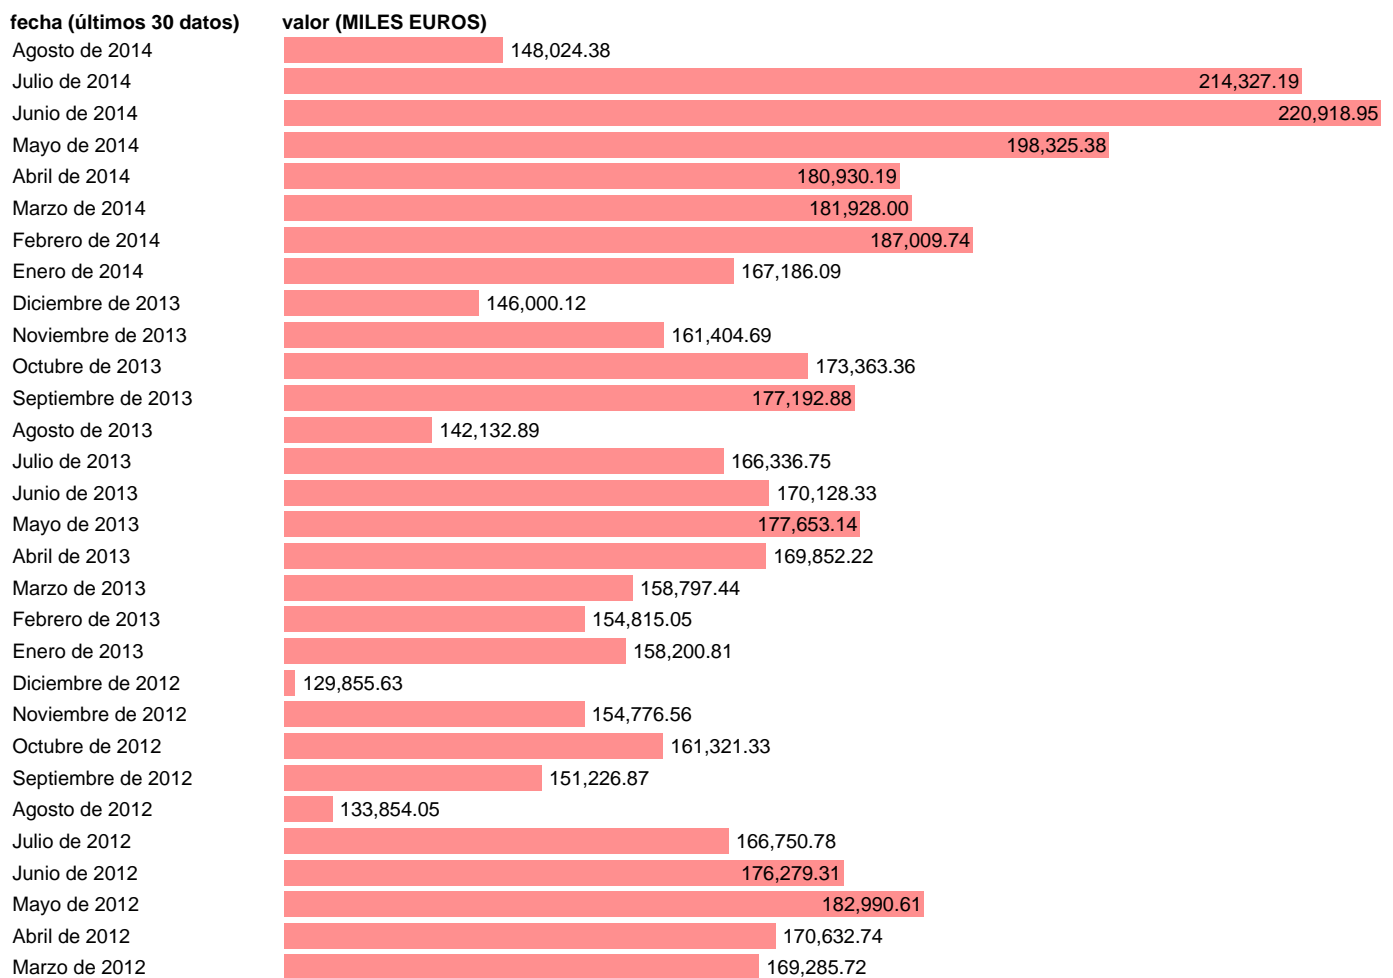

## IMPORT DE MUEBLES (CNPA 36.1)

Estadística: [IMPORT DE MUEBLES \(CNPA 36.1\)](#)

Enlace permanente (Permalink): <https://tematicas.org/M1/527530/>

Notas: **CNPA: CLASIFICACIÓN NACIONAL DE PRODUCTOS ORDENADA POR ACTIVIDADES 1996. INCLUYE LOS GRUPOS CUCI: 821. ACTUALIZA: SGAM (AREA SECTOR EXTERIOR)**

Fuente: **MINISTERIO DE ECONOMÍA Y HACIENDA: SGACPE.**

Frecuencia: **Mensual.**

Unidades: **MILES EUROS.**

Datos disponibles desde **Enero de 1988** hasta **Agosto de 2014**.

Valor más alto alcanzado en Julio de 2007: **294328.39**.

Valor más bajo alcanzado en Enero de 1988: **8071.97**.

[Pulse aquí](#) para acceder a los datos completos actualizados y a la representación gráfica estadística.