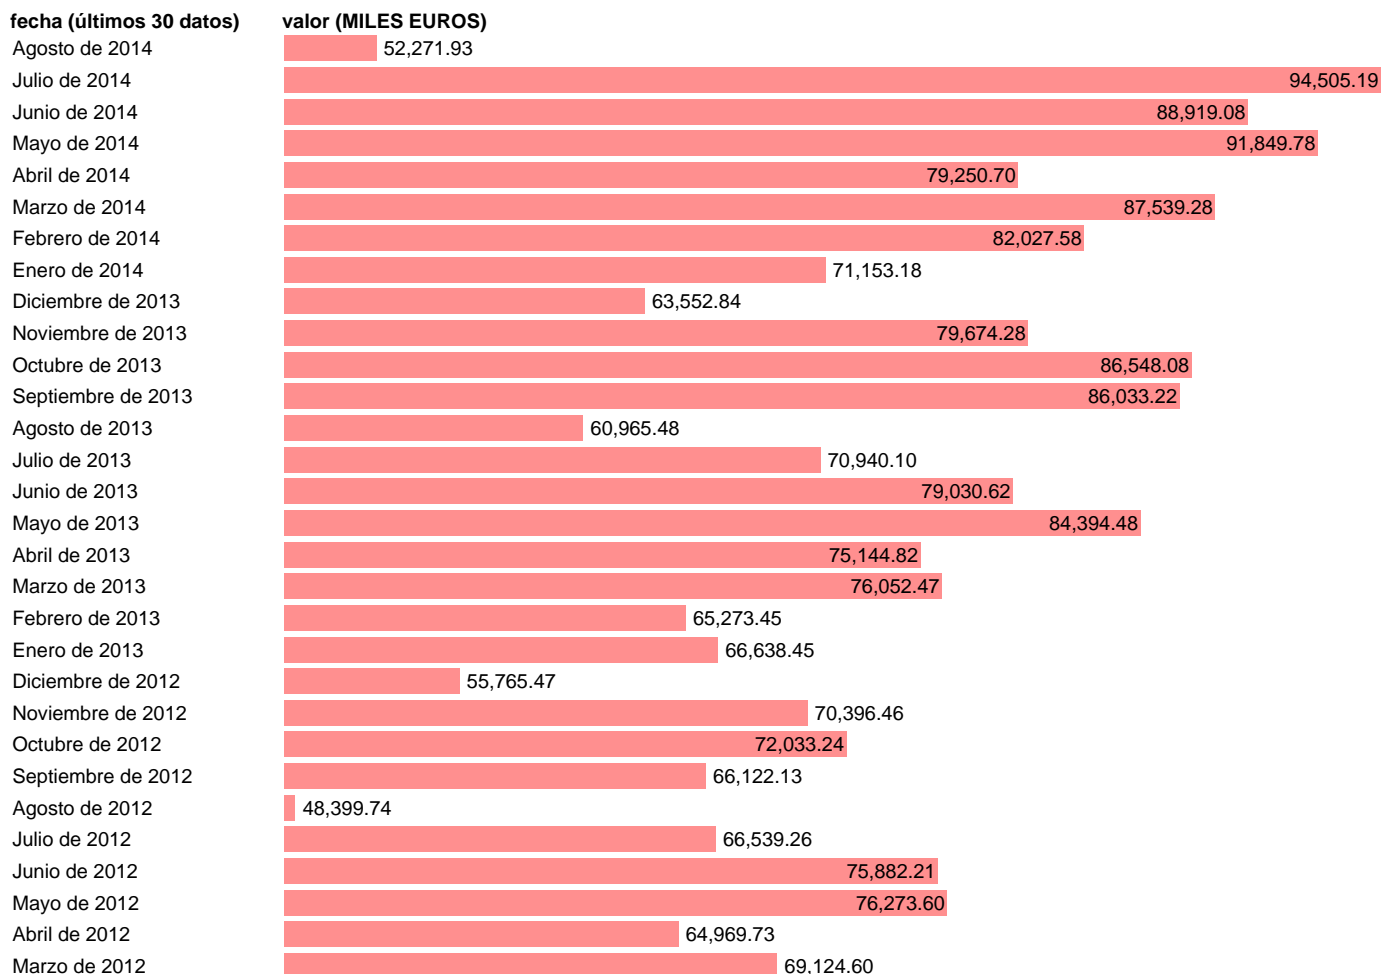

IMPORT DE MUEBLES (CNPA 36.1) B. INTERMEDIOS

Estadística: [IMPORT DE MUEBLES \(CNPA 36.1\) B. INTERMEDIOS](#)

Enlace permanente (Permalink): <https://tematicas.org/M1/527533/>

Notas: **CNPA: CLASIFICACIÓN NACIONAL DE PRODUCTOS ORDENADA POR ACTIVIDADES 1996. ACTUALIZA: SGAM (AREA SECTOR EXTERIOR)**

Fuente: **MINISTERIO DE ECONOMÍA Y HACIENDA: SGACPE.**
Frecuencia: **Mensual.**
Unidades: **MILES EUROS.**

Datos disponibles desde **Enero de 2000** hasta **Agosto de 2014**.
Valor más alto alcanzado en Julio de 2007: **122029.4**.
Valor más bajo alcanzado en Agosto de 2000: **16477.88**.