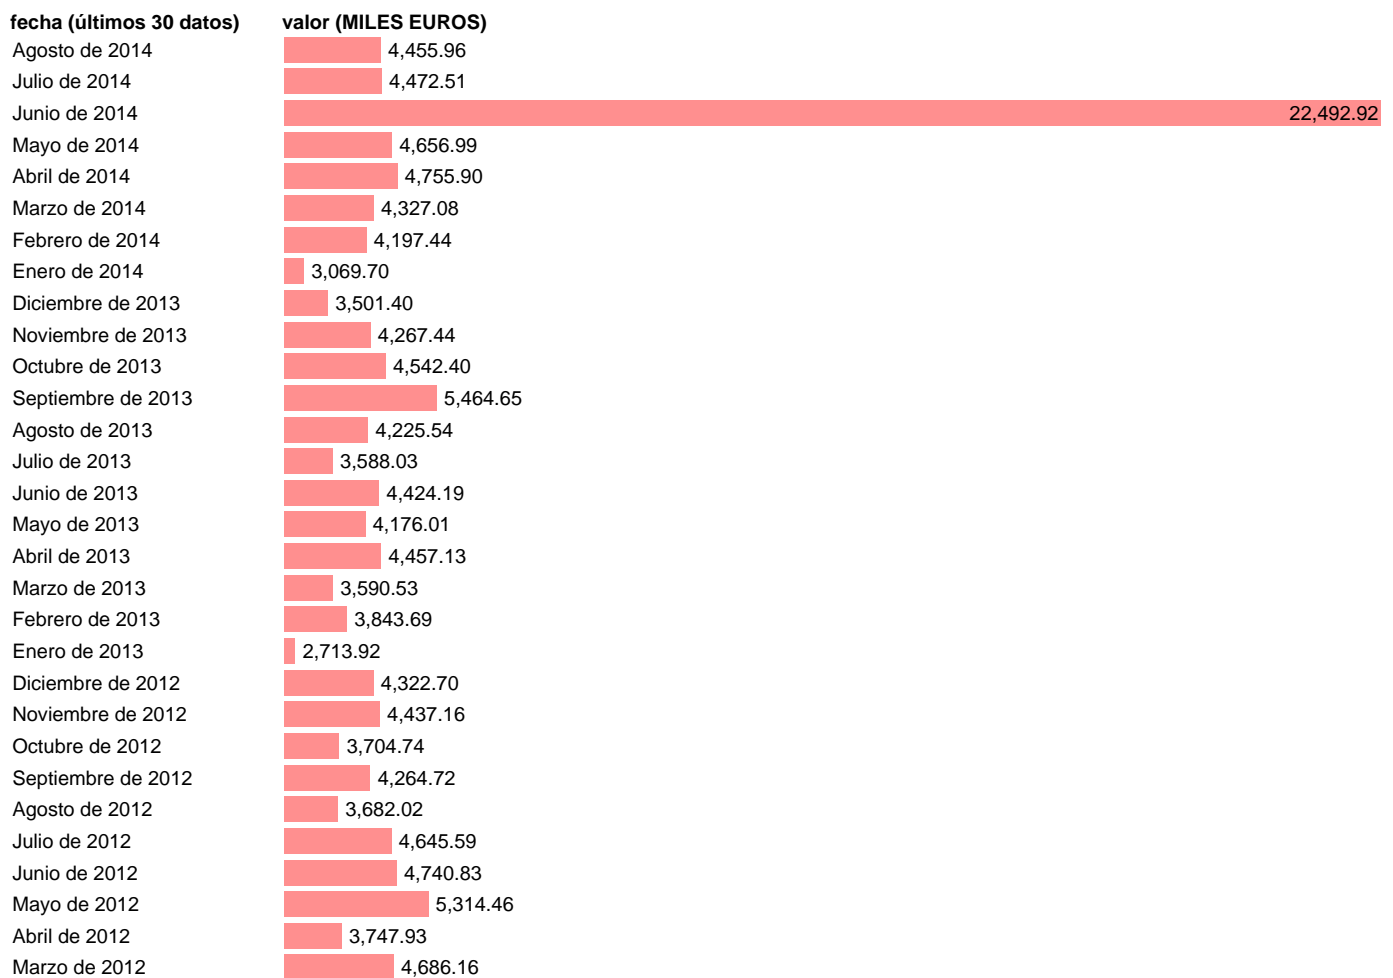

IMPORT DE MUEBLES (CNPA 36.1) B. CAPITAL

Estadística: [IMPORT DE MUEBLES \(CNPA 36.1\) B. CAPITAL](#)

Enlace permanente (Permalink): <https://tematicas.org/M1/527532/>

Notas: **CNPA: CLASIFICACIÓN NACIONAL DE PRODUCTOS ORDENADA POR ACTIVIDADES 1996. ACTUALIZA: SGAM (AREA SECTOR EXTERIOR)**

Fuente: **MINISTERIO DE ECONOMÍA Y HACIENDA: SGACPE.**

Frecuencia: **Mensual.**

Unidades: **MILES EUROS.**

Datos disponibles desde **Enero de 2000** hasta **Agosto de 2014**.

Valor más alto alcanzado en Junio de 2014: **22492.92**.

Valor más bajo alcanzado en Enero de 2000: **2148.79**.

[Pulse aquí](#) para acceder a los datos completos actualizados y a la representación gráfica estadística.