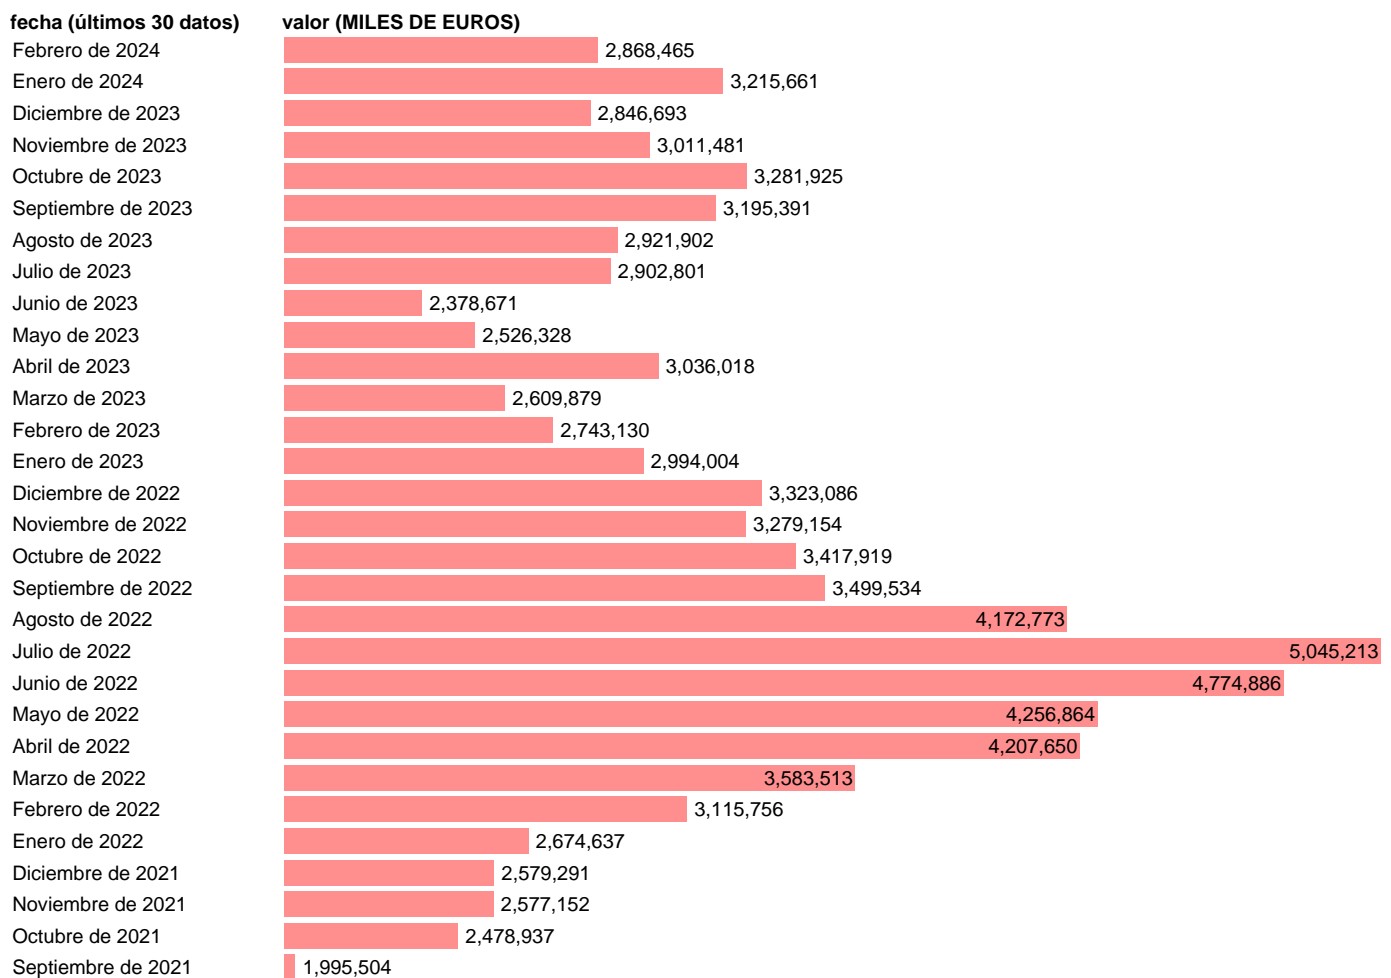

## IMPORTACION. TIO. PETROLEO CRUDO

Estadística: [IMPORTACION. TIO. PETROLEO CRUDO](#)

Enlace permanente (Permalink): <https://tematicas.org/M1/527070/>

Notas: Estadística de comercio exterior de bienes (<https://sede.agenciatributaria.gob.es/Sede/estadisticas.html>). TIO: TABLAS INPUT-OUTPUT. INCLUYE LOS GRUPOS CUCI: 333

Fuente: **ELABORACIÓN PROPIA.**

Frecuencia: **Mensual.**

Unidades: **MILES DE EUROS.**

Datos disponibles desde **Enero de 1966** hasta **Febrero de 2024**.

Valor más alto alcanzado en Julio de 2022: **5045213**.

Valor más bajo alcanzado en Febrero de 1966: **5280**.

[Pulse aquí](#) para acceder a los datos completos actualizados y a la representación gráfica estadística.