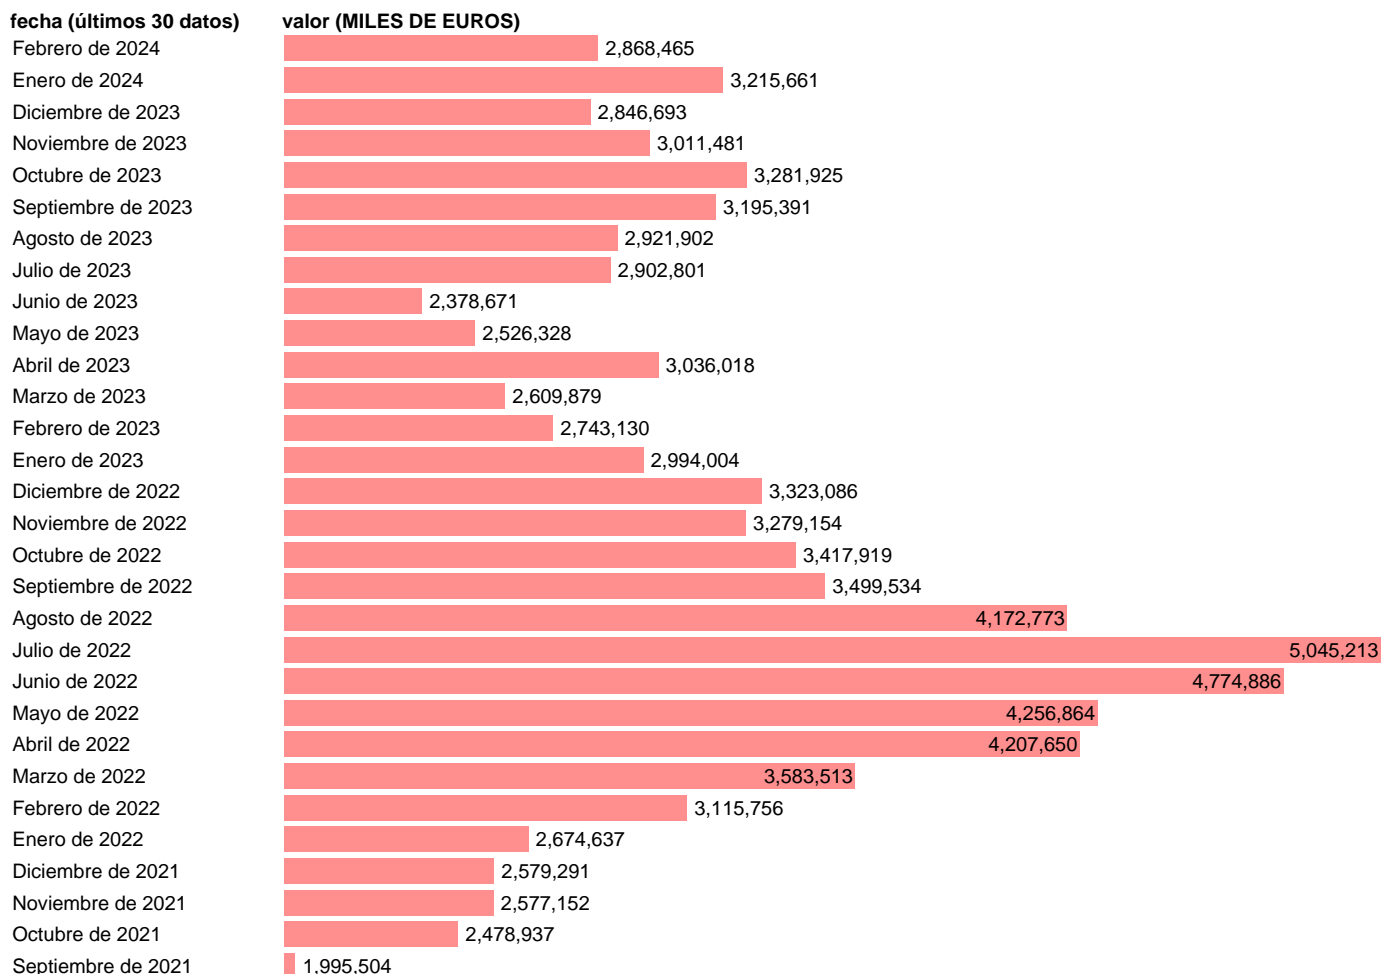

## IMPORTACION. TIO. PETROLEO CRUDO. BIENES INTERMEDIOS

Estadística: [IMPORTACION. TIO. PETROLEO CRUDO. BIENES INTERMEDIOS](#)

Enlace permanente (Permalink): <https://tematicas.org/M1/527073/>

Notas: Estadística de comercio exterior de bienes (<https://sede.agenciatributaria.gob.es/Sede/estadisticas.html>). TIO: TABLAS INPUT-OUTPUT. INCLUYE LOS GRUPOS CUCI: 333

Fuente: **ELABORACIÓN PROPIA.**  
Frecuencia: **Mensual.**  
Unidades: **MILES DE EUROS.**

Datos disponibles desde **Enero de 2005** hasta **Febrero de 2024**.  
Valor más alto alcanzado en Julio de 2022: **5045213**.  
Valor más bajo alcanzado en Mayo de 2020: **604686**.