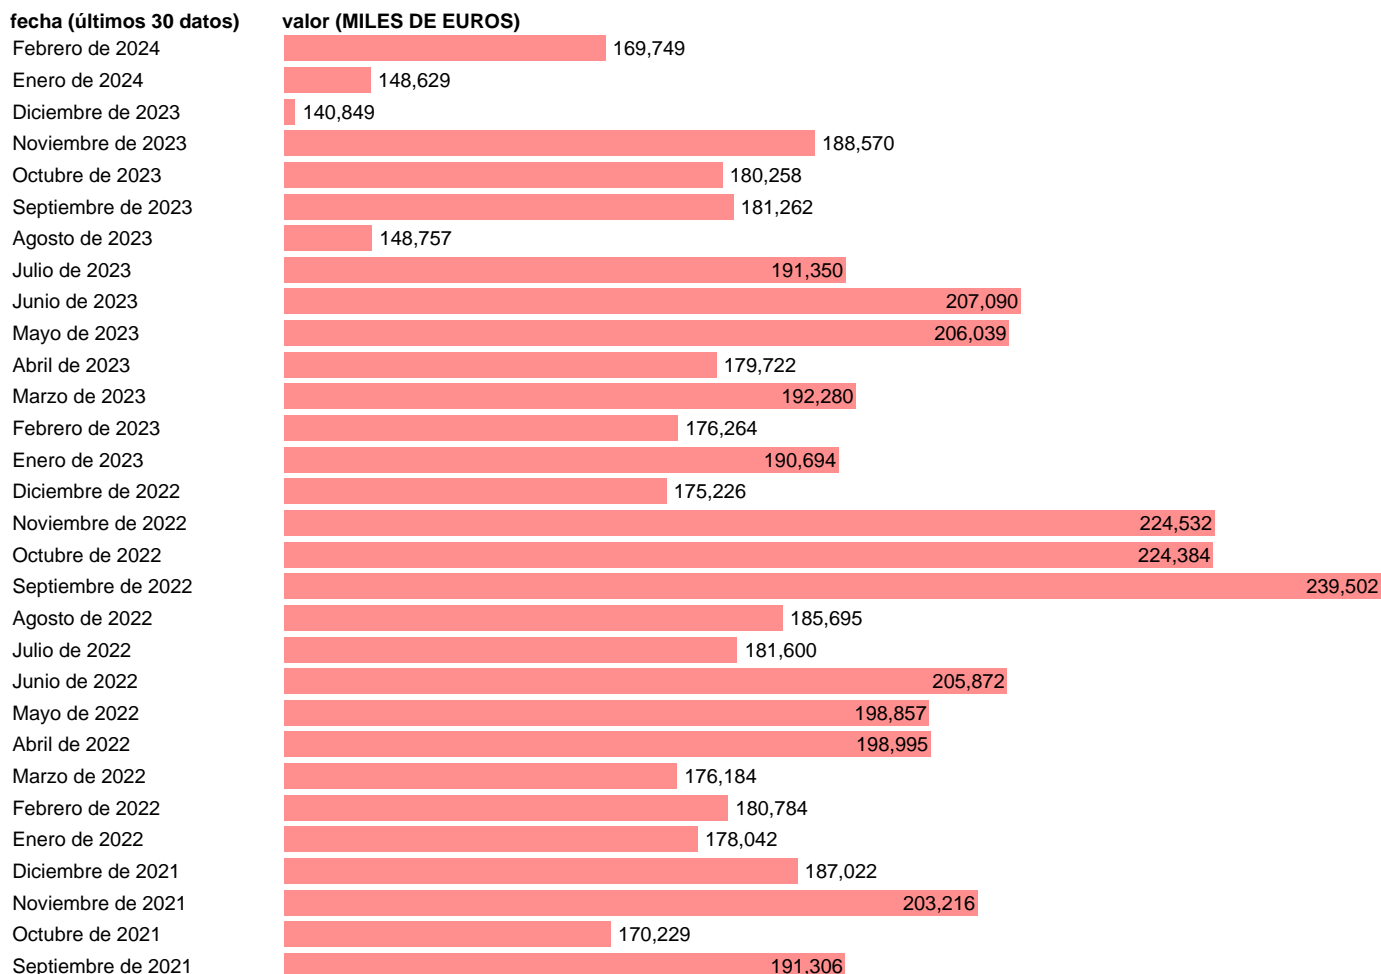

IMPORTACION. TIO. OTRO MATERIAL DE TRANSPORTE NCOP

Estadística: [IMPORTACION. TIO. OTRO MATERIAL DE TRANSPORTE NCOP](#)

Enlace permanente (Permalink): <https://tematicas.org/M1/527500/>

Notas: Estadística de comercio exterior de bienes (<https://sede.agenciatributaria.gob.es/Sede/estadisticas.html>). TIO: TABLAS INPUT-OUTPUT. INCLUYE LOS GRUPOS CUCI: 785

Fuente: **ELABORACIÓN PROPIA.**

Frecuencia: **Mensual.**

Unidades: **MILES DE EUROS.**

Datos disponibles desde **Enero de 1988** hasta **Febrero de 2024**.

Valor más alto alcanzado en Septiembre de 2022: **239502**.

Valor más bajo alcanzado en Enero de 1988: **5967**.

[Pulse aquí](#) para acceder a los datos completos actualizados y a la representación gráfica estadística.