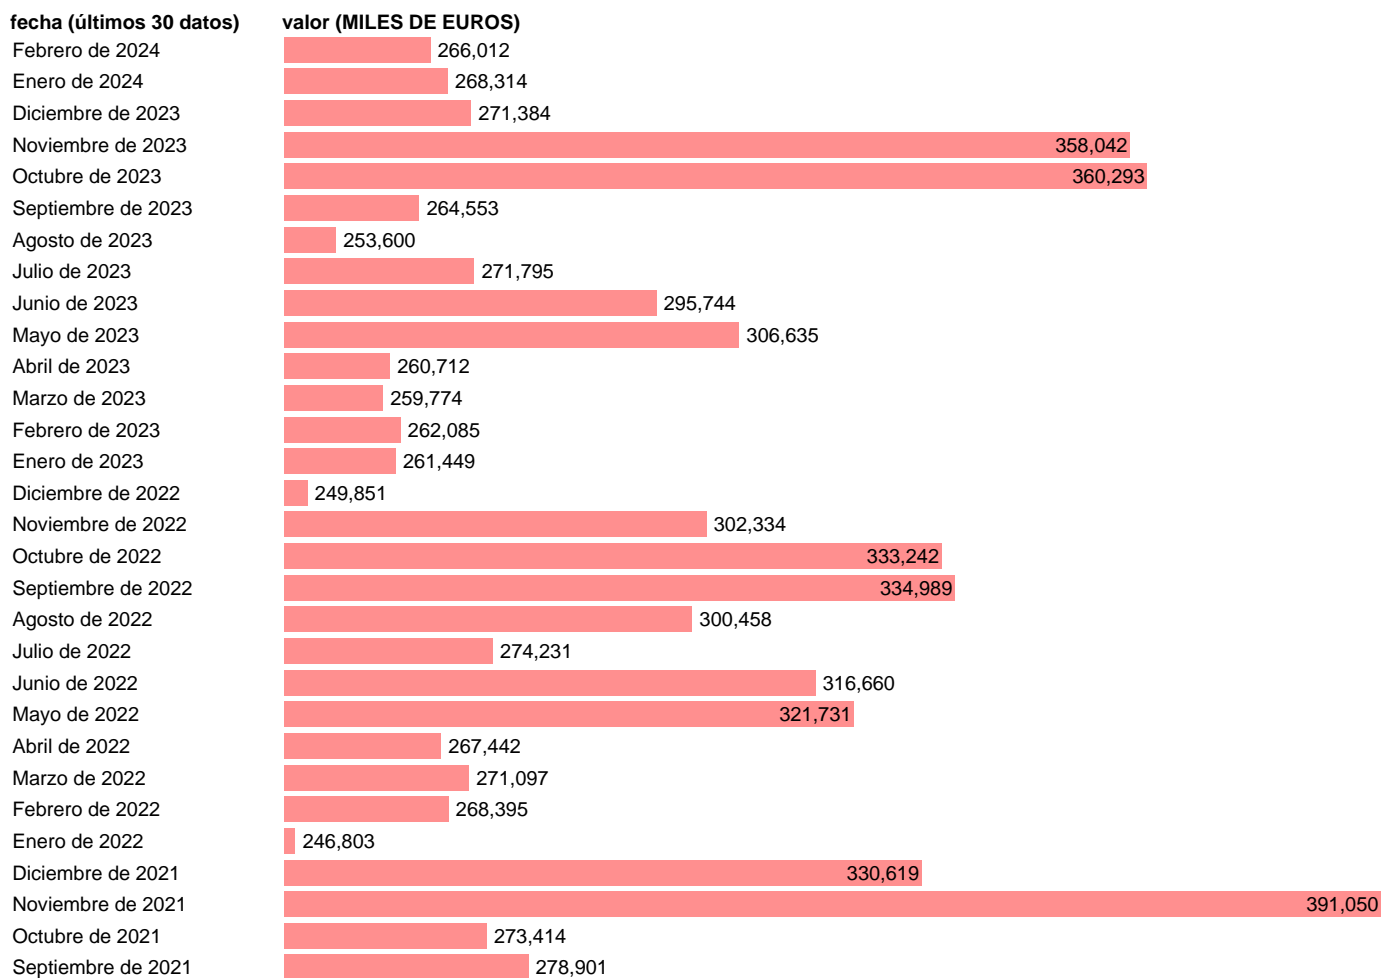

IMPORTACION. TIO. APARATOS DOMESTICOS

Estadística: [IMPORTACION. TIO. APARATOS DOMESTICOS](#)

Enlace permanente (Permalink): <https://tematicas.org/M1/527430/>

Notas: **Estadística de comercio exterior de bienes** (<https://sede.agenciatributaria.gob.es/Sede/estadisticas.html>). TIO: **TABLAS INPUT-OUTPUT. INCLUYE LOS GRUPOS CUCI: 775**

Fuente: **ELABORACIÓN PROPIA.**

Frecuencia: **Mensual.**

Unidades: **MILES DE EUROS.**

Datos disponibles desde **Enero de 1988** hasta **Febrero de 2024**.

Valor más alto alcanzado en Noviembre de 2021: **391050**.

Valor más bajo alcanzado en Agosto de 1988: **16482**.

[Pulse aquí](#) para acceder a los datos completos actualizados y a la representación gráfica estadística.