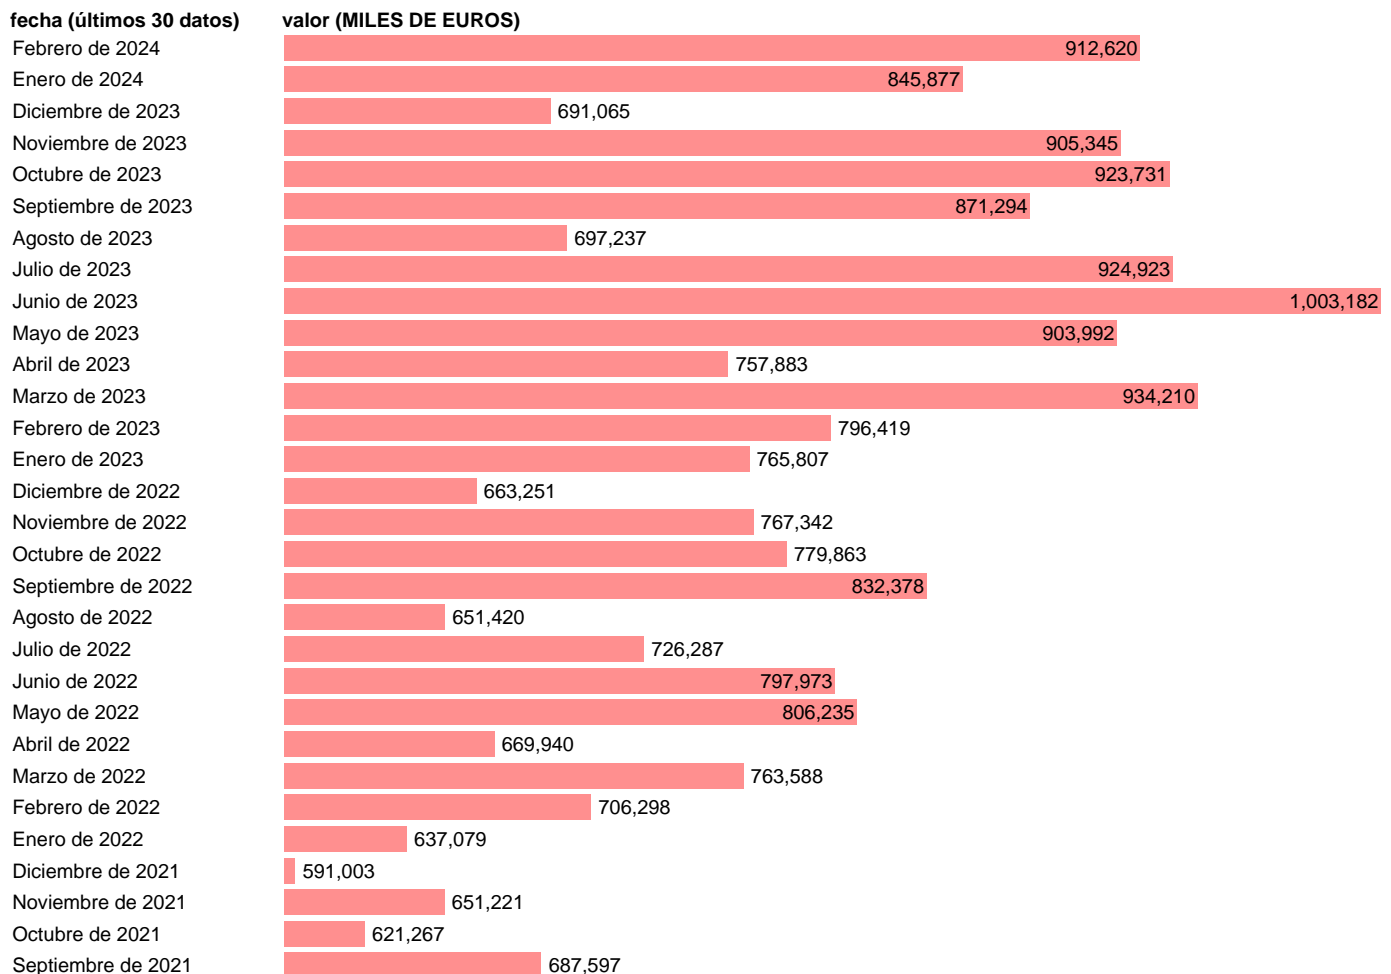

Notas: Estadística de comercio exterior de bienes (<https://sede.agenciatributaria.gob.es/Sede/estadisticas.html>). TIO: TABLAS INPUT-OUTPUT. INCLUYE LOS GRUPOS CUCI: 716, 771, 772, 773 Y 813

Fuente: **ELABORACIÓN PROPIA.**

Frecuencia: **Mensual.**

Unidades: **MILES DE EUROS.**

Datos disponibles desde **Enero de 2005** hasta **Febrero de 2024**.

Valor más alto alcanzado en Junio de 2023: **1003182**.

Valor más bajo alcanzado en Abril de 2020: **296697**.