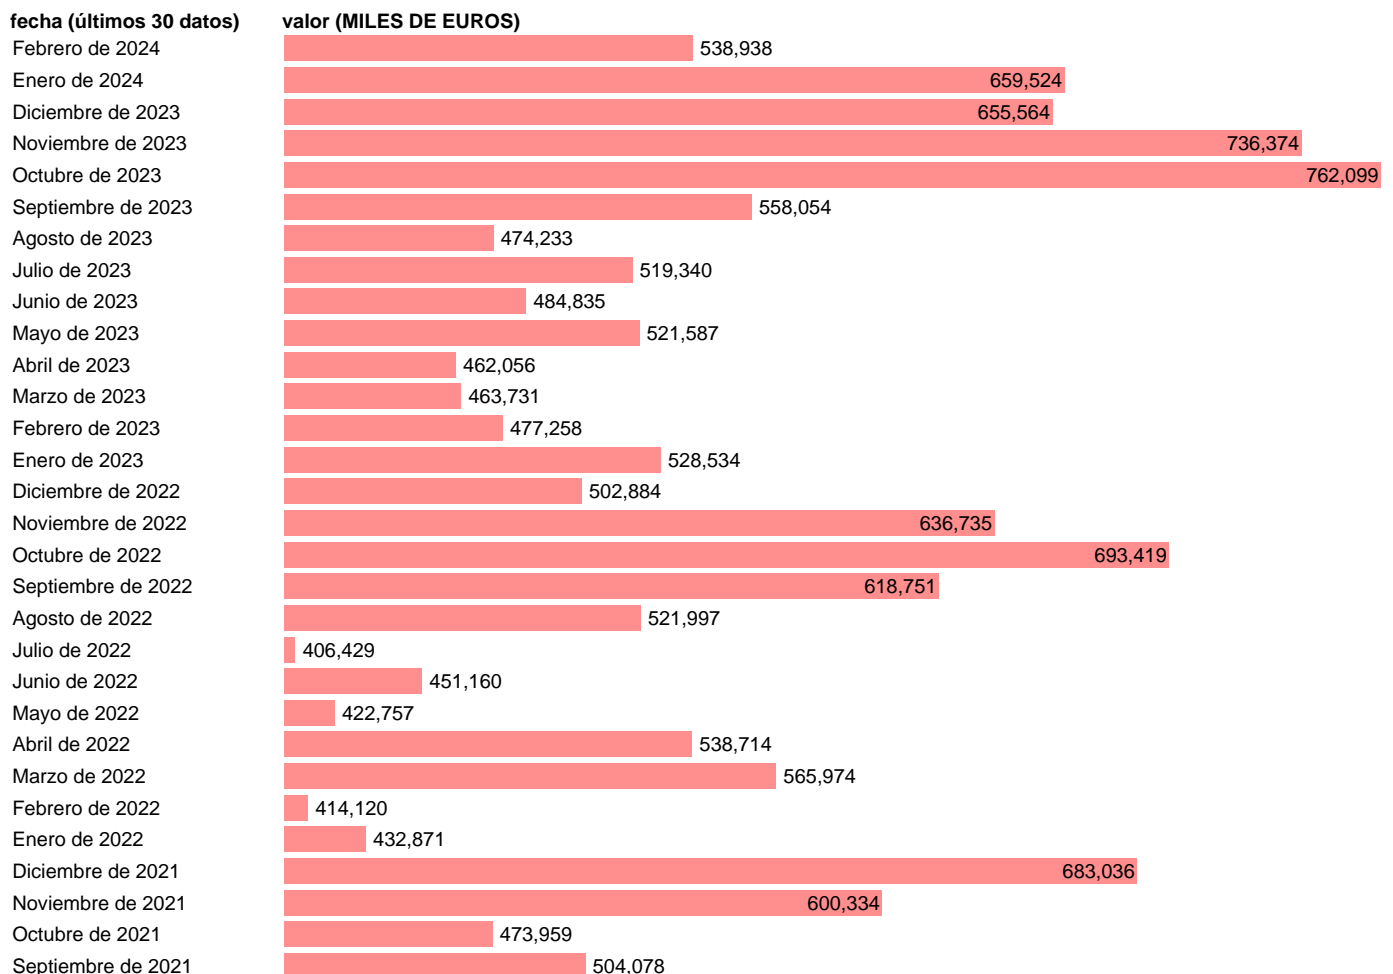

IMPORTACION. TIO. OTRO MATERIAL ELECTRONICO Y OPTICO. BIENES CONSUMO

Estadística: [IMPORTACION. TIO. OTRO MATERIAL ELECTRONICO Y OPTICO. BIENES CONSUMO](#)

Enlace permanente (Permalink): <https://tematicas.org/M1/527411/>

Notas: Estadística de comercio exterior de bienes (<https://sede.agenciatributaria.gob.es/Sede/estadisticas.html>). TIO: TABLAS INPUT-OUTPUT. INCLUYE LOS GRUPOS CUCI: 761, 762, 763, 764, 774, 871, 873, 874, 881 Y 885

Fuente: **ELABORACIÓN PROPIA.**
Frecuencia: **Mensual.**
Unidades: **MILES DE EUROS.**

Datos disponibles desde **Enero de 2005** hasta **Febrero de 2024**.
Valor más alto alcanzado en Octubre de 2023: **762099**.
Valor más bajo alcanzado en Abril de 2020: **183232**.