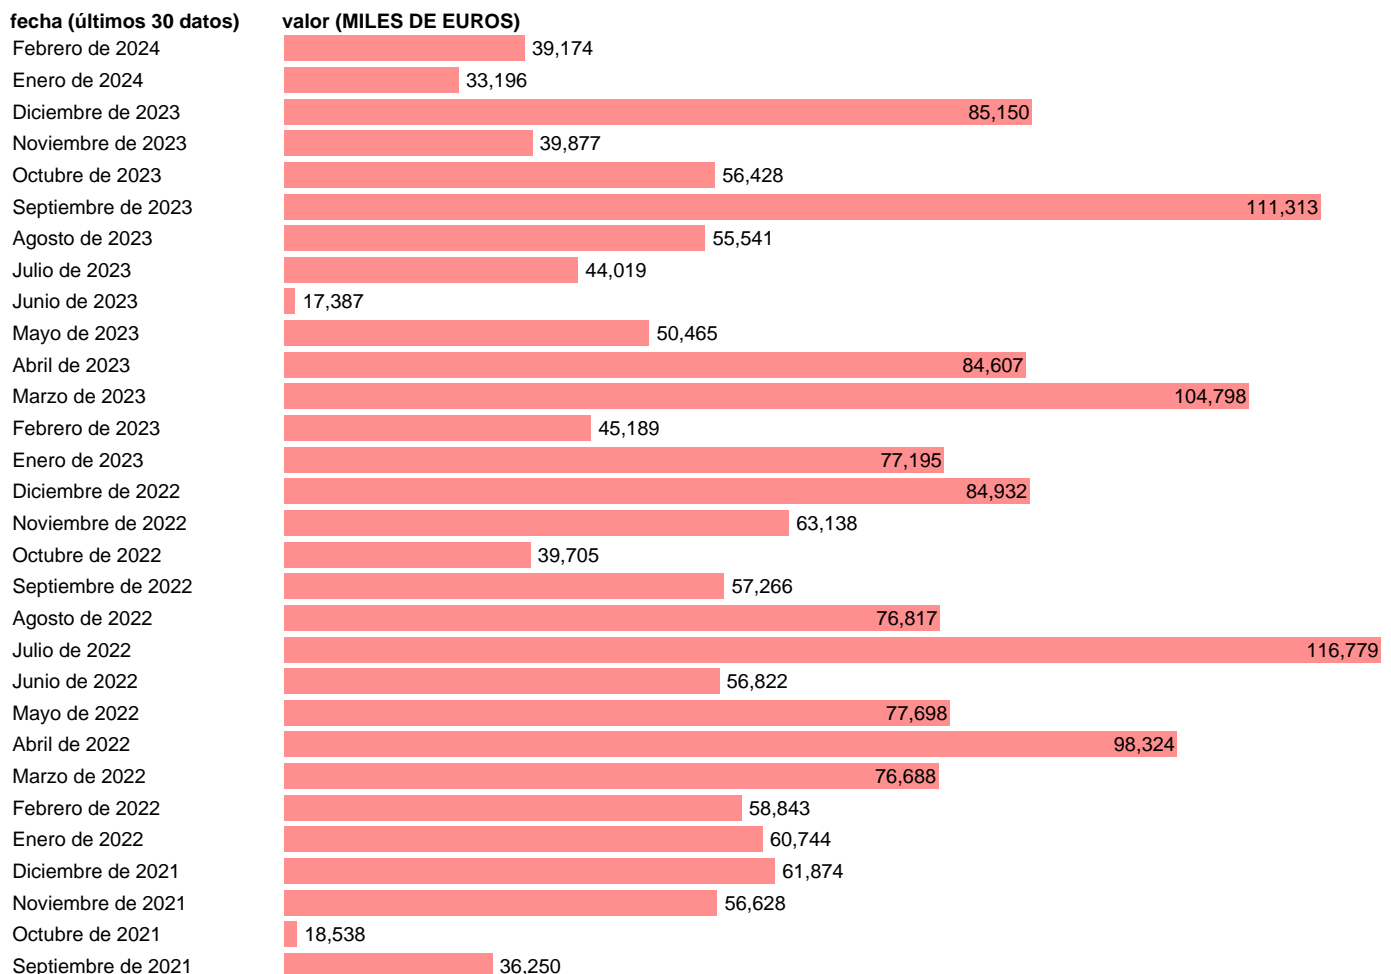

## IMPORTACION. TIO. COQUE Y PRODUCTOS DE REFINO DE PETROLEO. BIENES CONSUMO

Estadística: [IMPORTACION. TIO. COQUE Y PRODUCTOS DE REFINO DE PETROLEO. BIENES CONSUMO](#)

Enlace permanente (Permalink): <https://tematicas.org/M1/527261/>

Notas: Estadística de comercio exterior de bienes (<https://sede.agenciatributaria.gob.es/Sede/estadisticas.html>). TIO: TABLAS INPUT-OUTPUT. INCLUYE LOS GRUPOS CUCI: 325, 334, 335, 342 Y 344

Fuente: **ELABORACIÓN PROPIA.**  
Frecuencia: **Mensual.**  
Unidades: **MILES DE EUROS.**

Datos disponibles desde **Enero de 2005** hasta **Febrero de 2024**.  
Valor más alto alcanzado en Julio de 2022: **116779**.  
Valor más bajo alcanzado en Diciembre de 2011: **9**.

[Pulse aquí](#) para acceder a los datos completos actualizados y a la representación gráfica estadística.