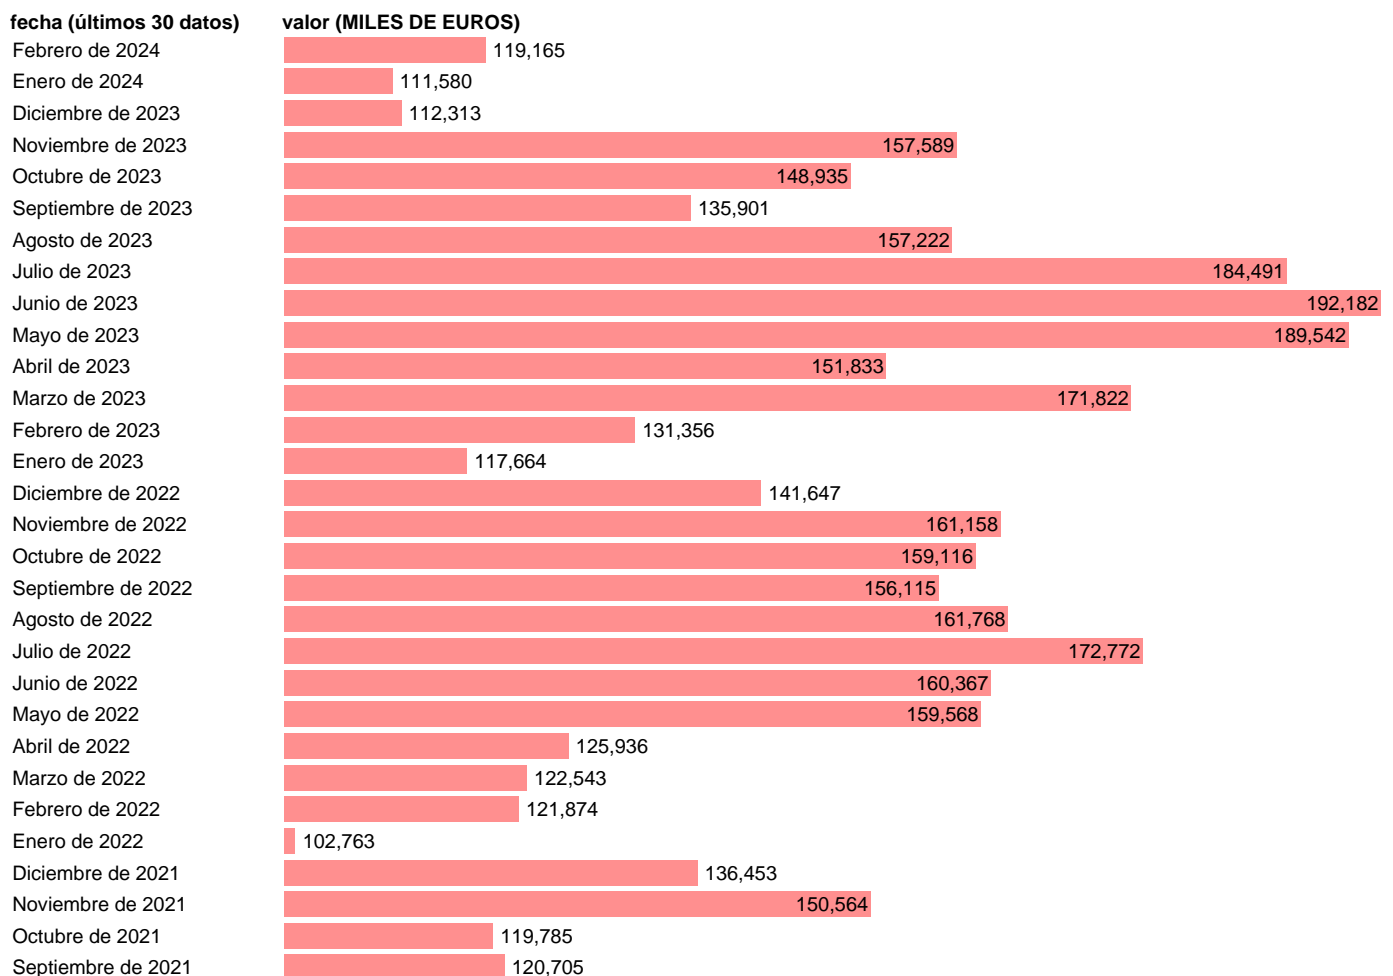

IMPORTACION. TIO. BEBIDAS ALCOHOLICAS

Estadística: [IMPORTACION. TIO. BEBIDAS ALCOHOLICAS](#)

Enlace permanente (Permalink): <https://tematicas.org/M1/527160/>

Notas: **Estadística de comercio exterior de bienes** (<https://sede.agenciatributaria.gob.es/Sede/estadisticas.html>). TIO: **TABLAS INPUT-OUTPUT. INCLUYE LOS GRUPOS CUCI: 112**

Fuente: **ELABORACIÓN PROPIA.**

Frecuencia: **Mensual.**

Unidades: **MILES DE EUROS.**

Datos disponibles desde **Enero de 1988** hasta **Febrero de 2024**.

Valor más alto alcanzado en Junio de 2023: **192182**.

Valor más bajo alcanzado en Enero de 1988: **6852**.

[Pulse aquí](#) para acceder a los datos completos actualizados y a la representación gráfica estadística.