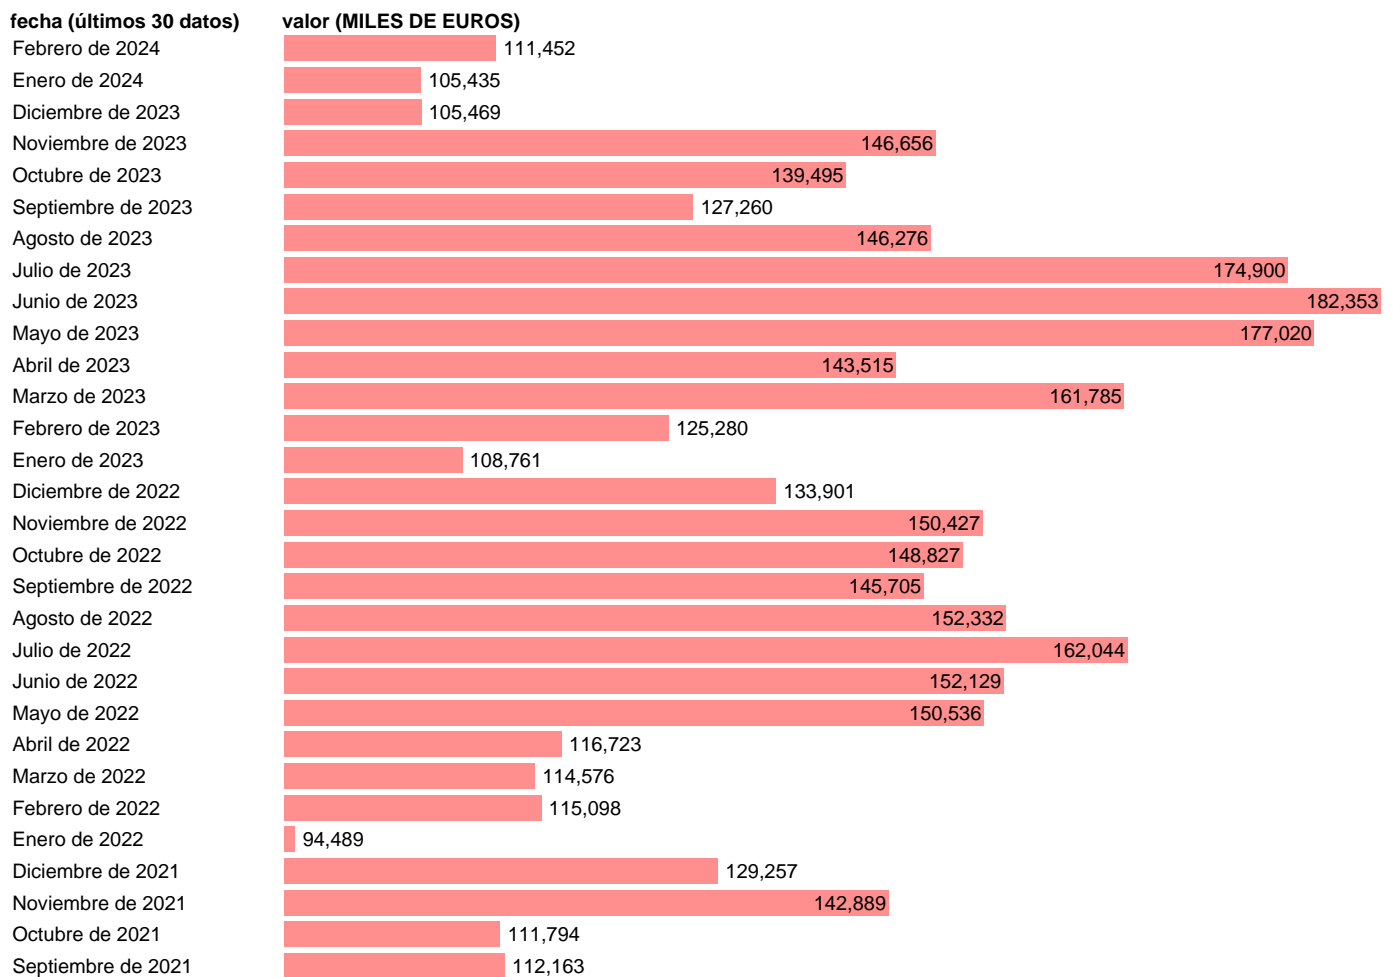

IMPORTACION. TIO. BEBIDAS ALCOHOLICAS. BIENES CONSUMO

Estadística: [IMPORTACION. TIO. BEBIDAS ALCOHOLICAS. BIENES CONSUMO](#)

Enlace permanente (Permalink): <https://tematicas.org/M1/527161/>

Notas: Estadística de comercio exterior de bienes (<https://sede.agenciatributaria.gob.es/Sede/estadisticas.html>). TIO: TABLAS INPUT-OUTPUT. INCLUYE LOS GRUPOS CUCI: 112

Fuente: **ELABORACIÓN PROPIA.**
Frecuencia: **Mensual.**
Unidades: **MILES DE EUROS.**

Datos disponibles desde **Enero de 2005** hasta **Febrero de 2024**.
Valor más alto alcanzado en Junio de 2023: **182353**.
Valor más bajo alcanzado en Enero de 2006: **43621**.

[Pulse aquí](#) para acceder a los datos completos actualizados y a la representación gráfica estadística.