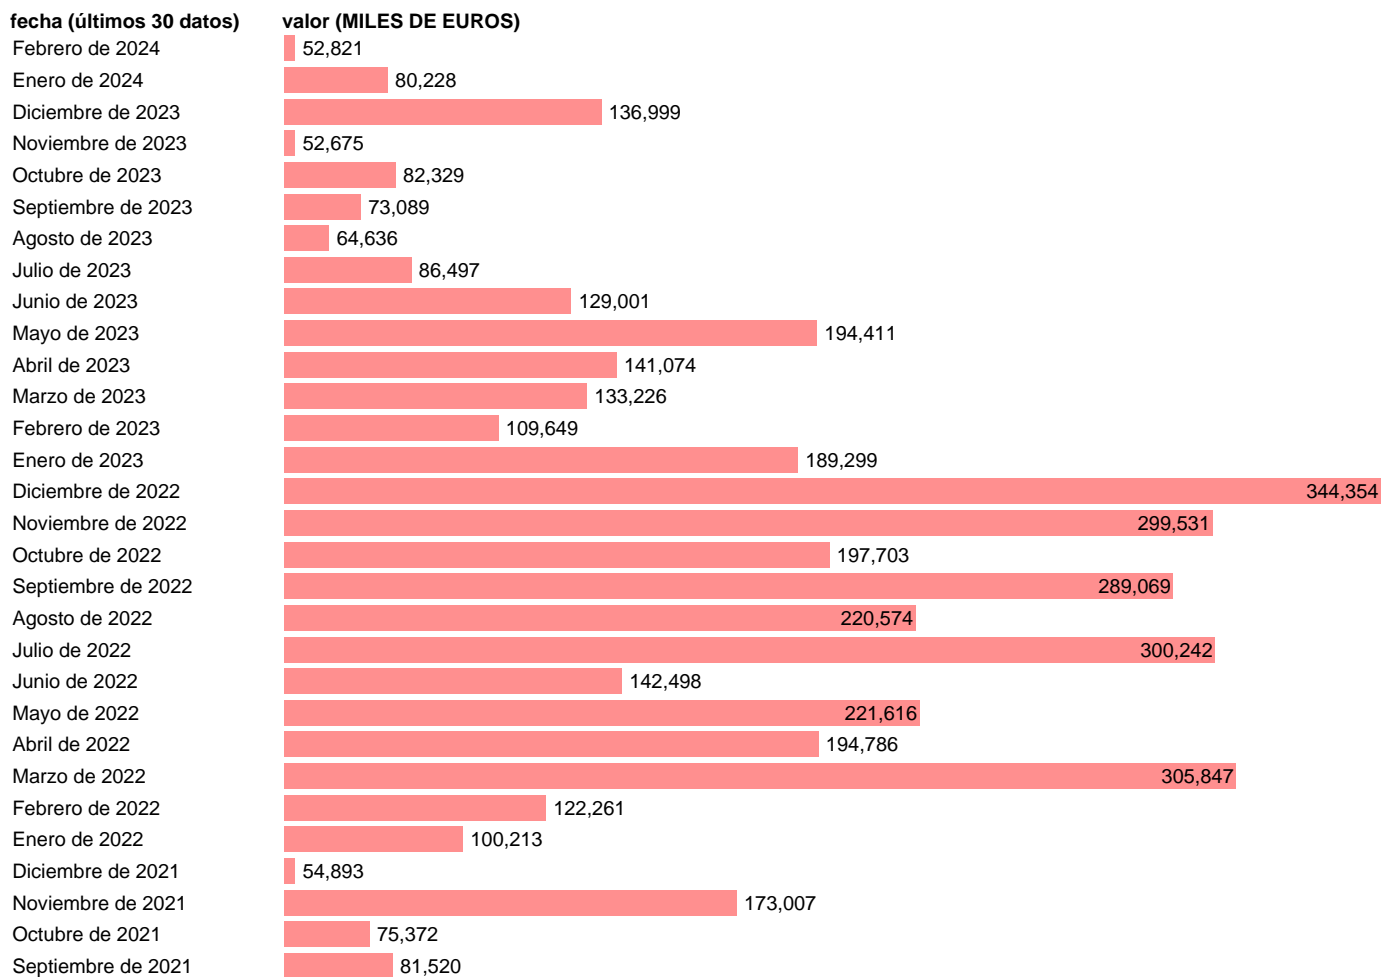

IMPORTACION. TIO. ANTRACITA, HULLA Y LIGNITO

Estadística: [IMPORTACION. TIO. ANTRACITA, HULLA Y LIGNITO](#)

Enlace permanente (Permalink): <https://tematicas.org/M1/527060/>

Notas: Estadística de comercio exterior de bienes (<https://sede.agenciatributaria.gob.es/Sede/estadisticas.html>). TIO: TABLAS INPUT-OUTPUT. INCLUYE LOS GRUPOS CUCI: 321

Fuente: **ELABORACIÓN PROPIA.**
Frecuencia: **Mensual.**
Unidades: **MILES DE EUROS.**

Datos disponibles desde **Enero de 1988** hasta **Febrero de 2024**.
Valor más alto alcanzado en Diciembre de 2022: **344354**.
Valor más bajo alcanzado en Junio de 2020: **4179**.