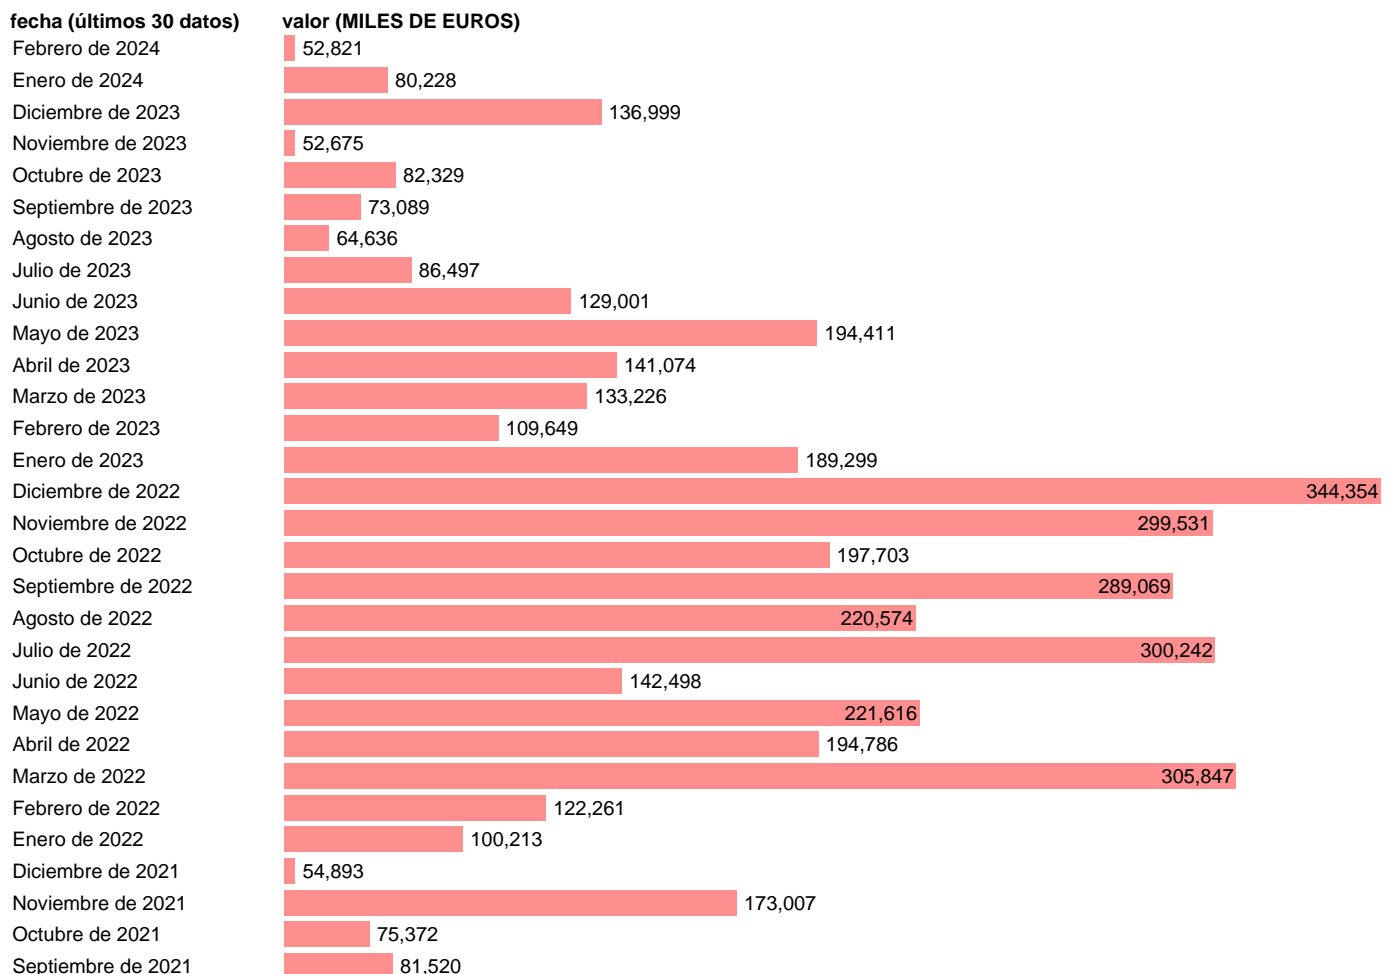

IMPORTACION. TIO. ANTRACITA, HULLA Y LIGNITO. BIENES INTERMEDIOS

Estadística: [IMPORTACION. TIO. ANTRACITA, HULLA Y LIGNITO. BIENES INTERMEDIOS](#)

Enlace permanente (Permalink): <https://tematicas.org/M1/527063/>

Notas: Estadística de comercio exterior de bienes (<https://sede.agenciatributaria.gob.es/Sede/estadisticas.html>). TIO: TABLAS INPUT-OUTPUT. INCLUYE LOS GRUPOS CUCI: 321

Fuente: **ELABORACIÓN PROPIA.**
Frecuencia: **Mensual.**
Unidades: **MILES DE EUROS.**

Datos disponibles desde **Enero de 2005** hasta **Febrero de 2024**.
Valor más alto alcanzado en Diciembre de 2022: **344354**.
Valor más bajo alcanzado en Junio de 2020: **4179**.

[Pulse aquí](#) para acceder a los datos completos actualizados y a la representación gráfica estadística.