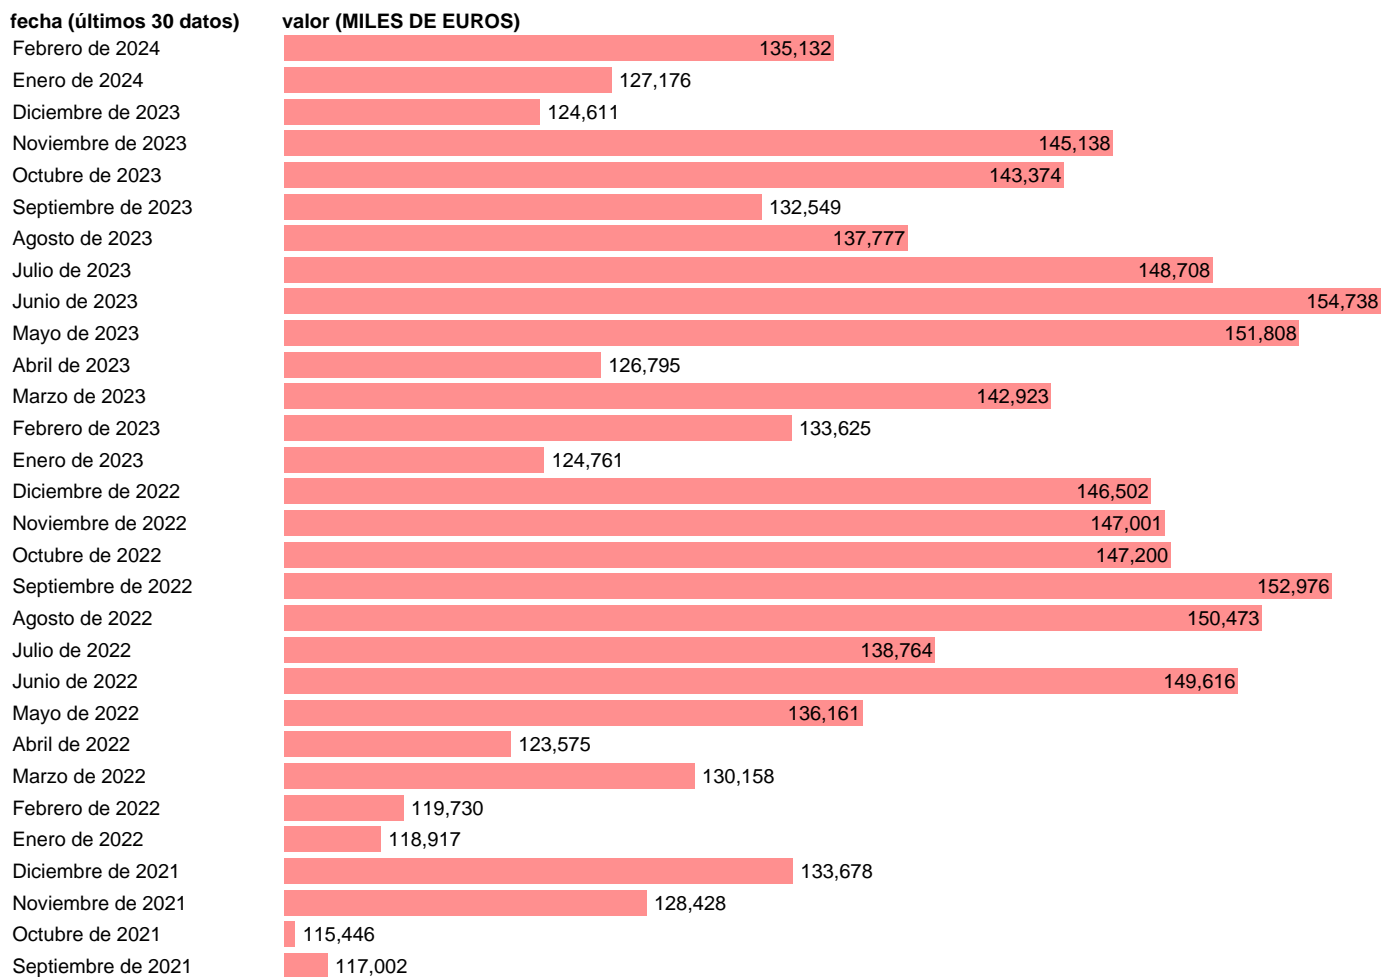

## IMPORTACION. TIO. ARTICULOS DE PAPEL Y CARTON

Estadística: [IMPORTACION. TIO. ARTICULOS DE PAPEL Y CARTON](#)

Enlace permanente (Permalink): <https://tematicas.org/M1/527240/>

Notas: Estadística de comercio exterior de bienes (<https://sede.agenciatributaria.gob.es/Sede/estadisticas.html>). TIO: TABLAS INPUT-OUTPUT. INCLUYE LOS GRUPOS CUCI: 642

Fuente: **ELABORACIÓN PROPIA.**  
Frecuencia: **Mensual.**  
Unidades: **MILES DE EUROS.**

Datos disponibles desde **Enero de 1988** hasta **Febrero de 2024**.  
Valor más alto alcanzado en Junio de 2023: **154738**.  
Valor más bajo alcanzado en Agosto de 1988: **4758**.

[Pulse aquí](#) para acceder a los datos completos actualizados y a la representación gráfica estadística.