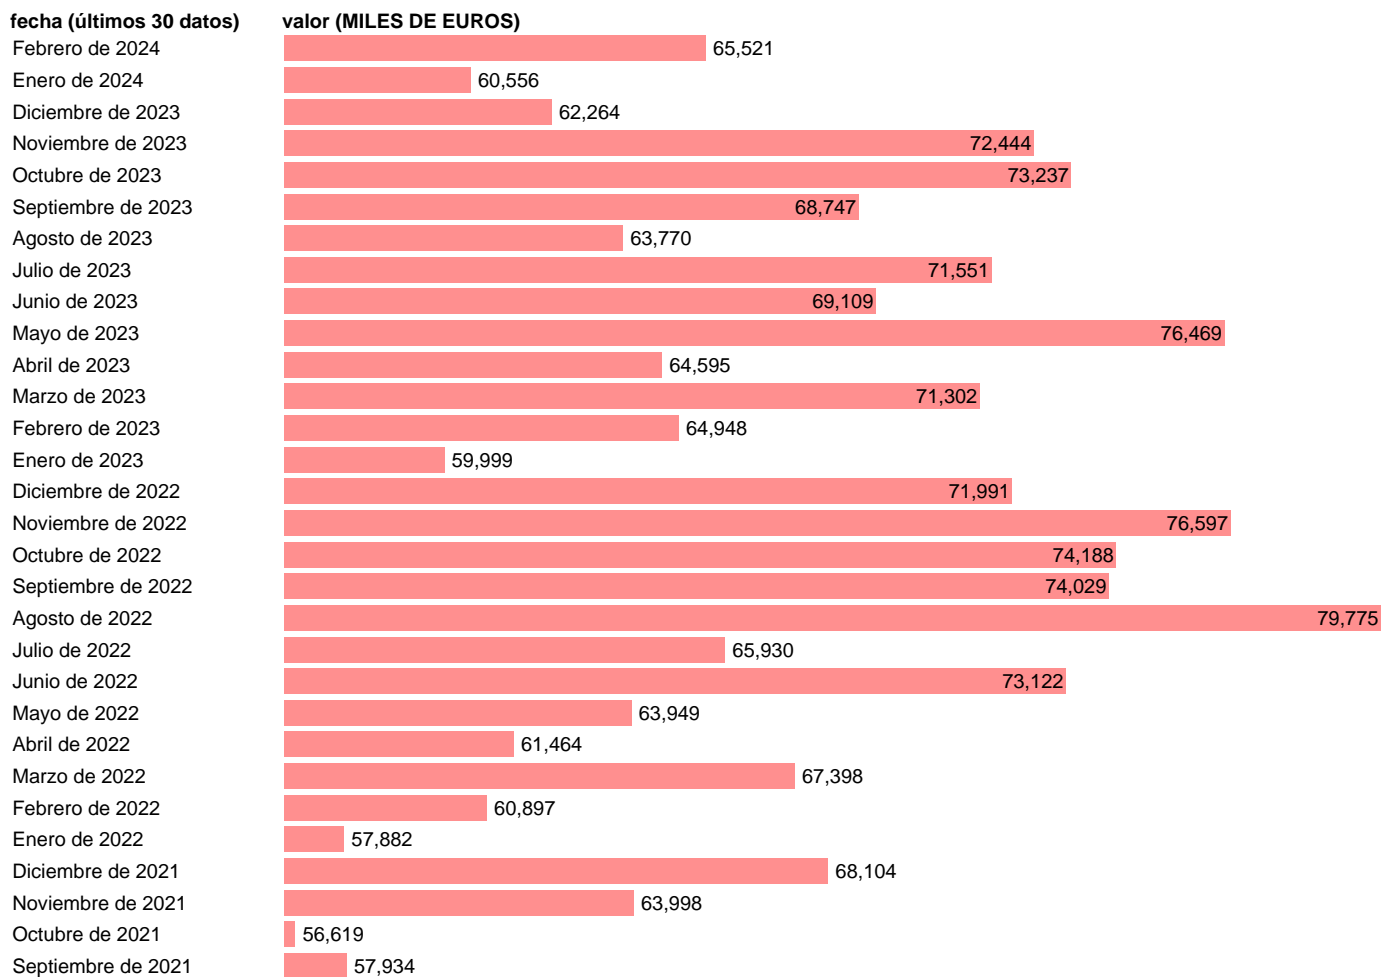

## IMPORTACION. TIO. ARTICULOS DE PAPEL Y CARTON. BIENES INTERMEDIOS

Estadística: [IMPORTACION. TIO. ARTICULOS DE PAPEL Y CARTON. BIENES INTERMEDIOS](#)

Enlace permanente (Permalink): <https://tematicas.org/M1/527243/>

Notas: Estadística de comercio exterior de bienes (<https://sede.agenciatributaria.gob.es/Sede/estadisticas.html>). TIO: TABLAS INPUT-OUTPUT. INCLUYE LOS GRUPOS CUCI: 642

Fuente: **ELABORACIÓN PROPIA.**  
Frecuencia: **Mensual.**  
Unidades: **MILES DE EUROS.**

Datos disponibles desde **Enero de 2005** hasta **Febrero de 2024**.  
Valor más alto alcanzado en Agosto de 2022: **79775**.  
Valor más bajo alcanzado en Enero de 2005: **22496**.

[Pulse aquí](#) para acceder a los datos completos actualizados y a la representación gráfica estadística.