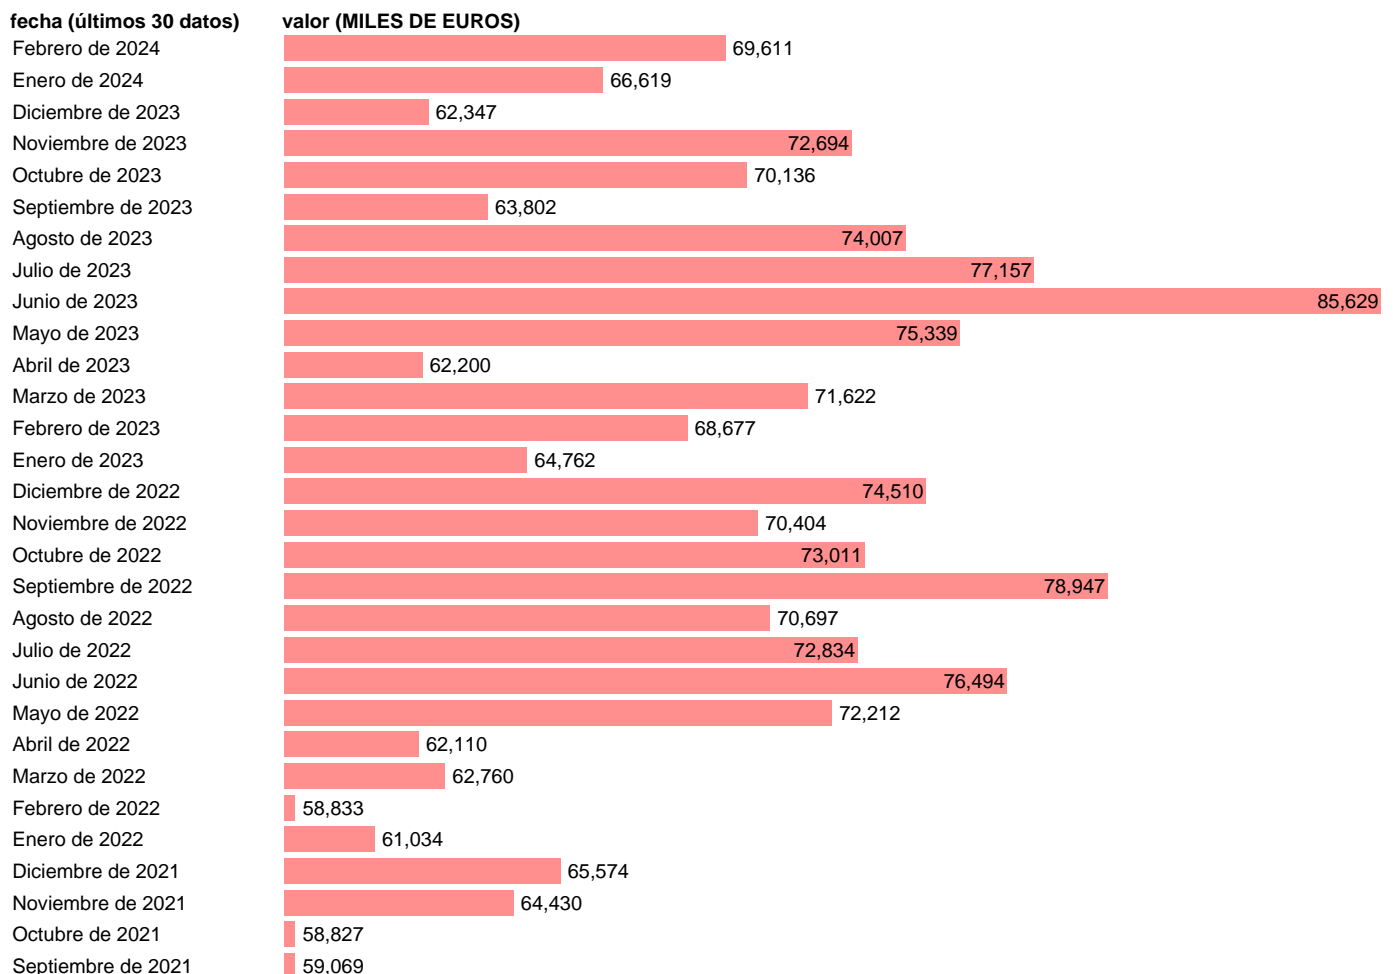

IMPORTACION. TIO. ARTICULOS DE PAPEL Y CARTON. BIENES CONSUMO

Estadística: [IMPORTACION. TIO. ARTICULOS DE PAPEL Y CARTON. BIENES CONSUMO](#)

Enlace permanente (Permalink): <https://tematicas.org/M1/527241/>

Notas: Estadística de comercio exterior de bienes (<https://sede.agenciatributaria.gob.es/Sede/estadisticas.html>). TIO: TABLAS INPUT-OUTPUT. INCLUYE LOS GRUPOS CUCI: 642

Fuente: **ELABORACIÓN PROPIA.**
Frecuencia: **Mensual.**
Unidades: **MILES DE EUROS.**

Datos disponibles desde **Enero de 2005** hasta **Febrero de 2024**.
Valor más alto alcanzado en Junio de 2023: **85629**.
Valor más bajo alcanzado en Agosto de 2009: **22973**.

[Pulse aquí](#) para acceder a los datos completos actualizados y a la representación gráfica estadística.