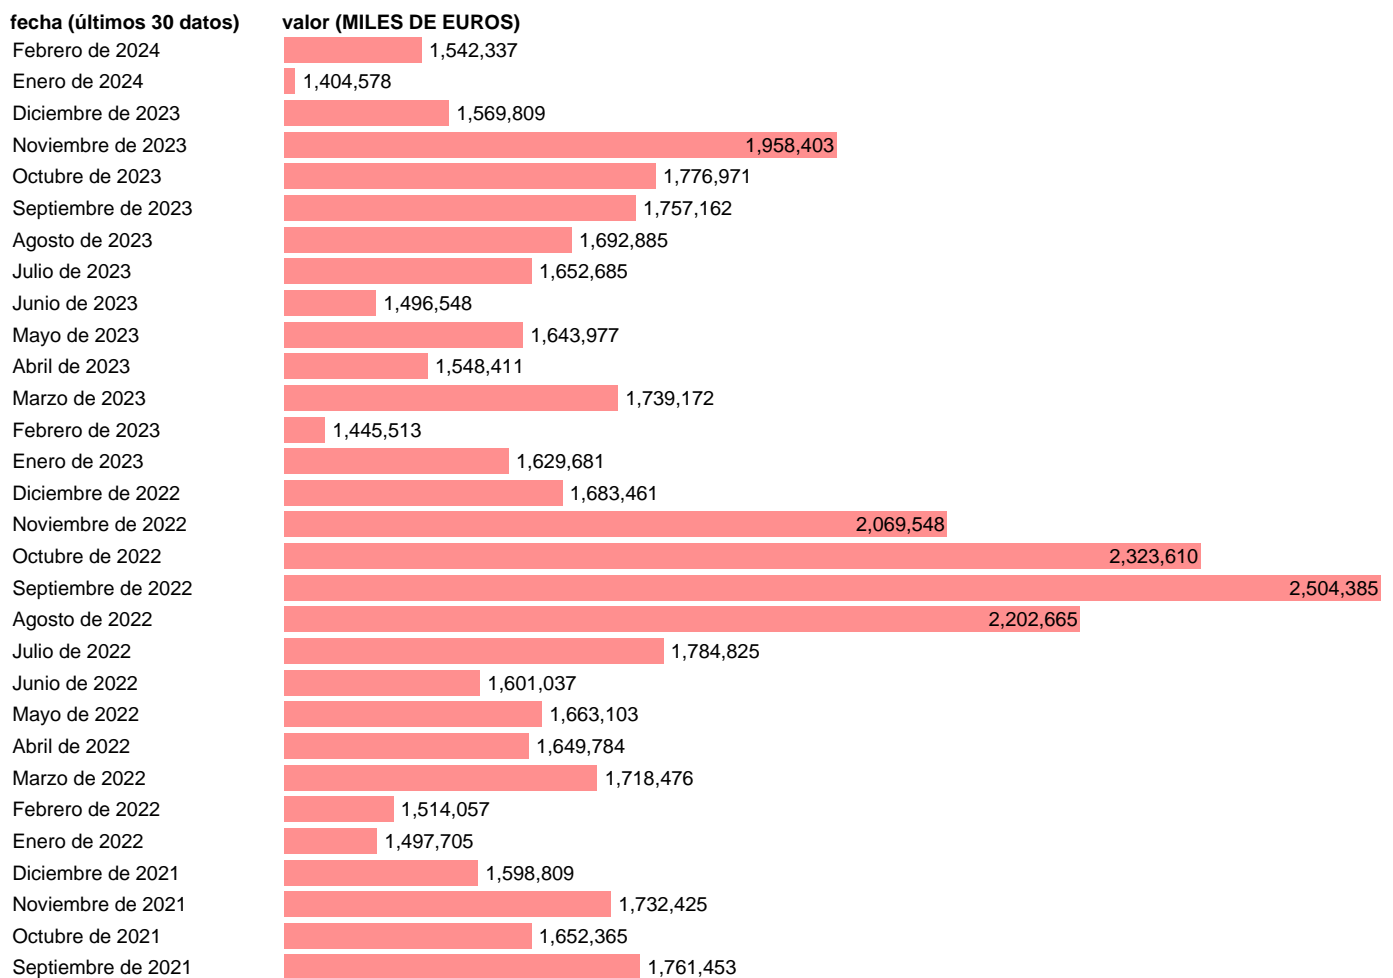

IMPORTACION. TIO. PRENDAS DE VESTIR

Estadística: [IMPORTACION. TIO. PRENDAS DE VESTIR](#)

Enlace permanente (Permalink): <https://tematicas.org/M1/527200/>

Notas: Estadística de comercio exterior de bienes (<https://sede.agenciatributaria.gob.es/Sede/estadisticas.html>). TIO: TABLAS INPUT-OUTPUT. INCLUYE LOS GRUPOS CUCI: 841, 842, 843, 844, 845, 846 Y 848

Fuente: **ELABORACIÓN PROPIA.**

Frecuencia: **Mensual.**

Unidades: **MILES DE EUROS.**

Datos disponibles desde **Enero de 1988** hasta **Febrero de 2024**.

Valor más alto alcanzado en Septiembre de 2022: **2504385**.

Valor más bajo alcanzado en Enero de 1988: **21465**.

[Pulse aquí](#) para acceder a los datos completos actualizados y a la representación gráfica estadística.