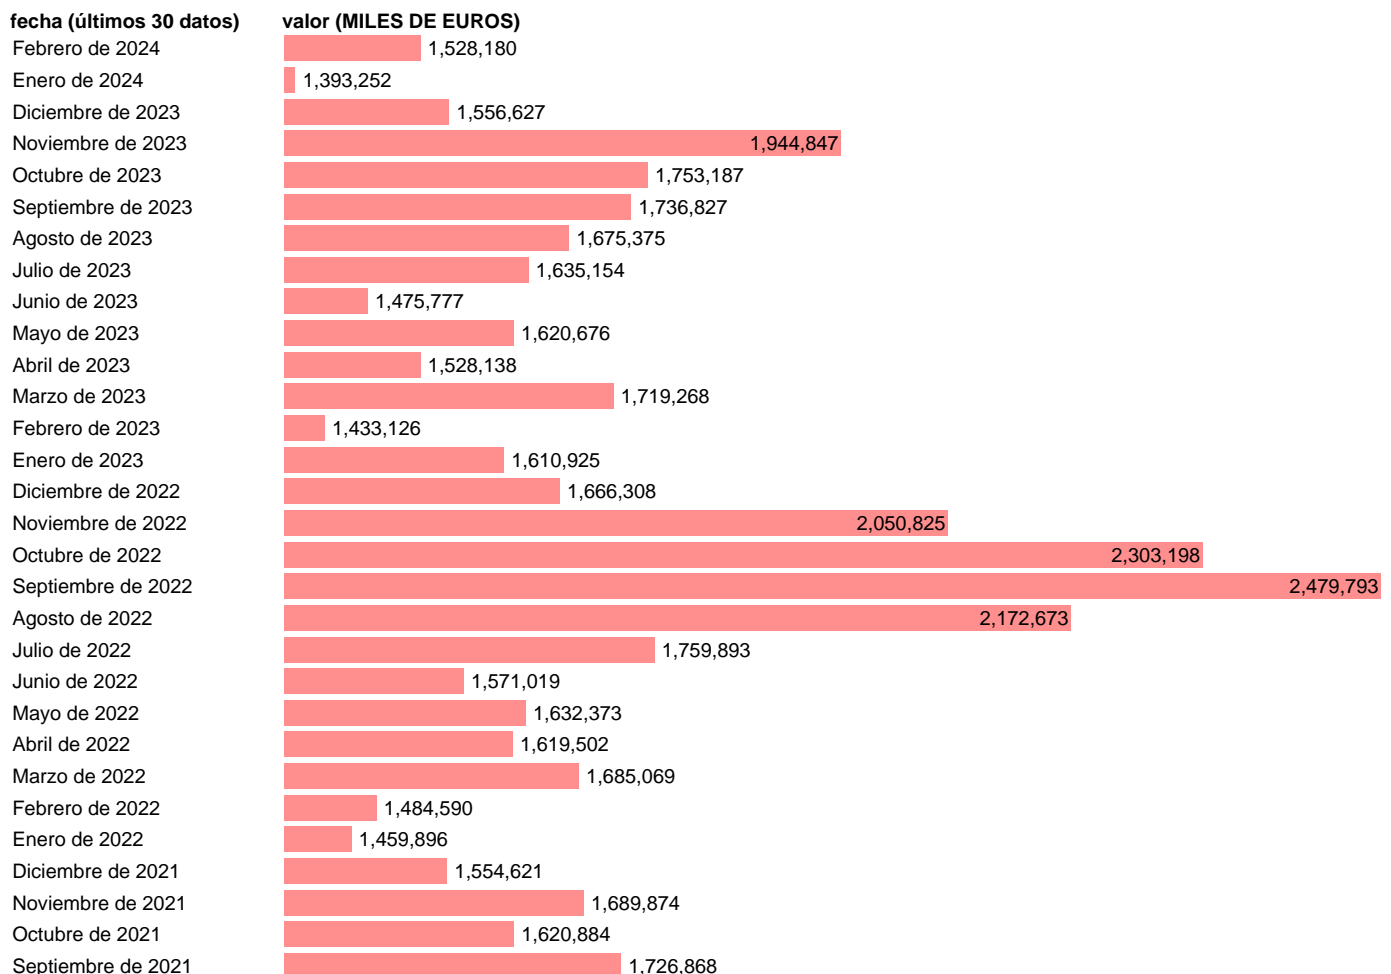

IMPORTACION. TIO. PRENDAS DE VESTIR. BIENES CONSUMO

Estadística: [IMPORTACION. TIO. PRENDAS DE VESTIR. BIENES CONSUMO](#)

Enlace permanente (Permalink): <https://tematicas.org/M1/527201/>

Notas: Estadística de comercio exterior de bienes (<https://sede.agenciatributaria.gob.es/Sede/estadisticas.html>). TIO: TABLAS INPUT-OUTPUT. INCLUYE LOS GRUPOS CUCI: 841, 842, 843, 844, 845, 846 Y 848

Fuente: **ELABORACIÓN PROPIA.**
Frecuencia: **Mensual.**
Unidades: **MILES DE EUROS.**

Datos disponibles desde **Enero de 2005** hasta **Febrero de 2024**.
Valor más alto alcanzado en Septiembre de 2022: **2479793**.
Valor más bajo alcanzado en Abril de 2005: **440269**.