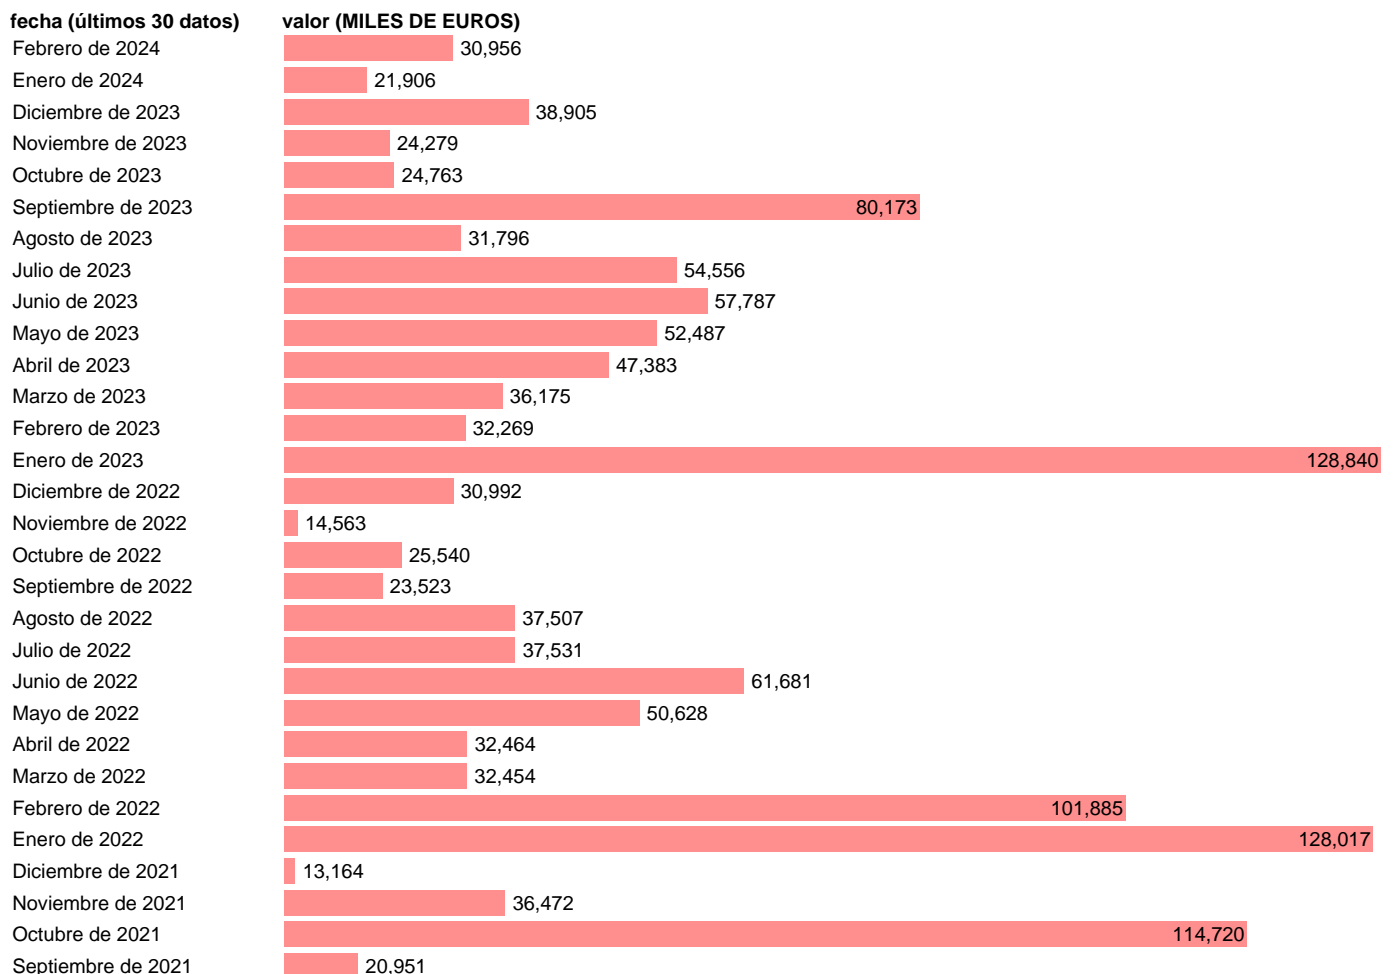

IMPORTACION. TIO. BARCOS Y EMBARCACIONES

Estadística: [IMPORTACION. TIO. BARCOS Y EMBARCACIONES](#)

Enlace permanente (Permalink): <https://tematicas.org/M1/527470/>

Notas: Estadística de comercio exterior de bienes (<https://sede.agenciatributaria.gob.es/Sede/estadisticas.html>). TIO: TABLAS INPUT-OUTPUT. INCLUYE LOS GRUPOS CUCI: 793

Fuente: **ELABORACIÓN PROPIA.**
Frecuencia: **Mensual.**
Unidades: **MILES DE EUROS.**

Datos disponibles desde **Enero de 1988** hasta **Febrero de 2024**.
Valor más alto alcanzado en Noviembre de 2005: **946104**.
Valor más bajo alcanzado en Enero de 1994: **1993**.