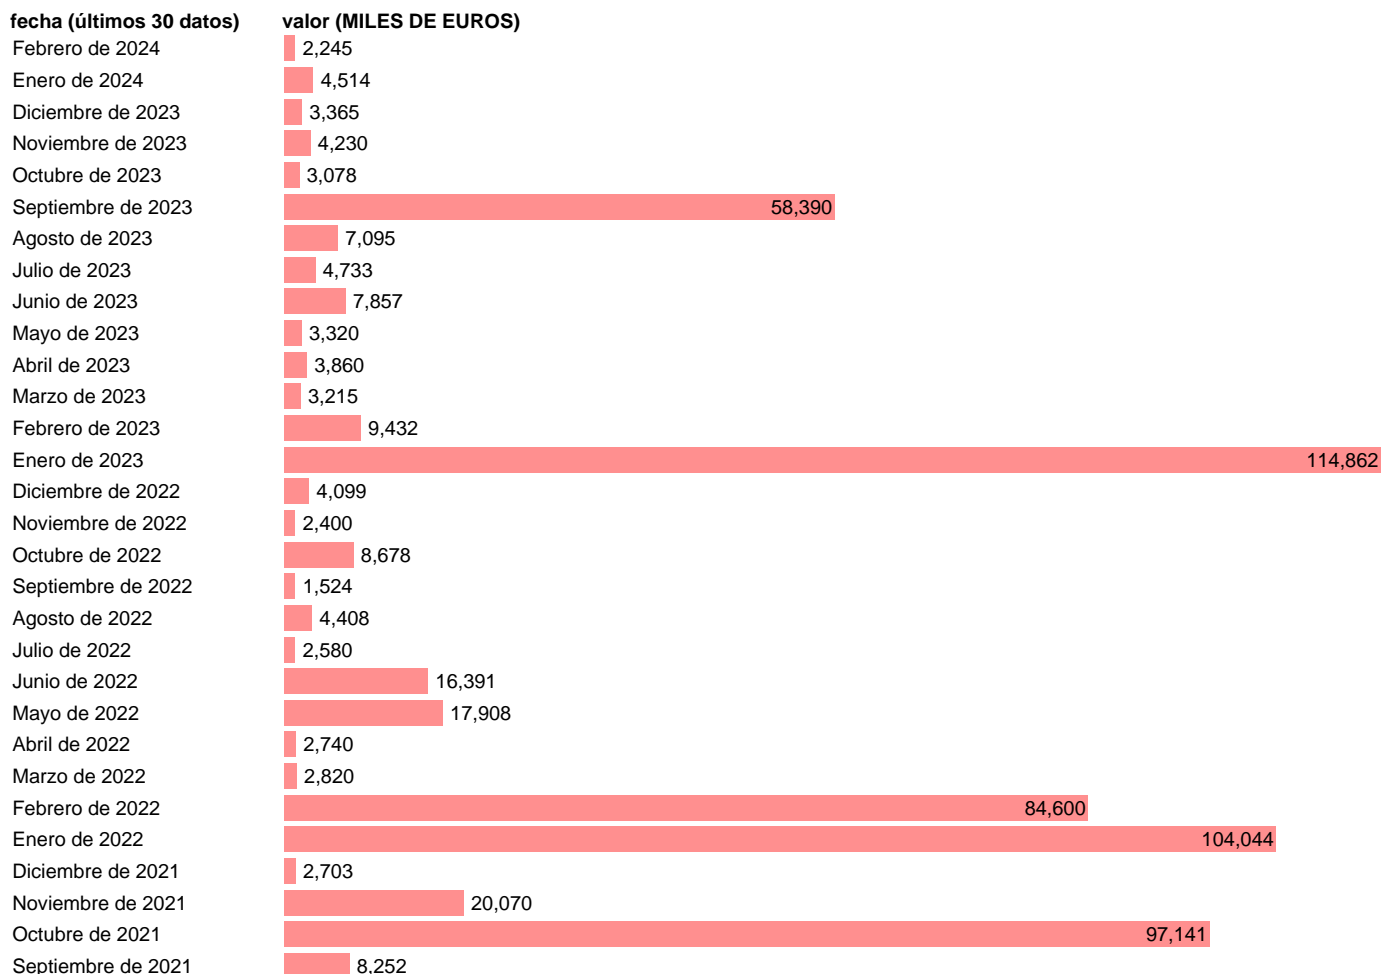

IMPORTACION. TIO. BARCOS Y EMBARCACIONES. BIENES CAPITAL

Estadística: [IMPORTACION. TIO. BARCOS Y EMBARCACIONES. BIENES CAPITAL](#)

Enlace permanente (Permalink): <https://tematicas.org/M1/527472/>

Notas: Estadística de comercio exterior de bienes (<https://sede.agenciatributaria.gob.es/Sede/estadisticas.html>). TIO: TABLAS INPUT-OUTPUT. INCLUYE LOS GRUPOS CUCI: 793

Fuente: **ELABORACIÓN PROPIA.**
Frecuencia: **Mensual.**
Unidades: **MILES DE EUROS.**

Datos disponibles desde **Enero de 2005** hasta **Febrero de 2024**.
Valor más alto alcanzado en Noviembre de 2005: **875883**.
Valor más bajo alcanzado en Julio de 2013: **356**.