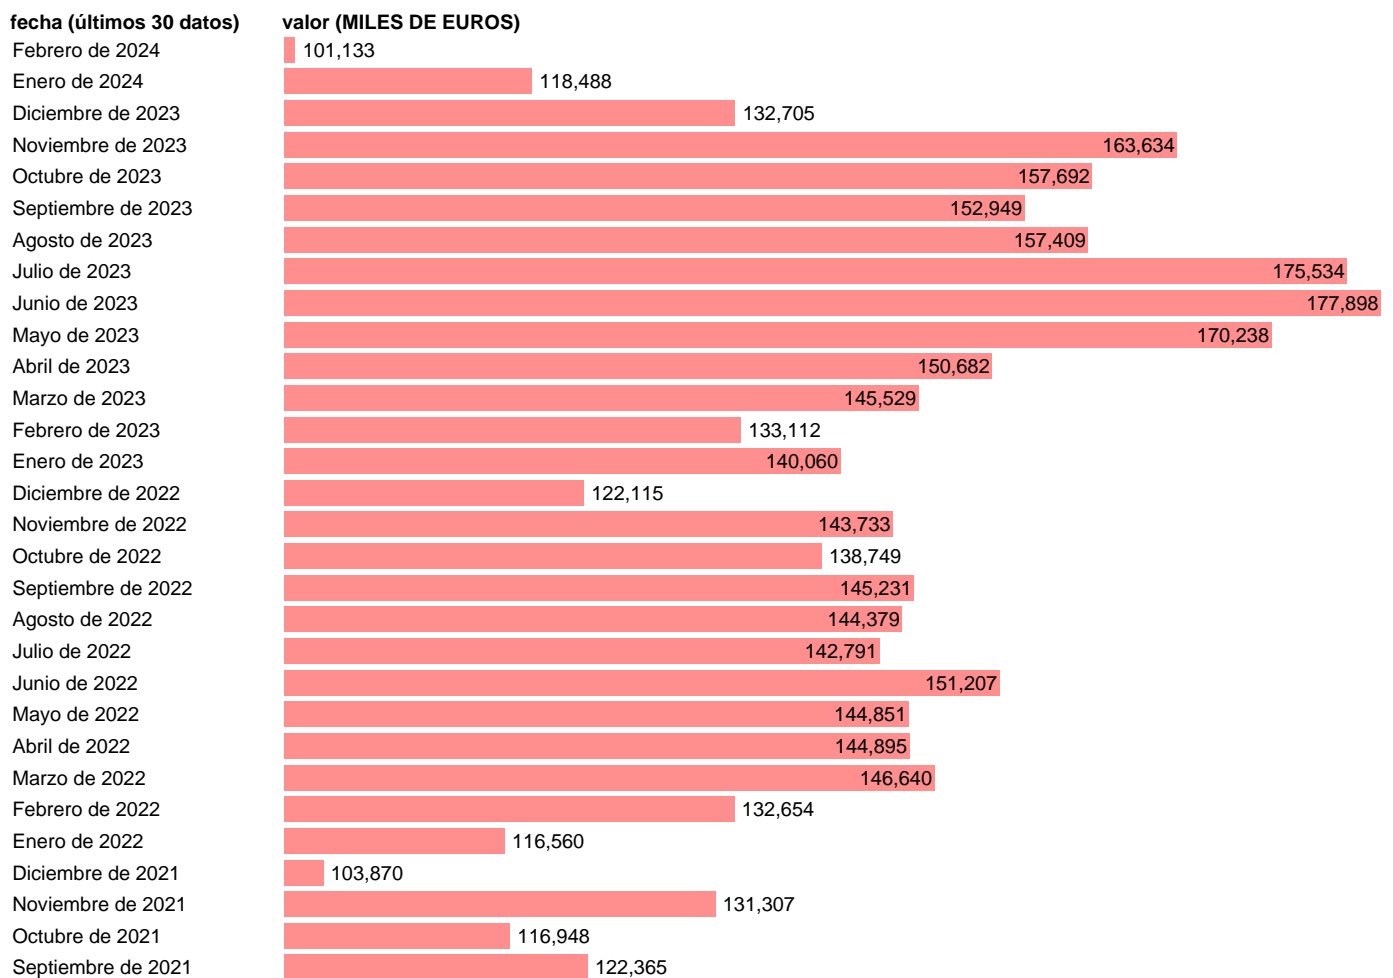

IMPORTACION. TIO. TABACO MANUFACTURADO

Estadística: [IMPORTACION. TIO. TABACO MANUFACTURADO](#)

Enlace permanente (Permalink): <https://tematicas.org/M1/527180/>

Notas: **Estadística de comercio exterior de bienes** (<https://sede.agenciatributaria.gob.es/Sede/estadisticas.html>). TIO: **TABLAS INPUT-OUTPUT. INCLUYE LOS GRUPOS CUCI: 122**

Fuente: **ELABORACIÓN PROPIA.**

Frecuencia: **Mensual.**

Unidades: **MILES DE EUROS.**

Datos disponibles desde **Enero de 1988** hasta **Febrero de 2024**.

Valor más alto alcanzado en Julio de 2000: **232269**.

Valor más bajo alcanzado en Agosto de 1990: **1189**.

[Pulse aquí](#) para acceder a los datos completos actualizados y a la representación gráfica estadística.