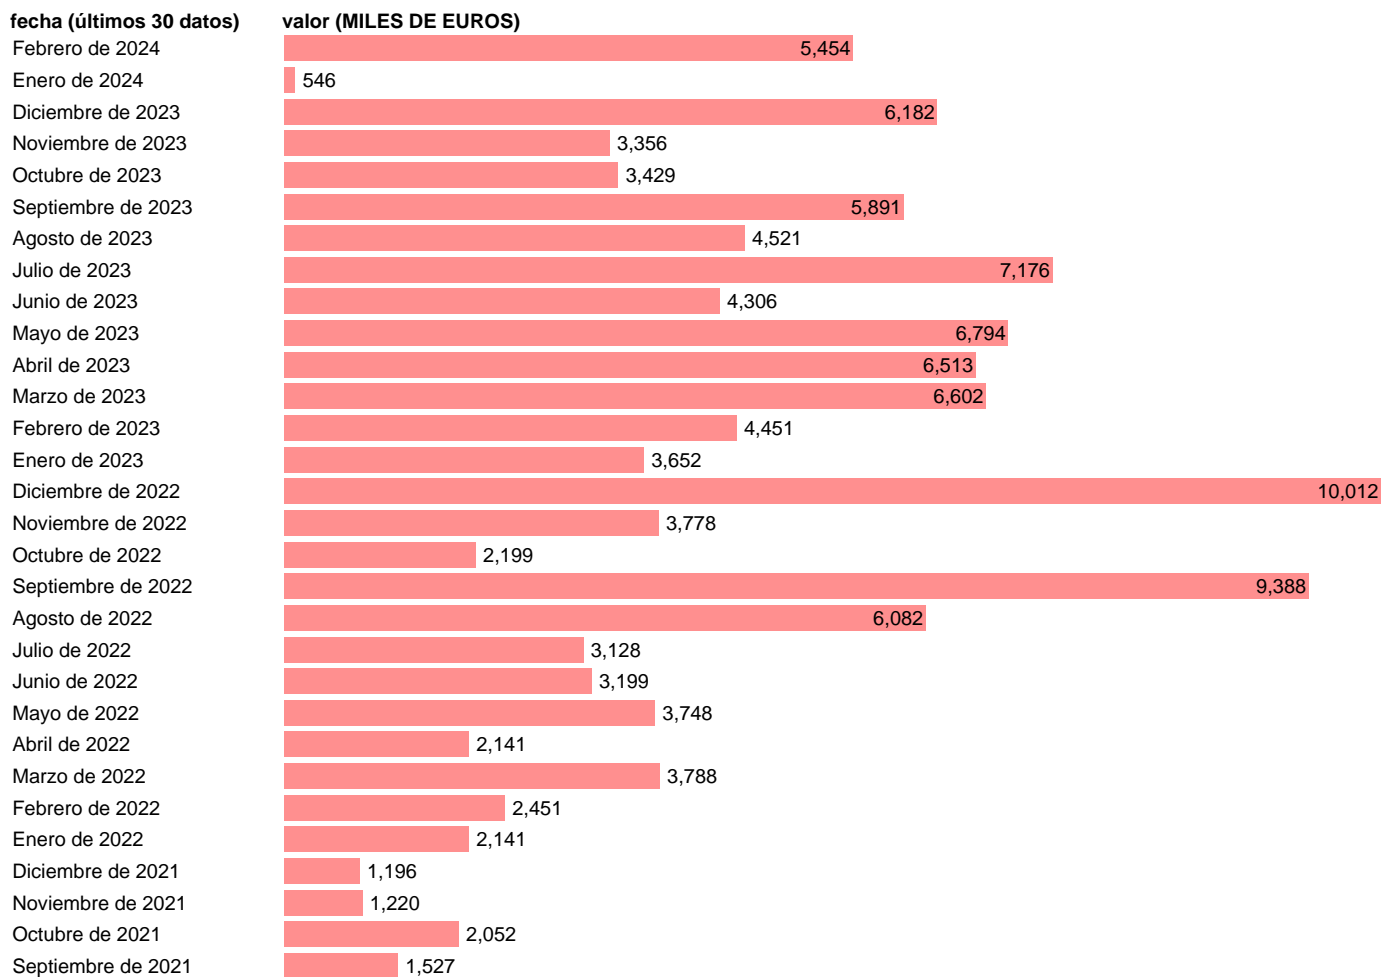

IMPORTACION. TIO. TABACO MANUFACTURADO. BIENES INTERMEDIOS

Estadística: [IMPORTACION. TIO. TABACO MANUFACTURADO. BIENES INTERMEDIOS](#)

Enlace permanente (Permalink): <https://tematicas.org/M1/527183/>

Notas: Estadística de comercio exterior de bienes (<https://sede.agenciatributaria.gob.es/Sede/estadisticas.html>). TIO: TABLAS INPUT-OUTPUT. INCLUYE LOS GRUPOS CUCI: 122

Fuente: **ELABORACIÓN PROPIA.**
Frecuencia: **Mensual.**
Unidades: **MILES DE EUROS.**

Datos disponibles desde **Enero de 2005** hasta **Febrero de 2024**.
Valor más alto alcanzado en Junio de 2016: **14604**.
Valor más bajo alcanzado en Agosto de 2005: **0**.