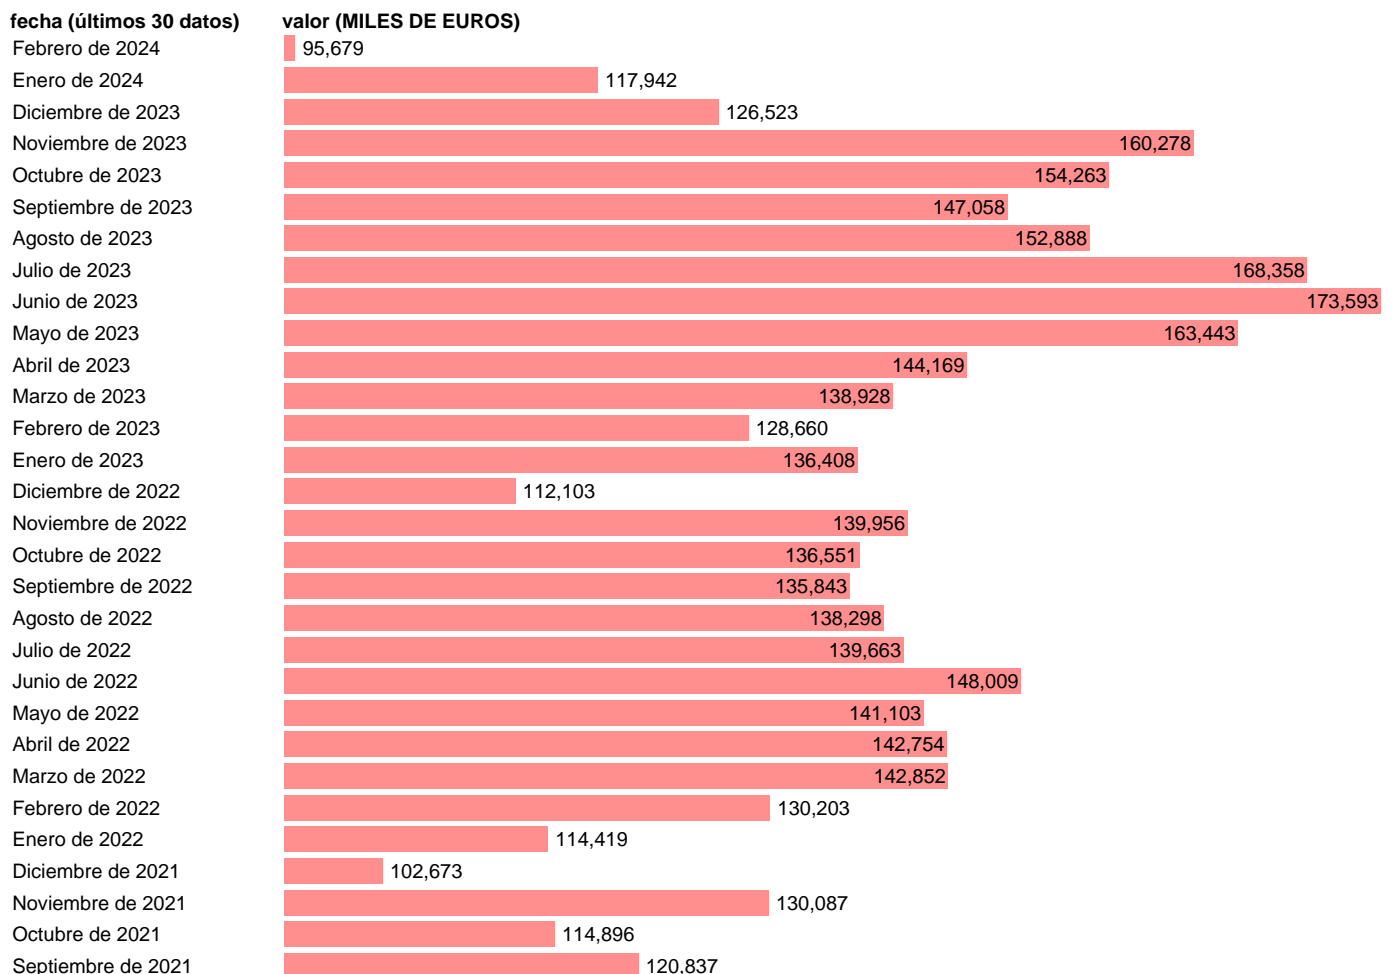

## IMPORTACION. TIO. TABACO MANUFACTURADO. BIENES CONSUMO

Estadística: [IMPORTACION. TIO. TABACO MANUFACTURADO. BIENES CONSUMO](#)

Enlace permanente (Permalink): <https://tematicas.org/M1/527181/>

Notas: Estadística de comercio exterior de bienes (<https://sede.agenciatributaria.gob.es/Sede/estadisticas.html>). TIO: TABLAS INPUT-OUTPUT. INCLUYE LOS GRUPOS CUCI: 122

Fuente: **ELABORACIÓN PROPIA.**  
Frecuencia: **Mensual.**  
Unidades: **MILES DE EUROS.**

Datos disponibles desde **Enero de 2005** hasta **Febrero de 2024**.  
Valor más alto alcanzado en Junio de 2023: **173593**.  
Valor más bajo alcanzado en Febrero de 2006: **53251**.