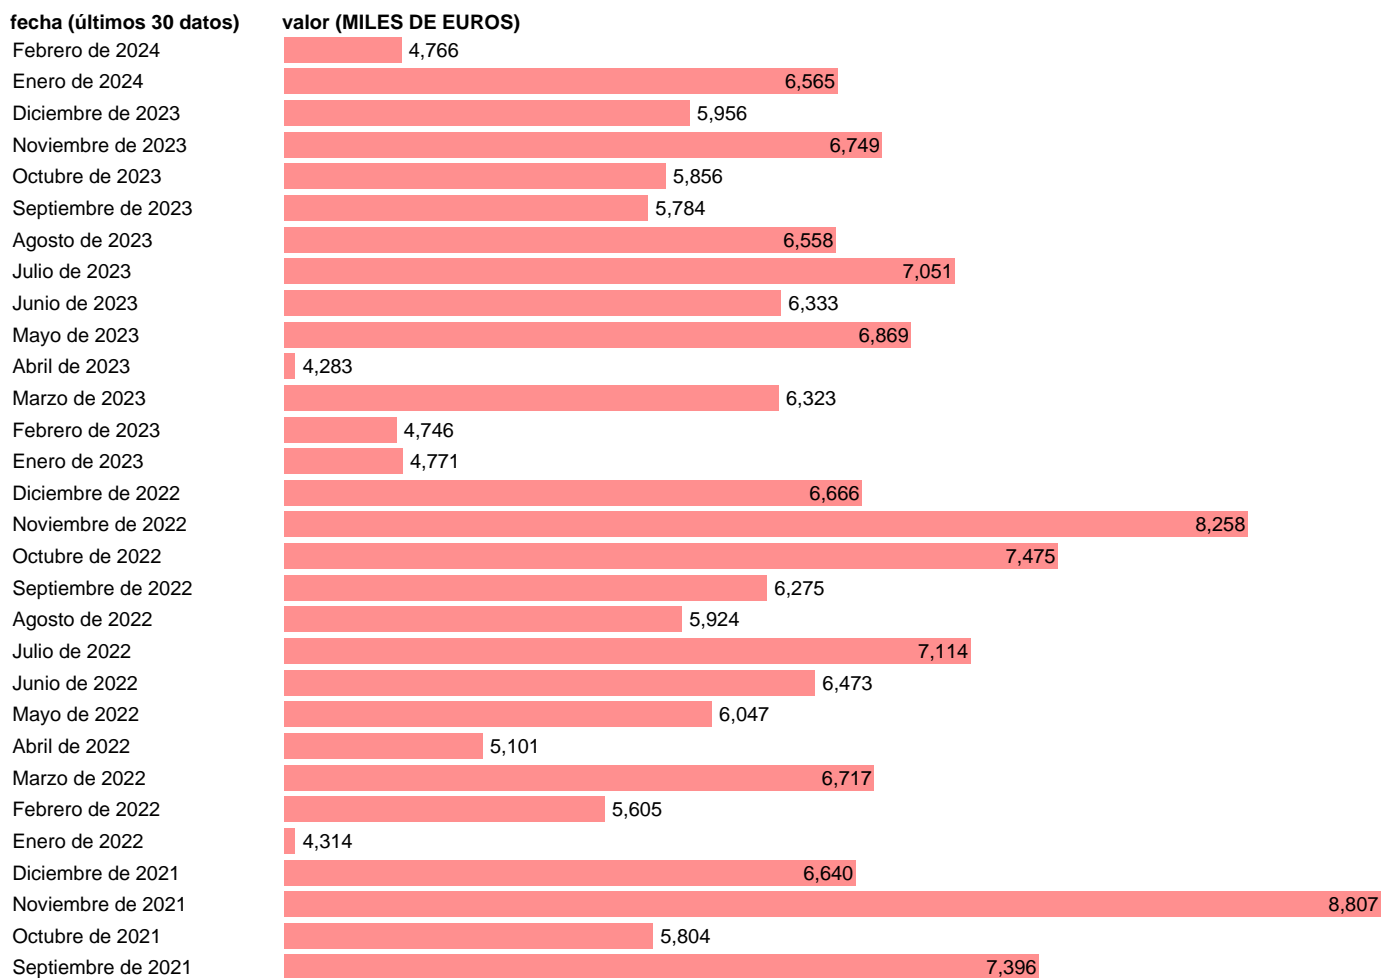

## IMPORTACION. TIO. MUEBLES. BIENES CAPITAL

Estadística: [IMPORTACION. TIO. MUEBLES. BIENES CAPITAL](#)

Enlace permanente (Permalink): <https://tematicas.org/M1/527512/>

Notas: **Estadística de comercio exterior de bienes** (<https://sede.agenciatributaria.gob.es/Sede/estadisticas.html>). TIO: **TABLAS INPUT-OUTPUT. INCLUYE LOS GRUPOS CUCI: 821**

Fuente: **ELABORACIÓN PROPIA.**

Frecuencia: **Mensual.**

Unidades: **MILES DE EUROS.**

Datos disponibles desde **Enero de 2005** hasta **Febrero de 2024**.

Valor más alto alcanzado en Junio de 2014: **22493**.

Valor más bajo alcanzado en Abril de 2020: **1506**.

[Pulse aquí](#) para acceder a los datos completos actualizados y a la representación gráfica estadística.