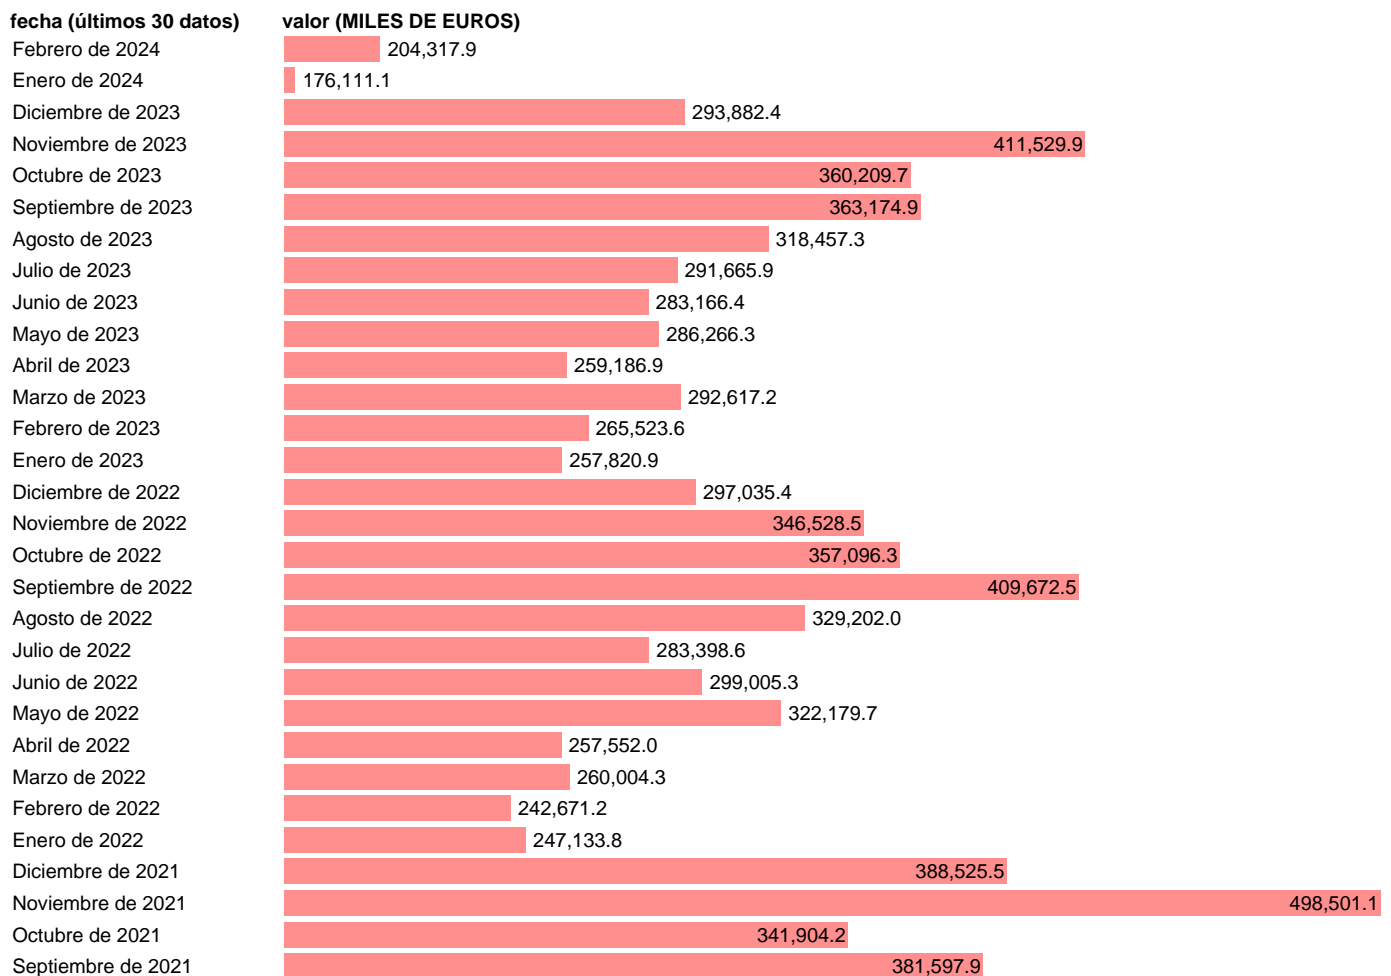

## IMPORTACION. CPA. JUEGOS Y JUGUETES

Estadística: [IMPORTACION. CPA. JUEGOS Y JUGUETES](#)

Enlace permanente (Permalink): <https://tematicas.org/M1/526cpa324/>

Notas: Estadística de comercio exterior de bienes (<https://sede.agenciatributaria.gob.es/Sede/estadisticas.html>). CPA: CLASIFICACION DE PRODUCTOS POR ACTIVIDADES 2008. INCLUYE LOS GRUPOS CUCI REV. 4: 894

Fuente: ELABORACIÓN PROPIA.

Frecuencia: Mensual.

Unidades: MILES DE EUROS.

Datos disponibles desde Enero de 1988 hasta Febrero de 2024.

Valor más alto alcanzado en Noviembre de 2021: 498501.1.

Valor más bajo alcanzado en Enero de 1988: 7957.3.

[Pulse aquí](#) para acceder a los datos completos actualizados y a la representación gráfica estadística.