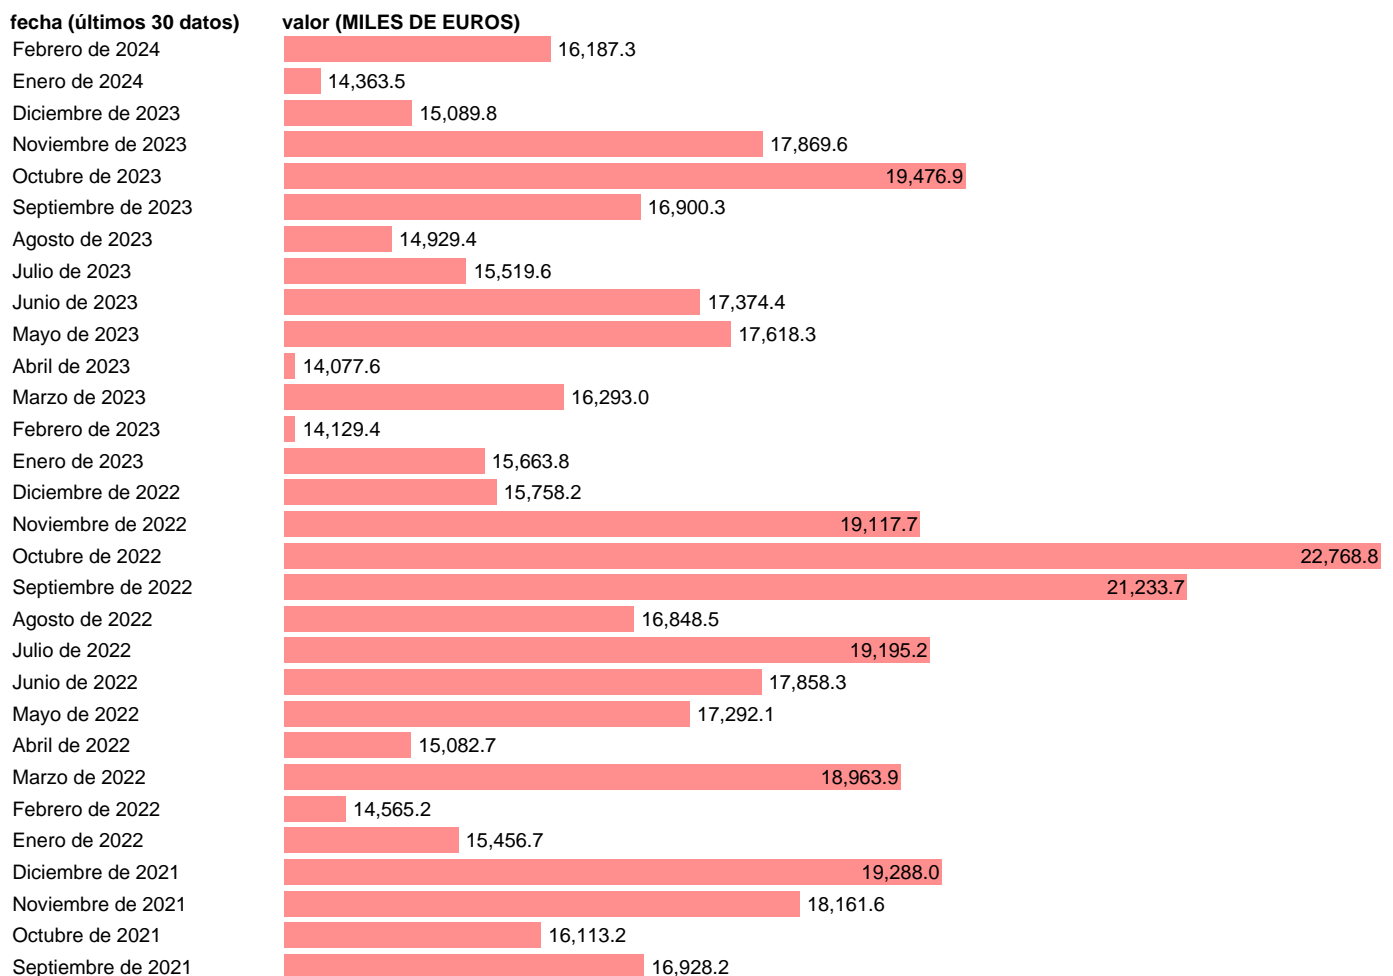

## IMPORTACION. CPA. OTROS PRODUCTOS CERAMICOS

Estadística: [IMPORTACION. CPA. OTROS PRODUCTOS CERAMICOS](#)

Enlace permanente (Permalink): <https://tematicas.org/M1/526cpa234/>

Notas: Estadística de comercio exterior de bienes (<https://sede.agenciatributaria.gob.es/Sede/estadisticas.html>). CPA: CLASIFICACION DE PRODUCTOS POR ACTIVIDADES. CPA: CLASIFICACIÓN DE PRODUCTOS POR ACTIVIDADES 2008. INCLUYE LOS GRUPOS CUCI REV. 4: 666

Fuente: **ELABORACIÓN PROPIA.**

Frecuencia: **Mensual.**

Unidades: **MILES DE EUROS.**

Datos disponibles desde **Enero de 1988** hasta **Febrero de 2024**.

Valor más alto alcanzado en Marzo de 2006: **23317.2**.

Valor más bajo alcanzado en Enero de 1988: **2482.6**.

[Pulse aquí](#) para acceder a los datos completos actualizados y a la representación gráfica estadística.