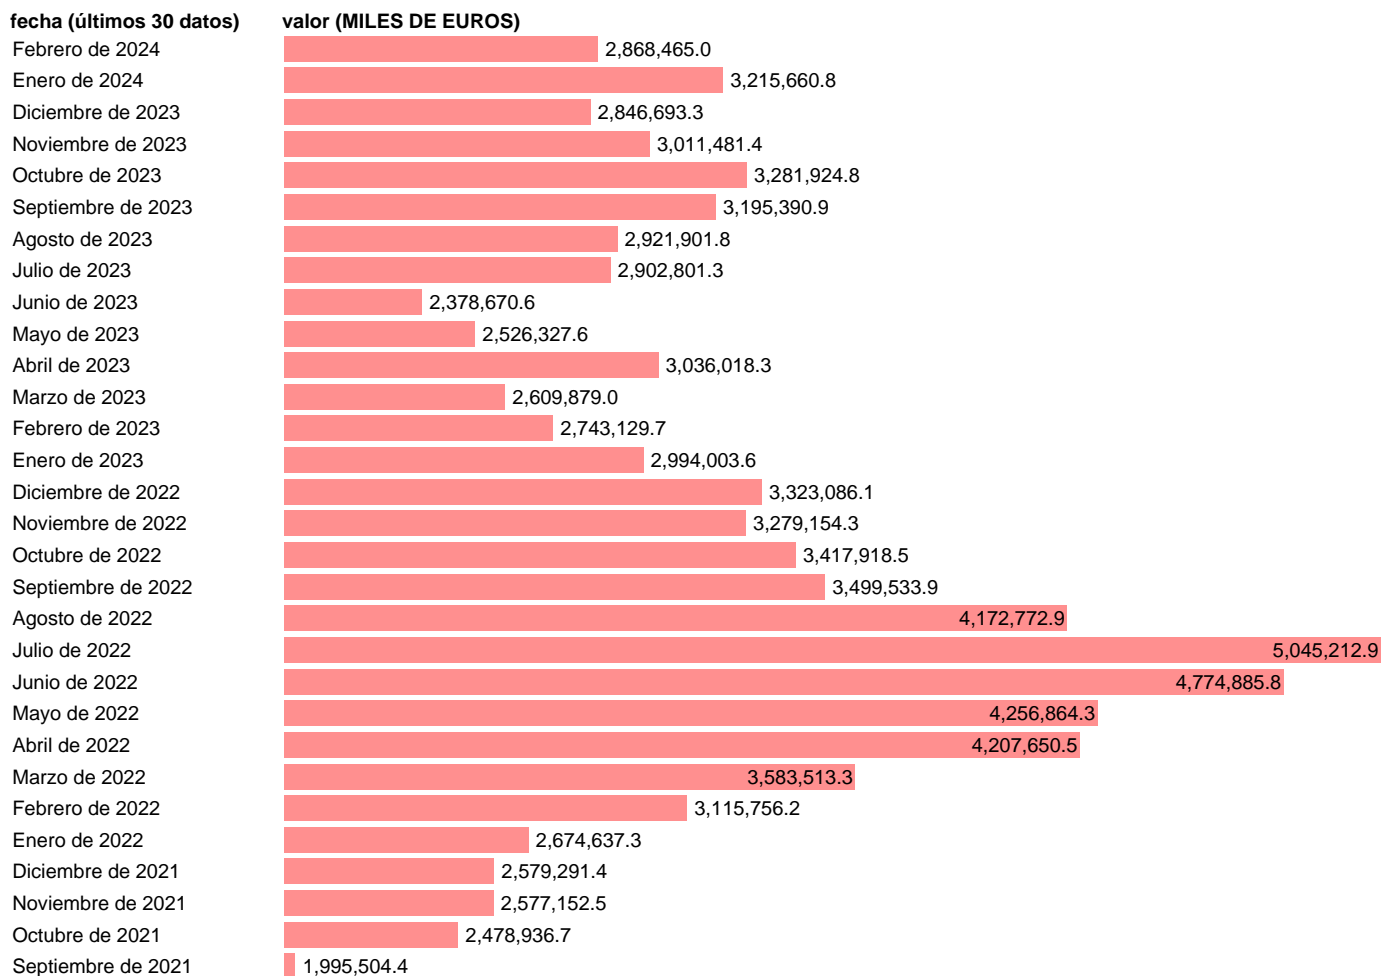

## IMPORTACION. CPA. PETROLEO CRUDO

Estadística: [IMPORTACION. CPA. PETROLEO CRUDO](#)

Enlace permanente (Permalink): <https://tematicas.org/M1/526cpa061/>

Notas: Estadística de comercio exterior de bienes (<https://sede.agenciatributaria.gob.es/Sede/estadisticas.html>). CPA: CLASIFICACION DE PRODUCTOS POR ACTIVIDADES. CPA: CLASIFICACIÓN DE PRODUCTOS POR ACTIVIDADES 2008. INCLUYE LOS GRUPOS CUCI REV. 4: 333

Fuente: ELABORACIÓN PROPIA.

Frecuencia: Mensual.

Unidades: MILES DE EUROS.

Datos disponibles desde Enero de 1966 hasta Febrero de 2024.

Valor más alto alcanzado en Julio de 2022: 5045212.9.

Valor más bajo alcanzado en Febrero de 1966: 5280.3.

[Pulse aquí](#) para acceder a los datos completos actualizados y a la representación gráfica estadística.