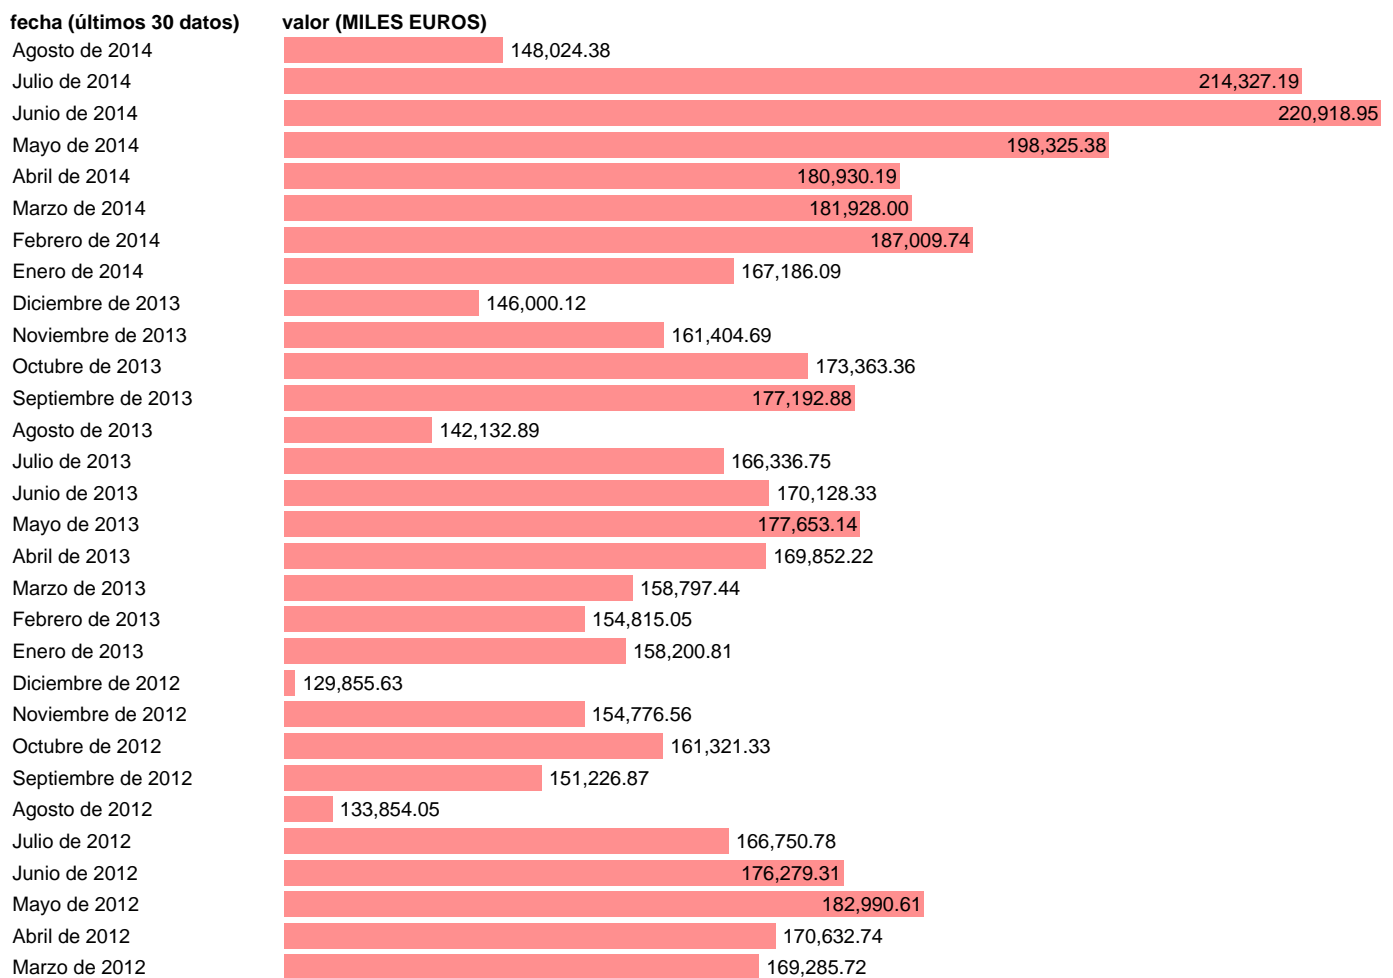

## IMPORT CNPA GRUPO 361 (MUEBLES)

Estadística: [IMPORT CNPA GRUPO 361 \(MUEBLES\)](#)

Enlace permanente (Permalink): <https://tematicas.org/M1/526cpa361/>

Notas: **CNPA: CLASIFICACIÓN NACIONAL DE PRODUCTOS ORDENADA POR ACTIVIDADES 1996. INCLUYE LOS GRUPOS CUCI: 821. ACTUALIZA: SGAM (AREA SECTOR EXTERIOR)**

Fuente: **MINISTERIO DE ECONOMÍA Y HACIENDA: SGACPE.**

Frecuencia: **Mensual.**

Unidades: **MILES EUROS.**

Datos disponibles desde **Enero de 1988** hasta **Agosto de 2014**.

Valor más alto alcanzado en Julio de 2007: **294328.39**.

Valor más bajo alcanzado en Enero de 1988: **8071.97**.

[Pulse aquí](#) para acceder a los datos completos actualizados y a la representación gráfica estadística.